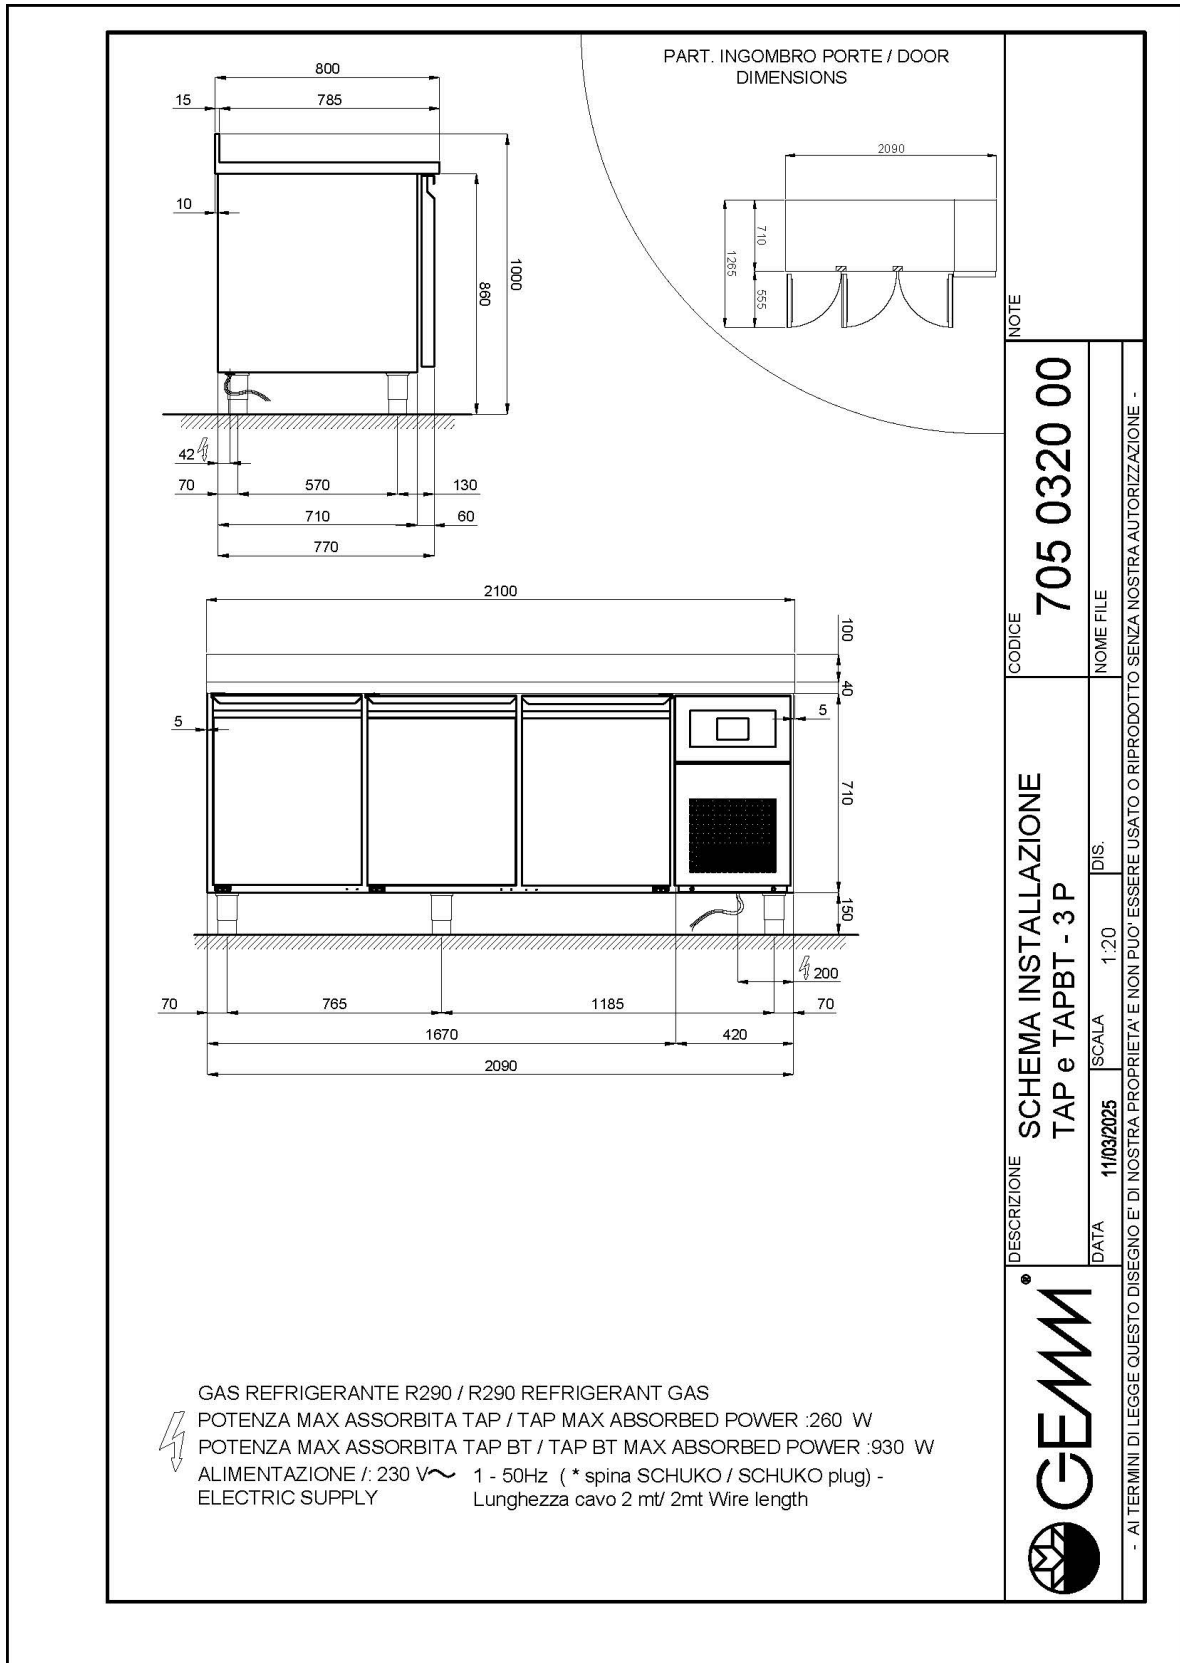

INSTALLATIONS DIAGRAM

TAP/21