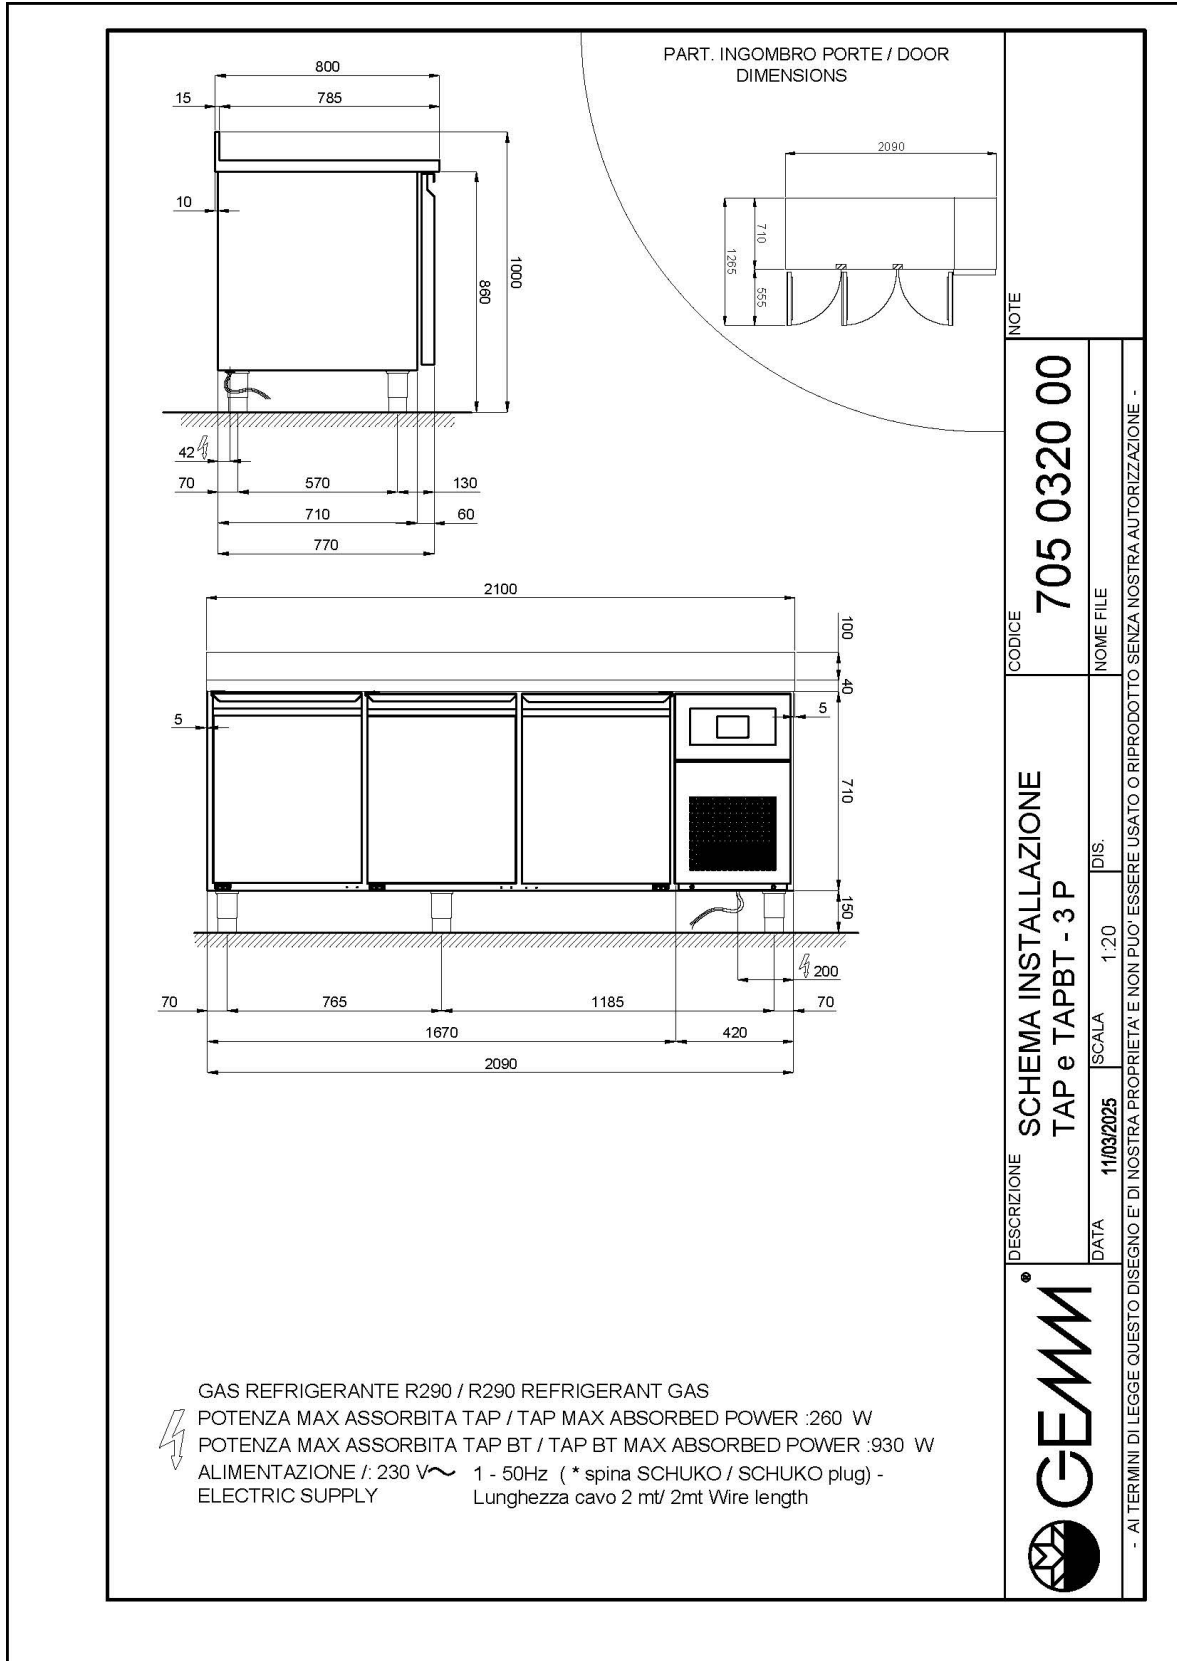

INSTALLATIONS DIAGRAM

TAP/21A