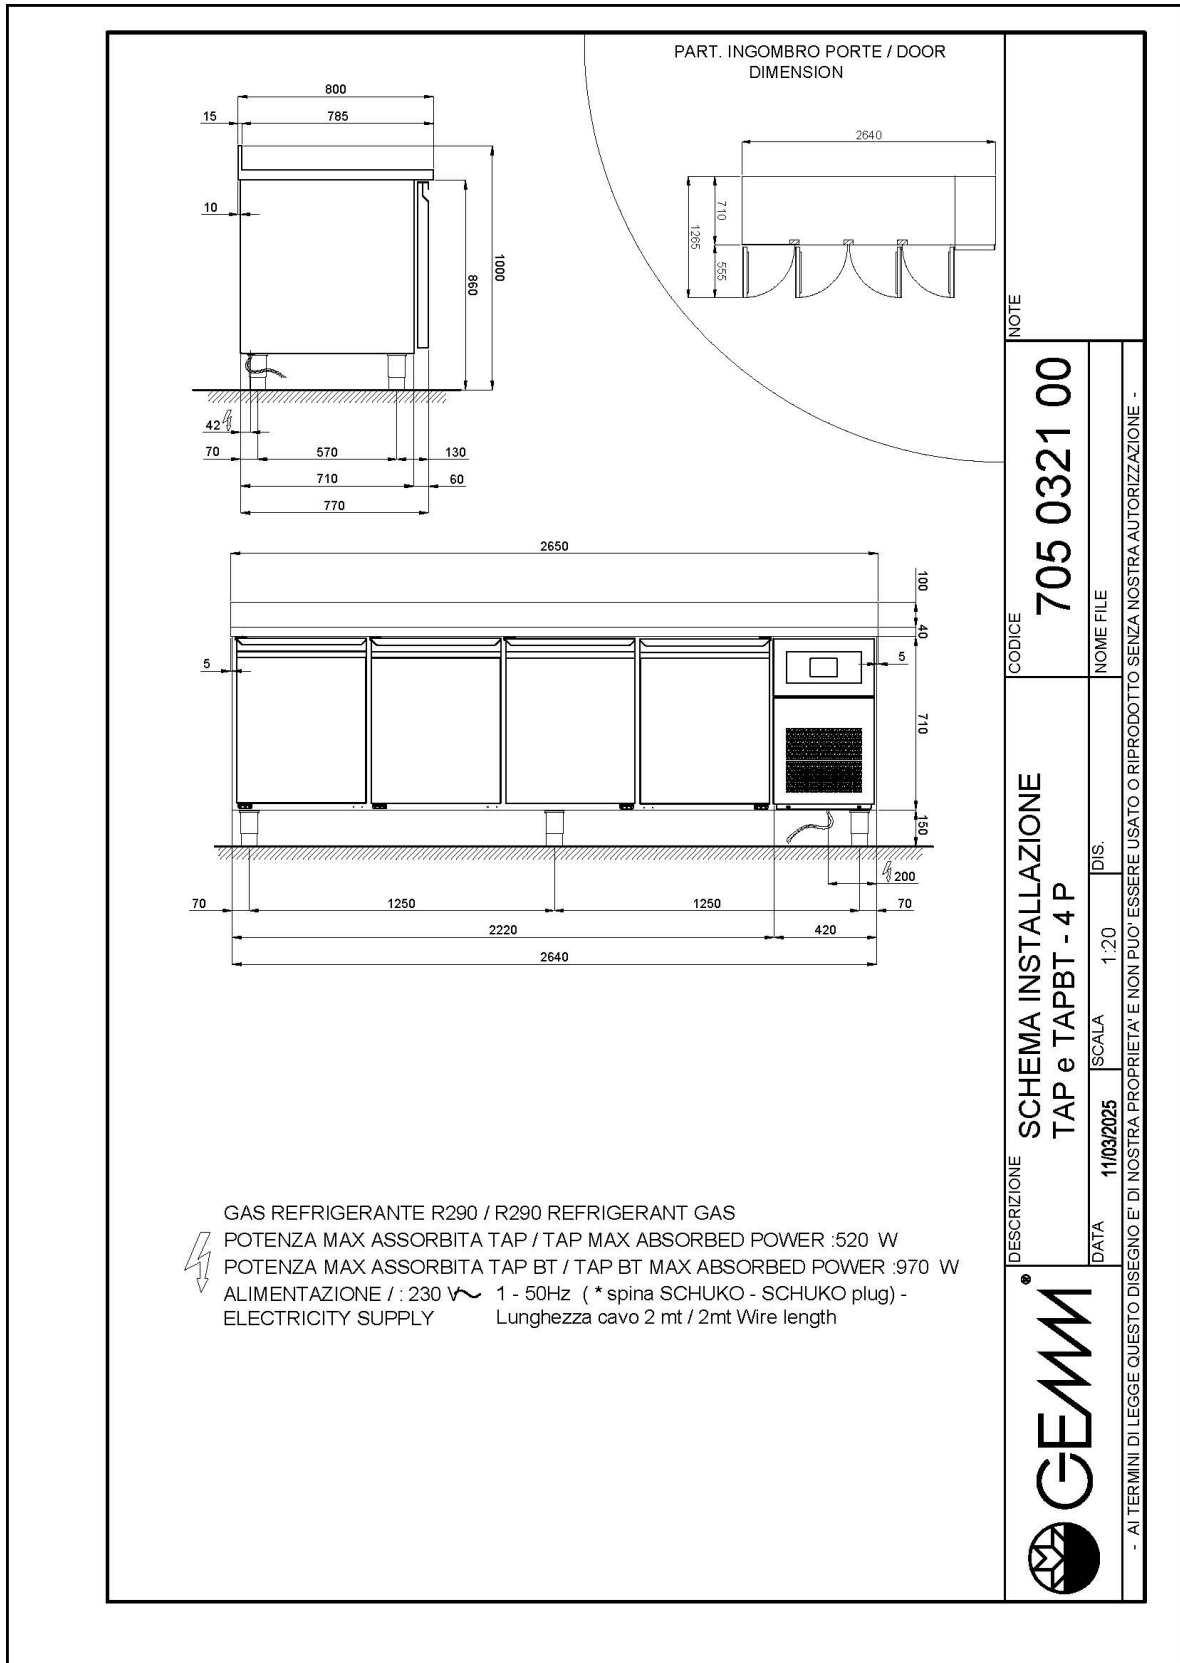

INSTALLATIONS DIAGRAM

TAP/27S