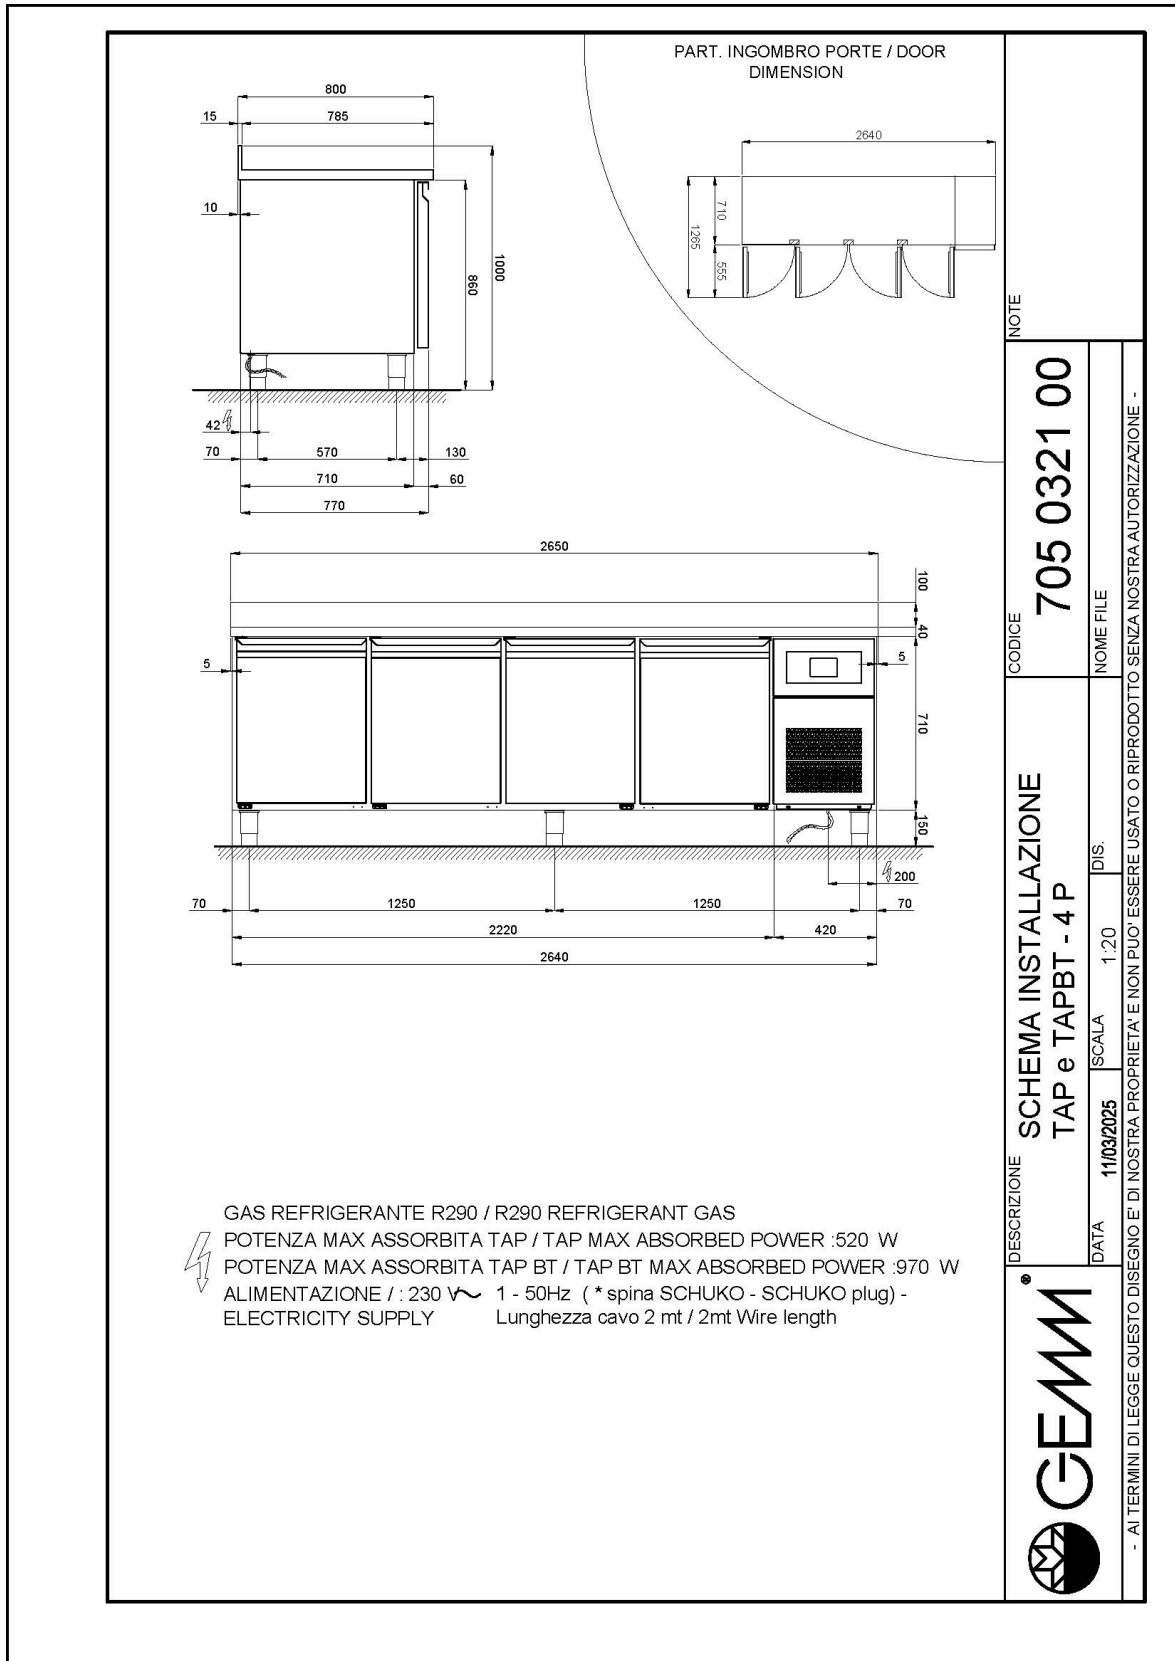

INSTALLATIONS DIAGRAM

TAP/27