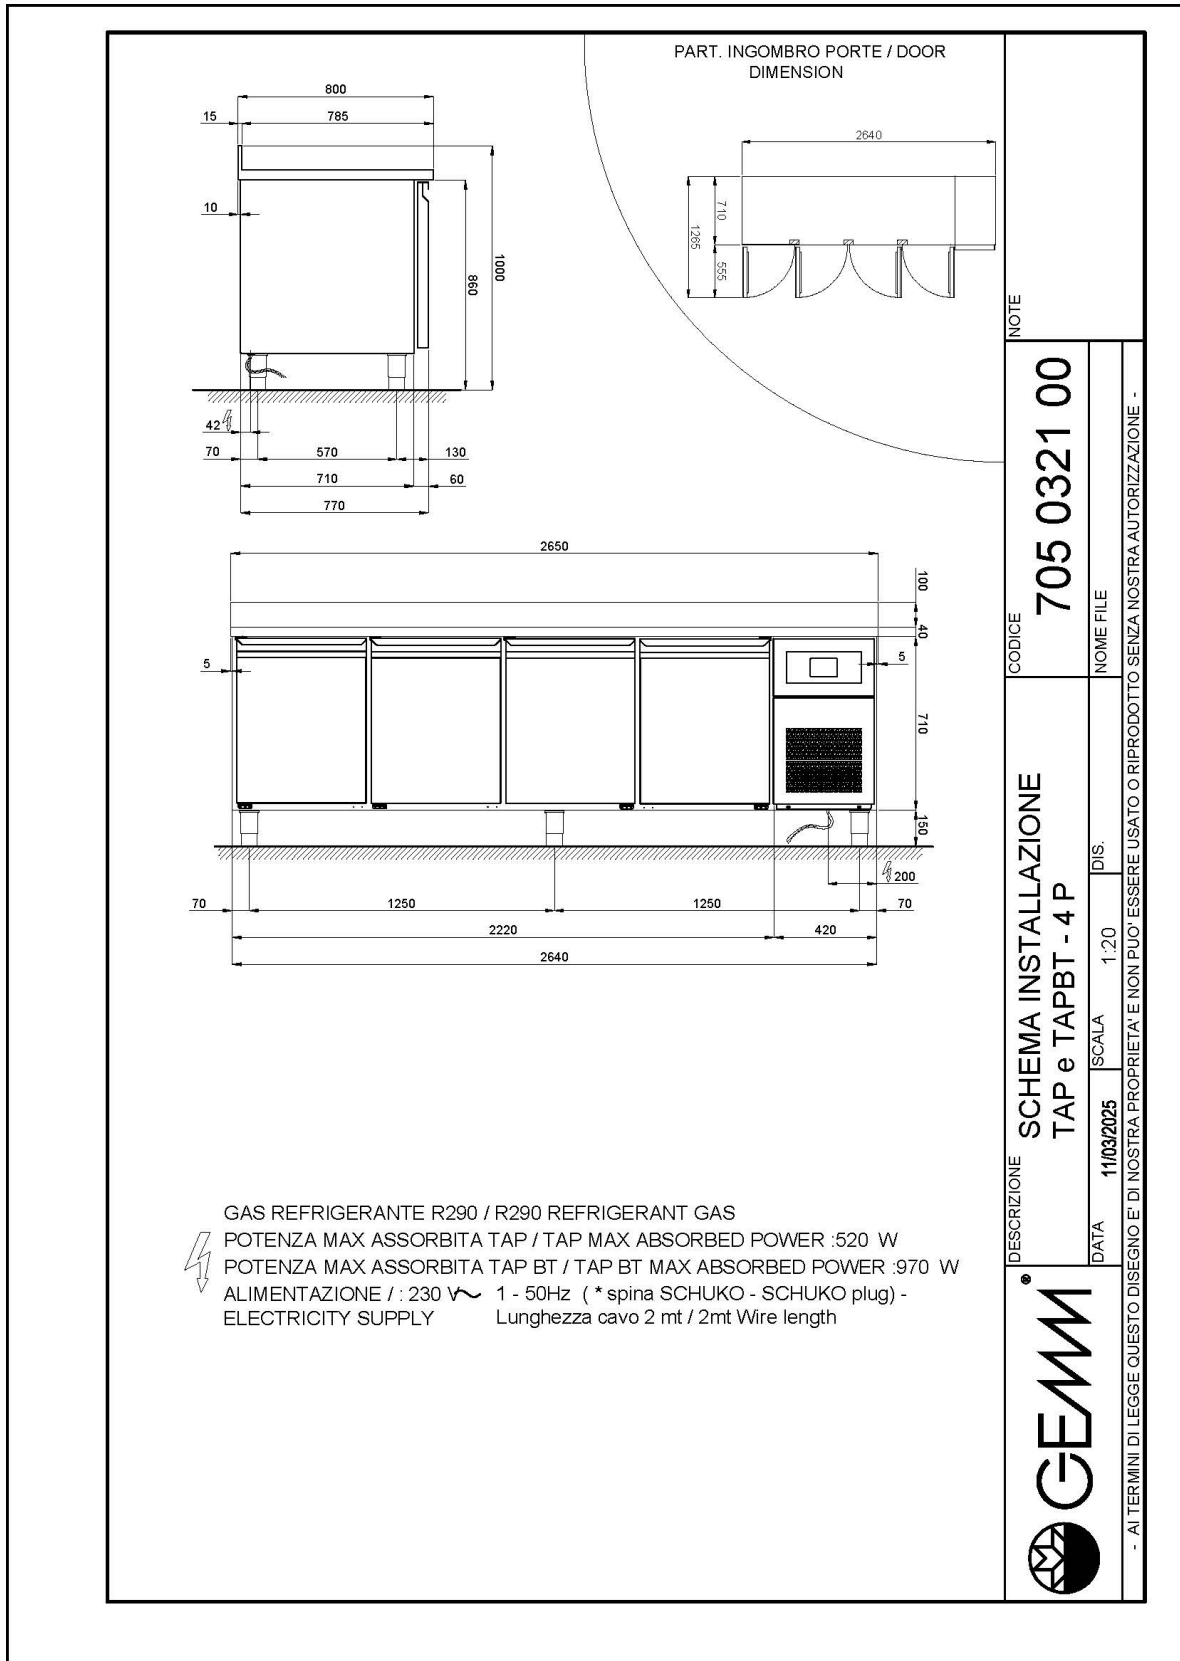

BÄCKEREI

BÄCKEREI

Modell: TAP/27A

Code: 42030032

KÜHLTISCHE 600X400

LABOR

BÄCKEREIKÜHLTISCH EN STECKERFERTIG -
Backwarenkühltisch geeignet für Blechen 600x400

- Bauart: Edelstahl
- Interne Kapazität 600x400 mm Roste
- Position des Technikfachs: am rechts
- Kühlart: HSS-Kühlung "Helped Static System"
- Schalttafel: 2.8" Touch Bedienfeld, Digitalanzeige
- Geeignet für Betonsockel Aufstellung
- Abtausystem: automatisch Abtauen mit Heizelementen
- Kondenswasserverdunstung: automatisch
- Optionale Ausstattung: Schubladenblöcke
- Lieferumfang: 7 Paar Auflageschienen pro Türfach

Technische Daten

Körperhöhe	mm	710
Türe	Nr	4
Nettokapazität	l	539
Bruttokapazität	l	822
Interne Kapazität (Bleche/Roste)	Nr	28 600x400
Externe Abmessungen (WxDxH)	cm	265 x 80 x 100
Isolierung Stärke	mm	50
Steckplatz	mm	75
Lagerung auf Zahnstange	Nr	7
CNS Arbeitsplatte Dicke	mm	NEIN
CNS Arbeitsplatte		CNS mit Aufkantung
Verdampfer	Nr	2
Schloss Ausführung		NEIN
Beleuchtung		NEIN
Temperatur	°C	0/+8°C
Motor		steckerfertig
Kühlmittel		R290
Lüftungssteuerung		NEIN
Feuchtigkeitskontrolle		NEIN
Max. aufgenommene Leistung	W	520*
Kühlleistung	W	725*
Nennspannung		1x230V ~ 50Hz
Energieeffizienzklasse		C
Energieverbrauch	kWh/24h	4,2
Energieverbrauch	kWh/Jahre	1536
Energieeffizienzindex		48,5
Klima Klasse		5
Verpackungsmaße (WxDxH)	cm	278 x 96 x 110
Bruttovolumen	mc	2,94
Nettogewicht	kg	242
Bruttogewicht	kg	257

*Verd. -10°C, Kond. +45°C

EIGENSCHAFTEN

Konstante Temperaturüberwachung mit digitaler Steuerplatine

Lackierte Ausführung (RAL) auf Anfrage

Arbeitsplatten aus Edelstahl, 40 mm hoch, verstärkt und aus 15/10 starkem Blech gefertigt

INSTALLATIONS DIAGRAM

TAP/27A

UMWELTZEICHEN