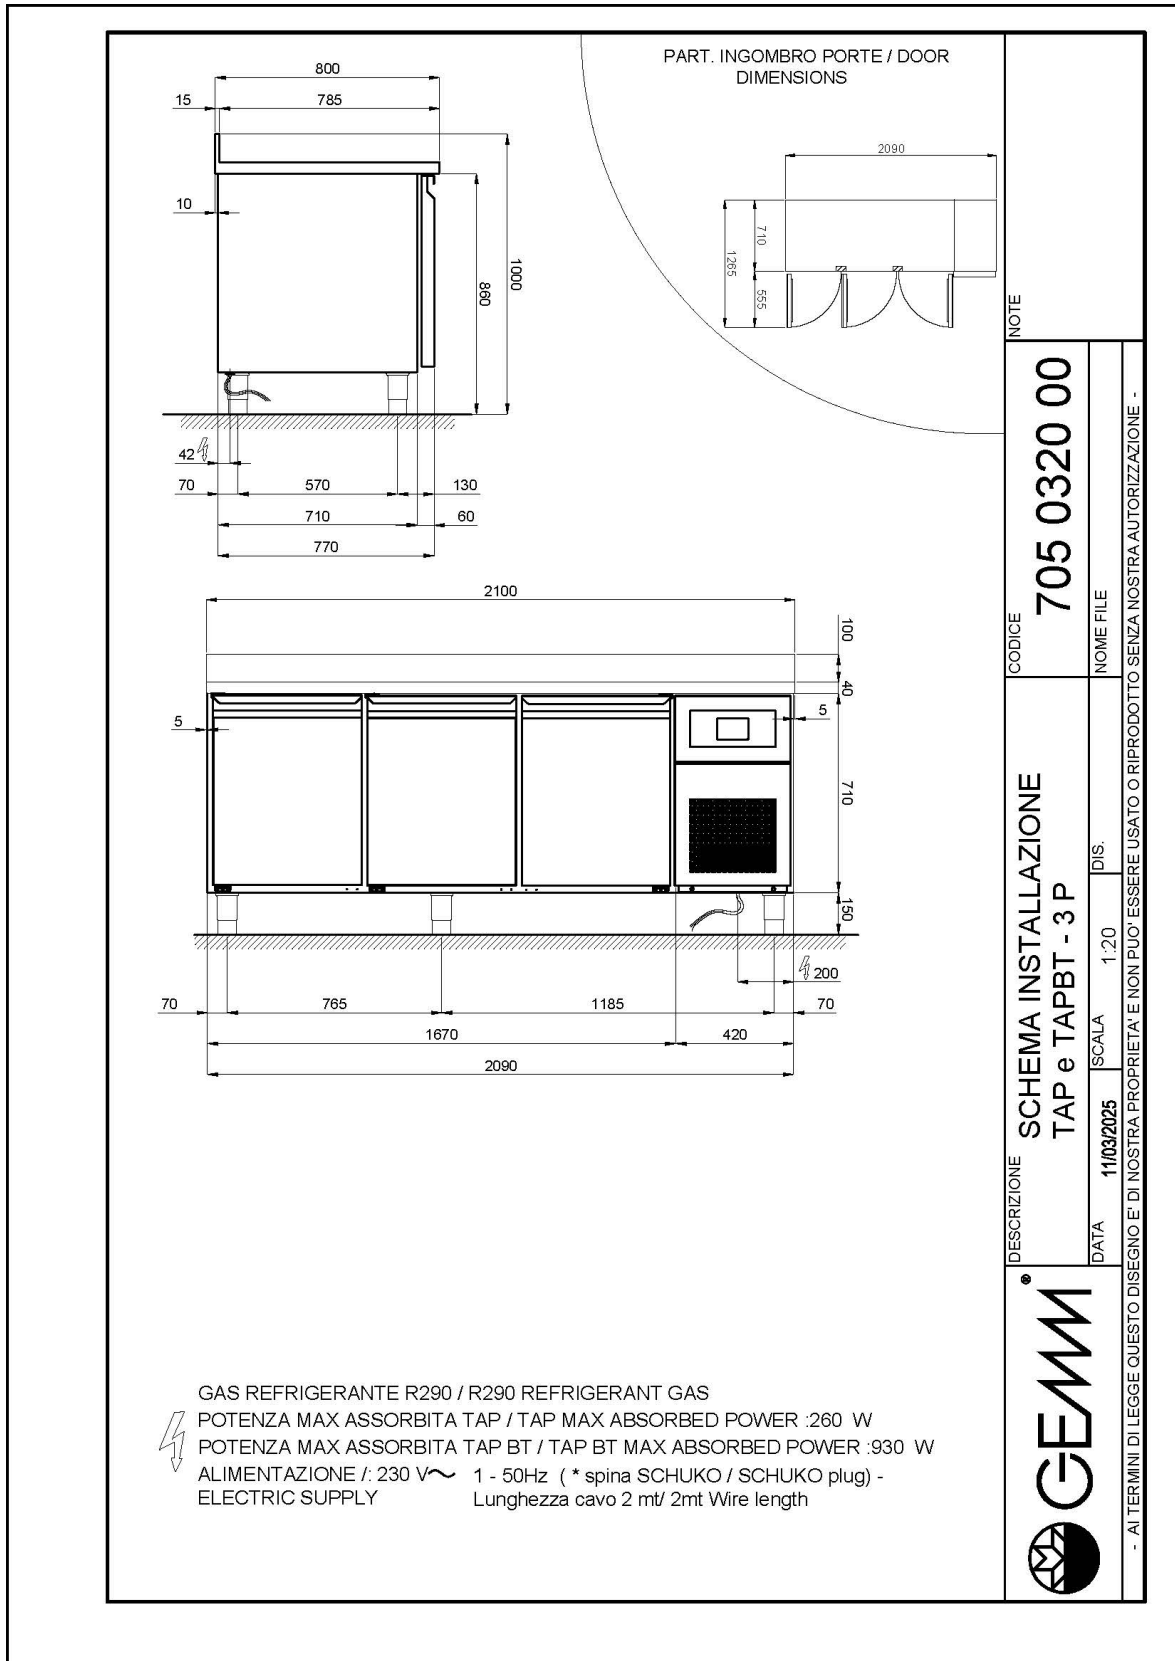

INSTALLATIONS DIAGRAM

TAPBT/21S