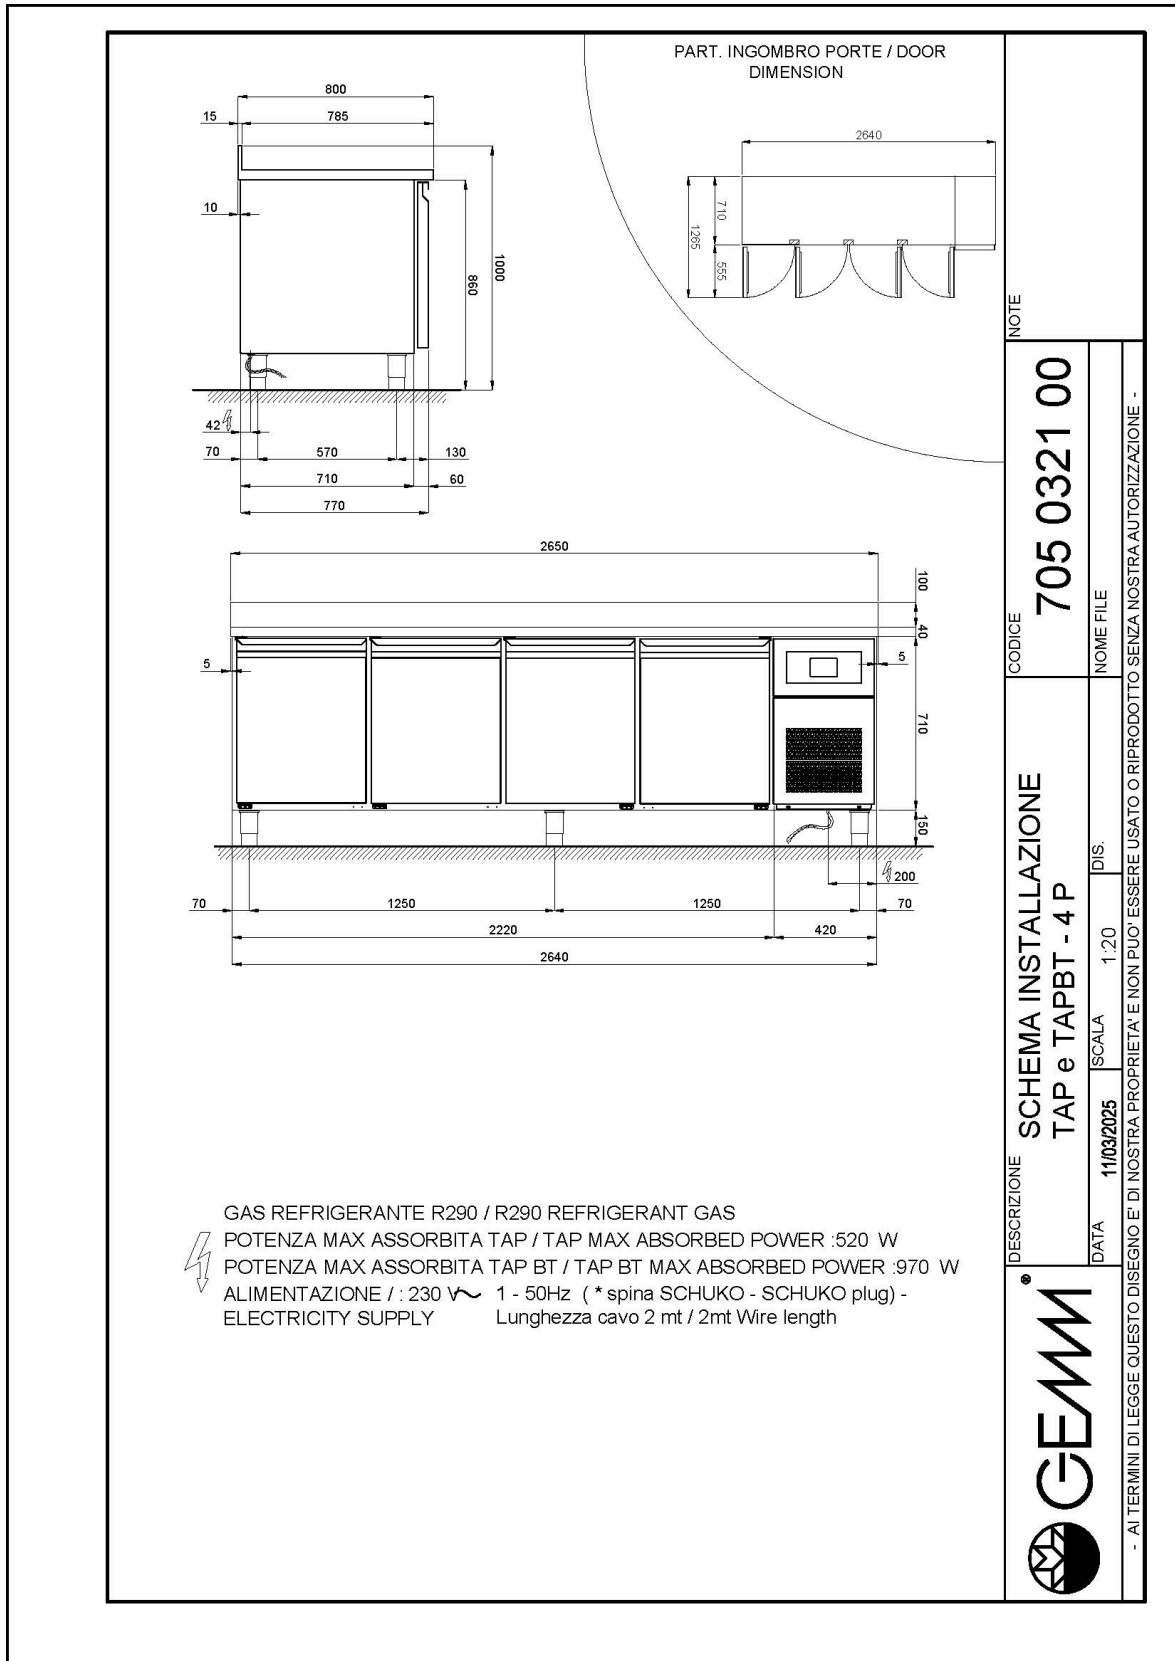

INSTALLATIONS DIAGRAM

TAPBT/27S