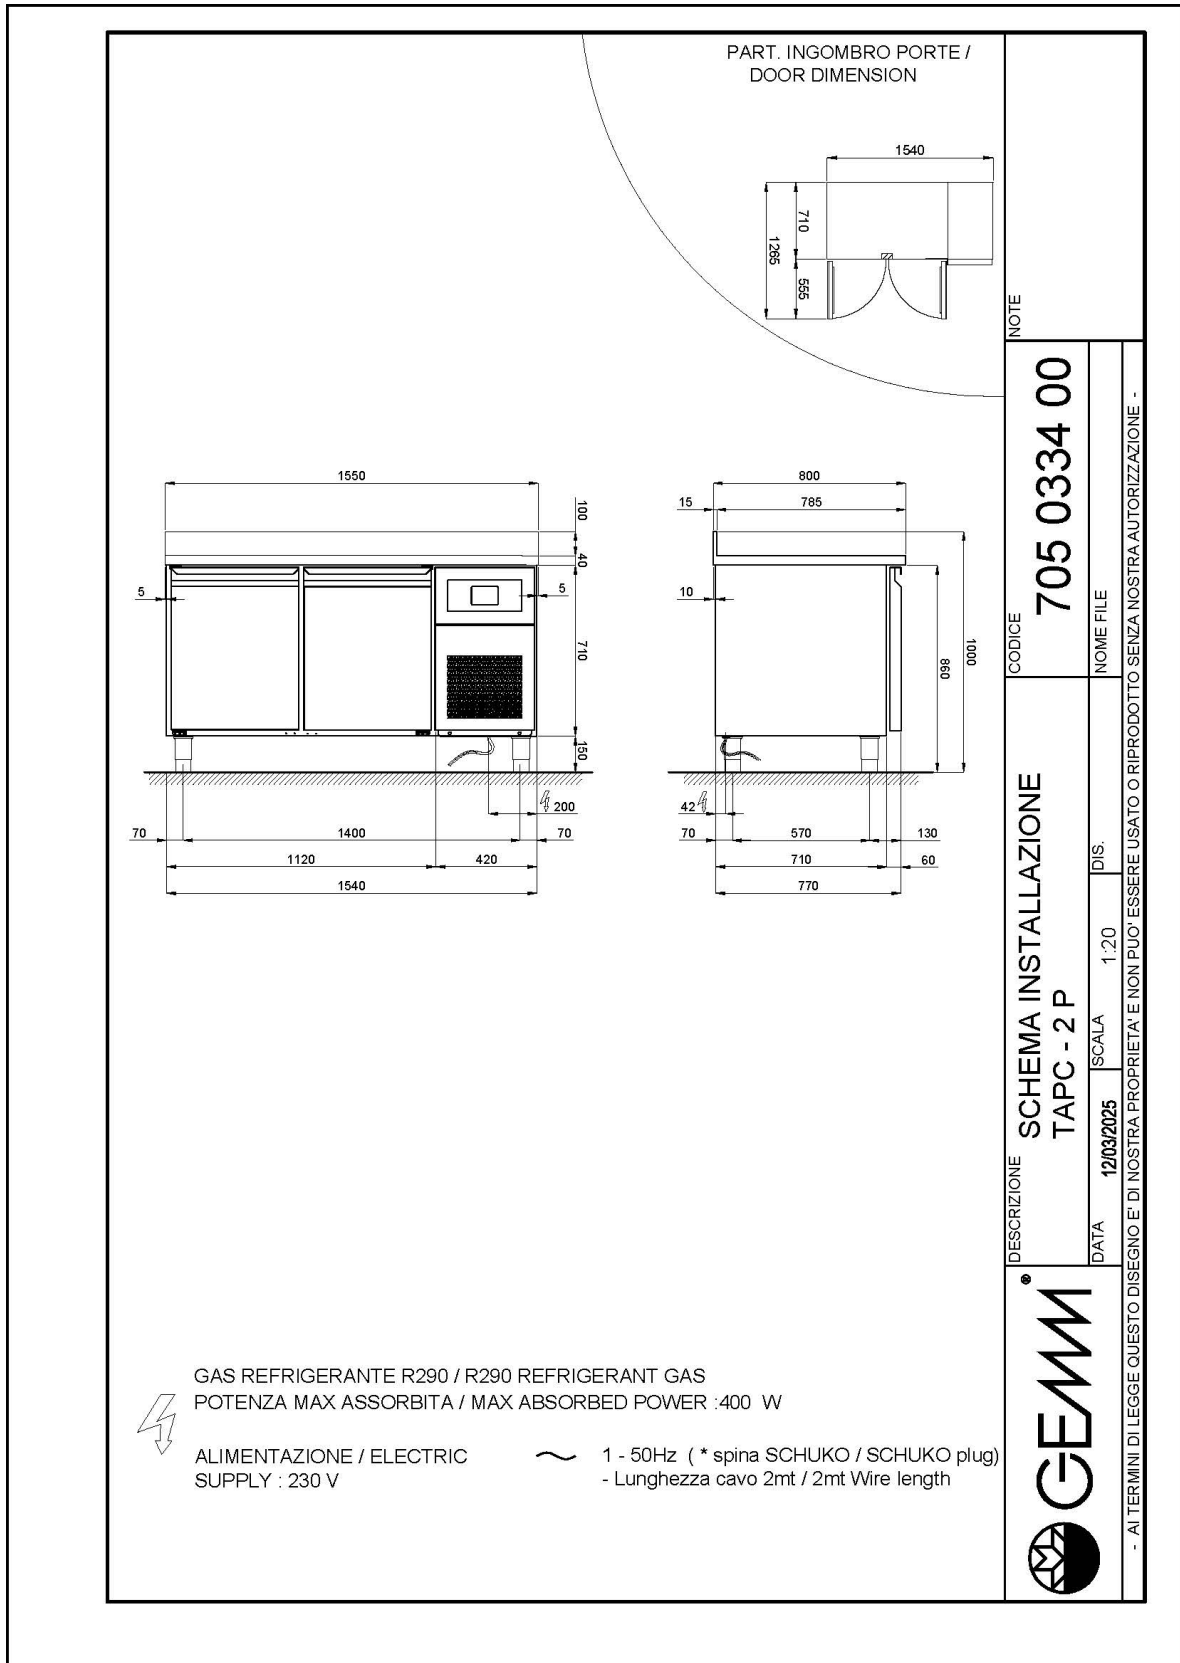

INSTALLATIONS DIAGRAM

TAPC/16S