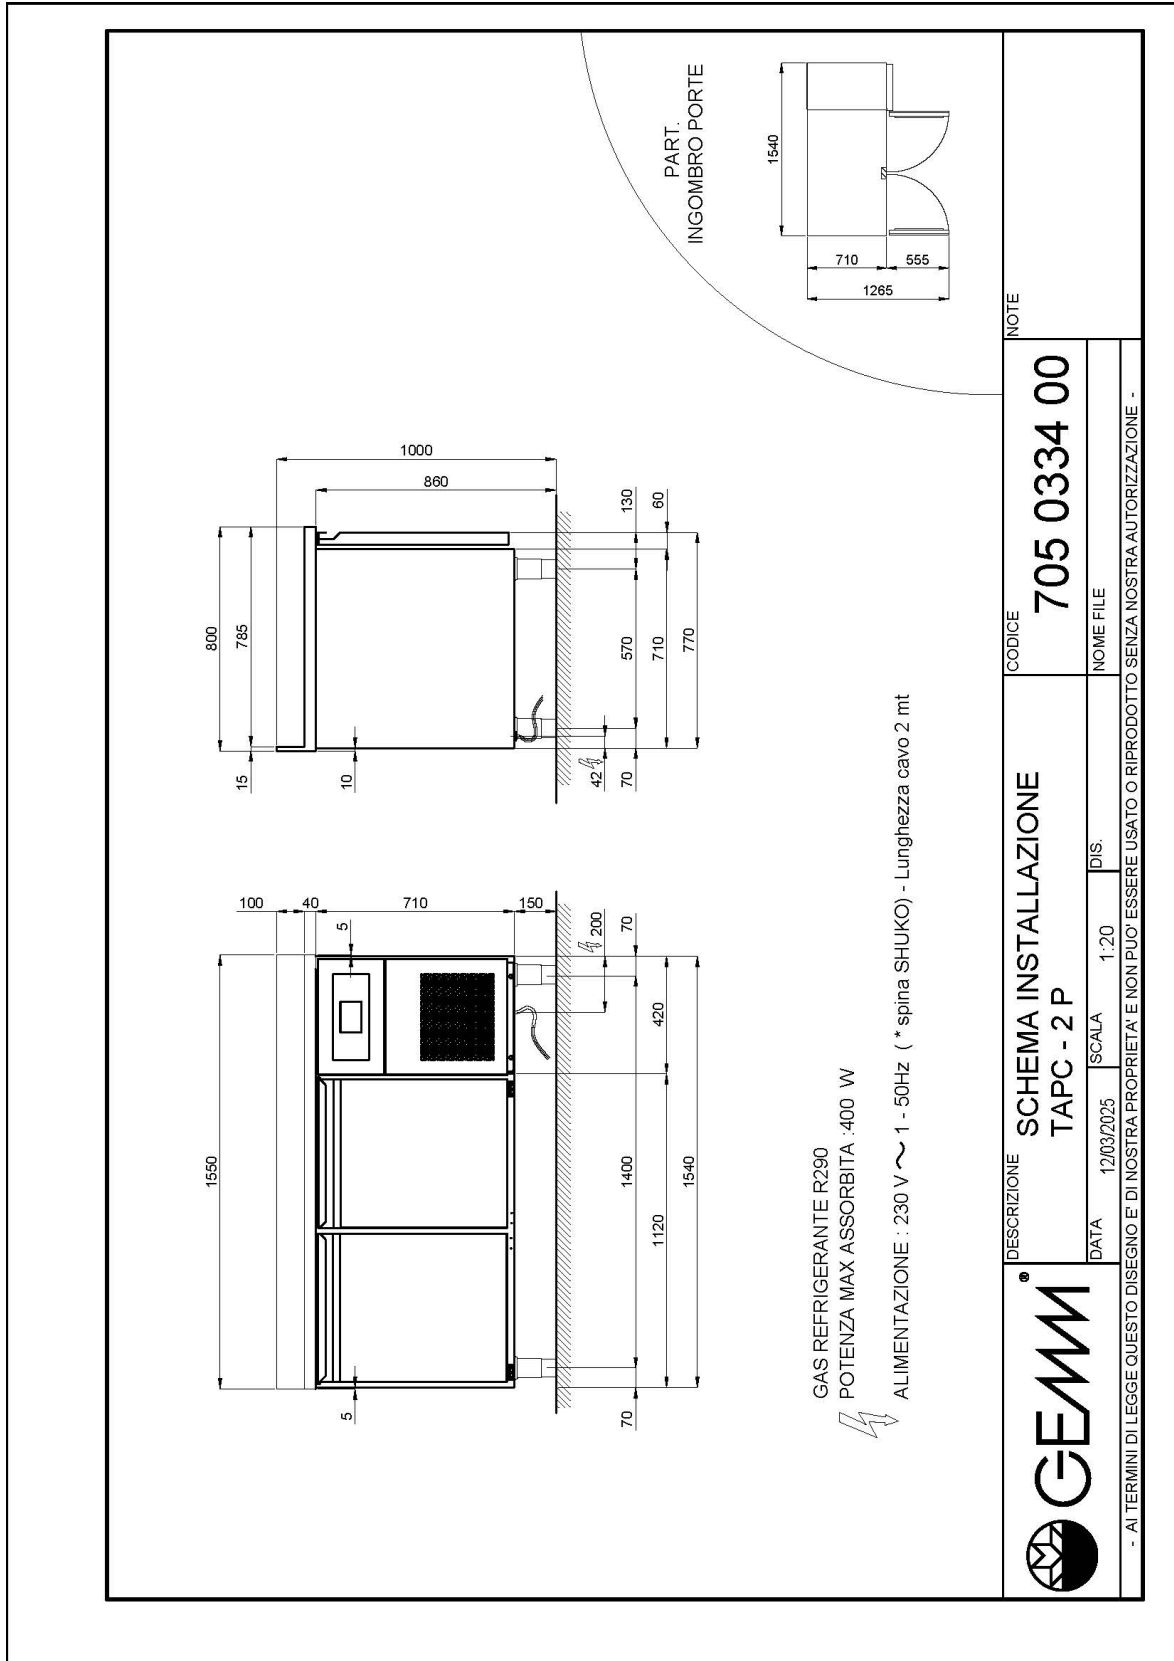

INSTALLATIONS DIAGRAM

TAPC/16