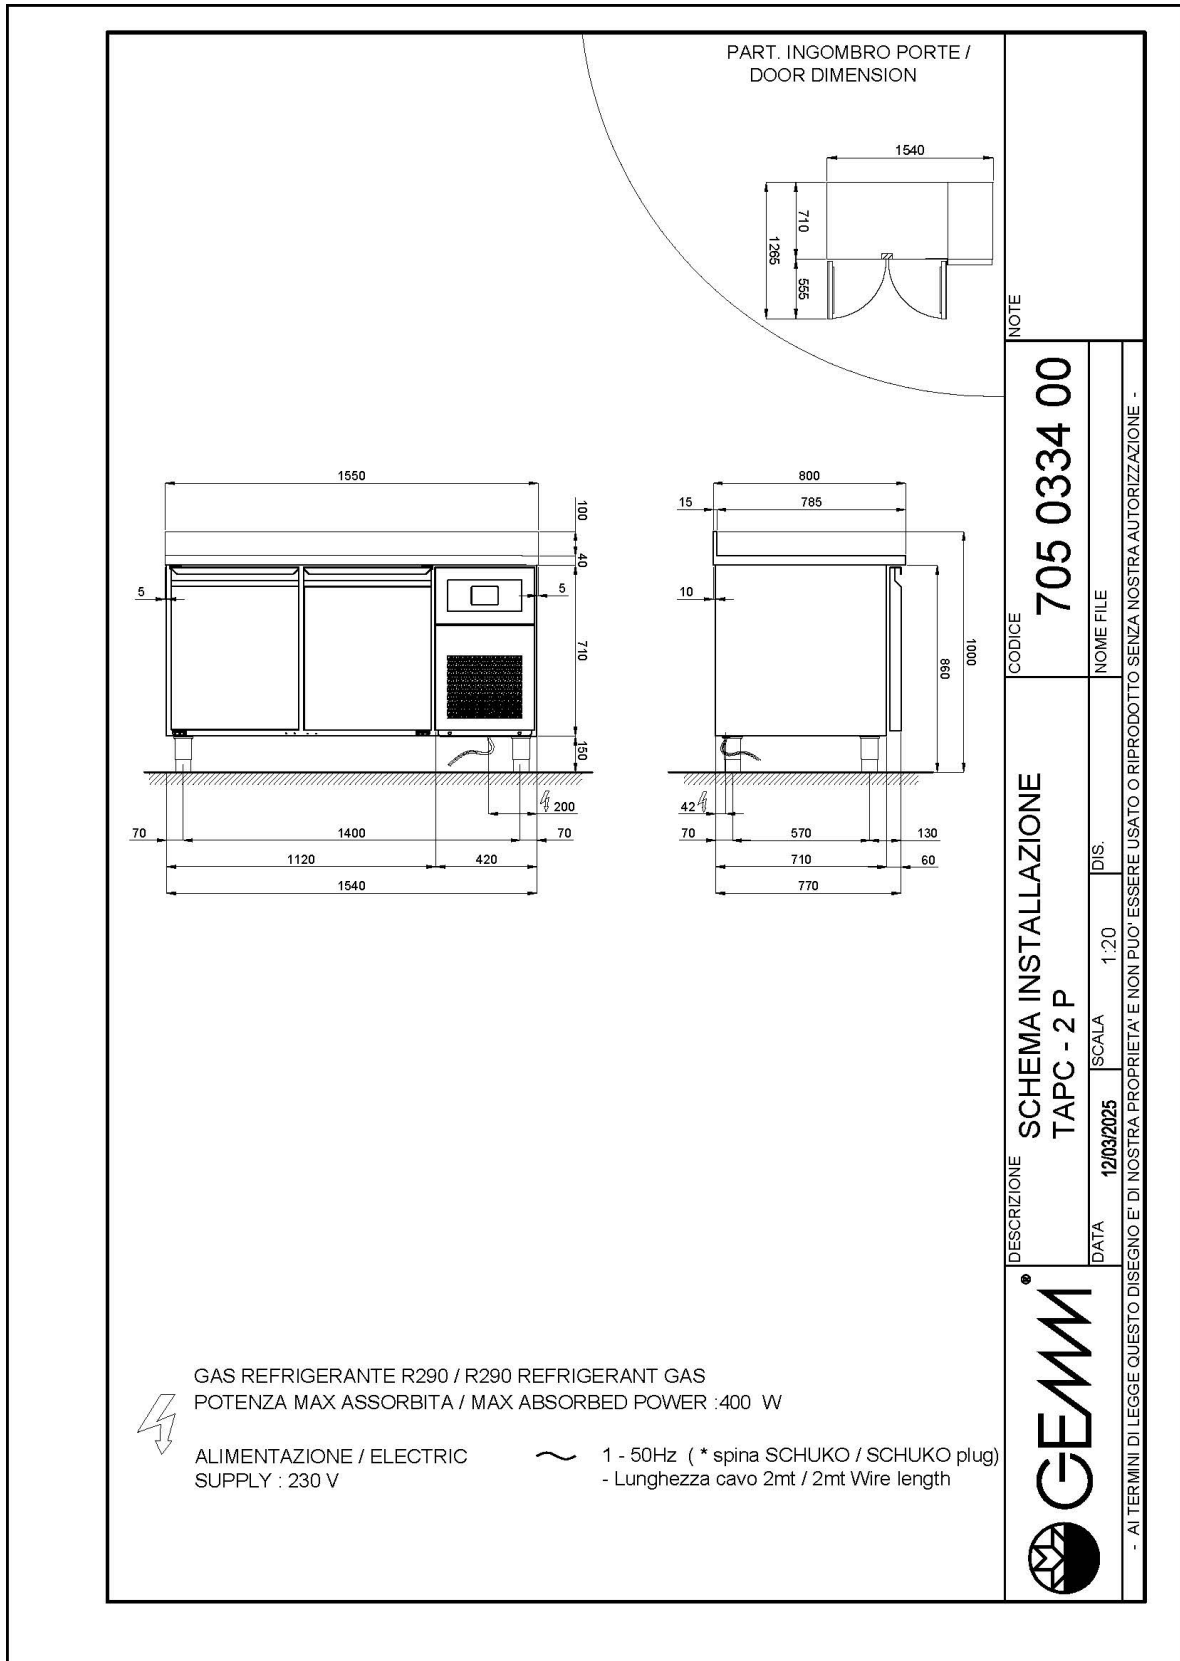

INSTALLATIONS DIAGRAM

TAPC/16