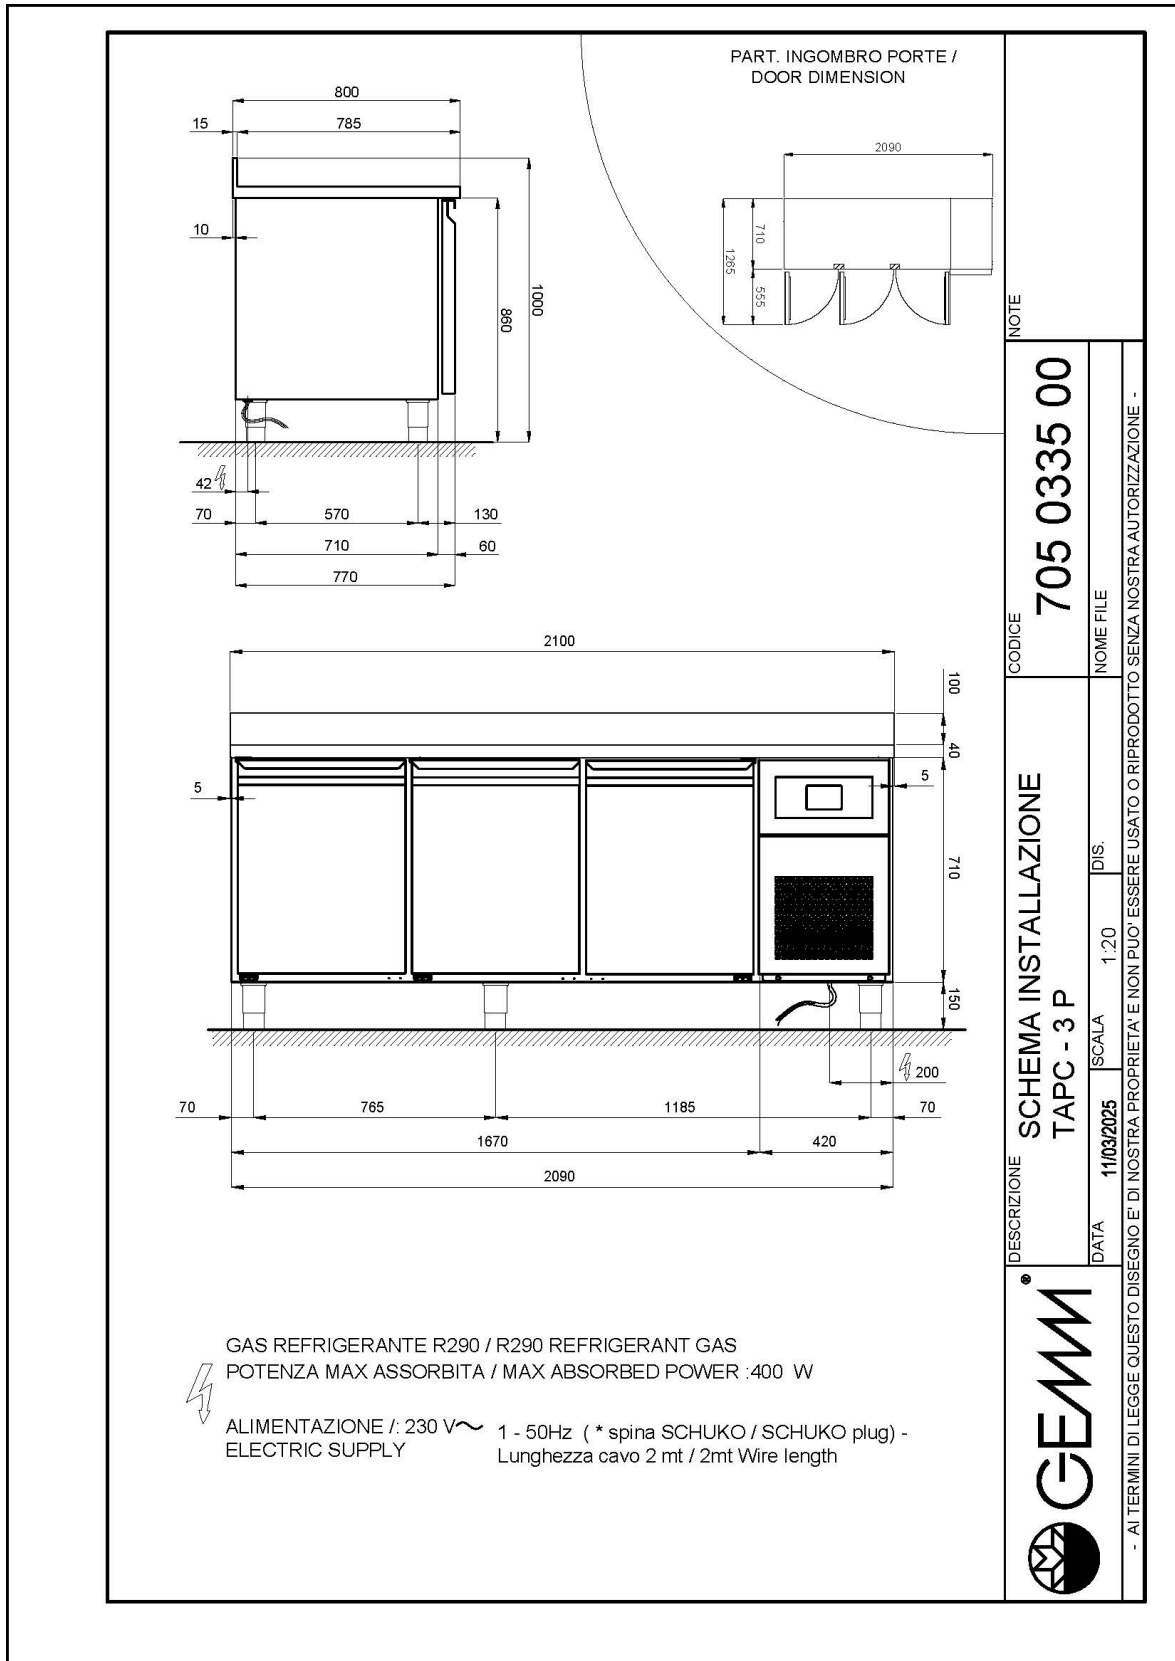

INSTALLATIONS DIAGRAM

TAPC/21A