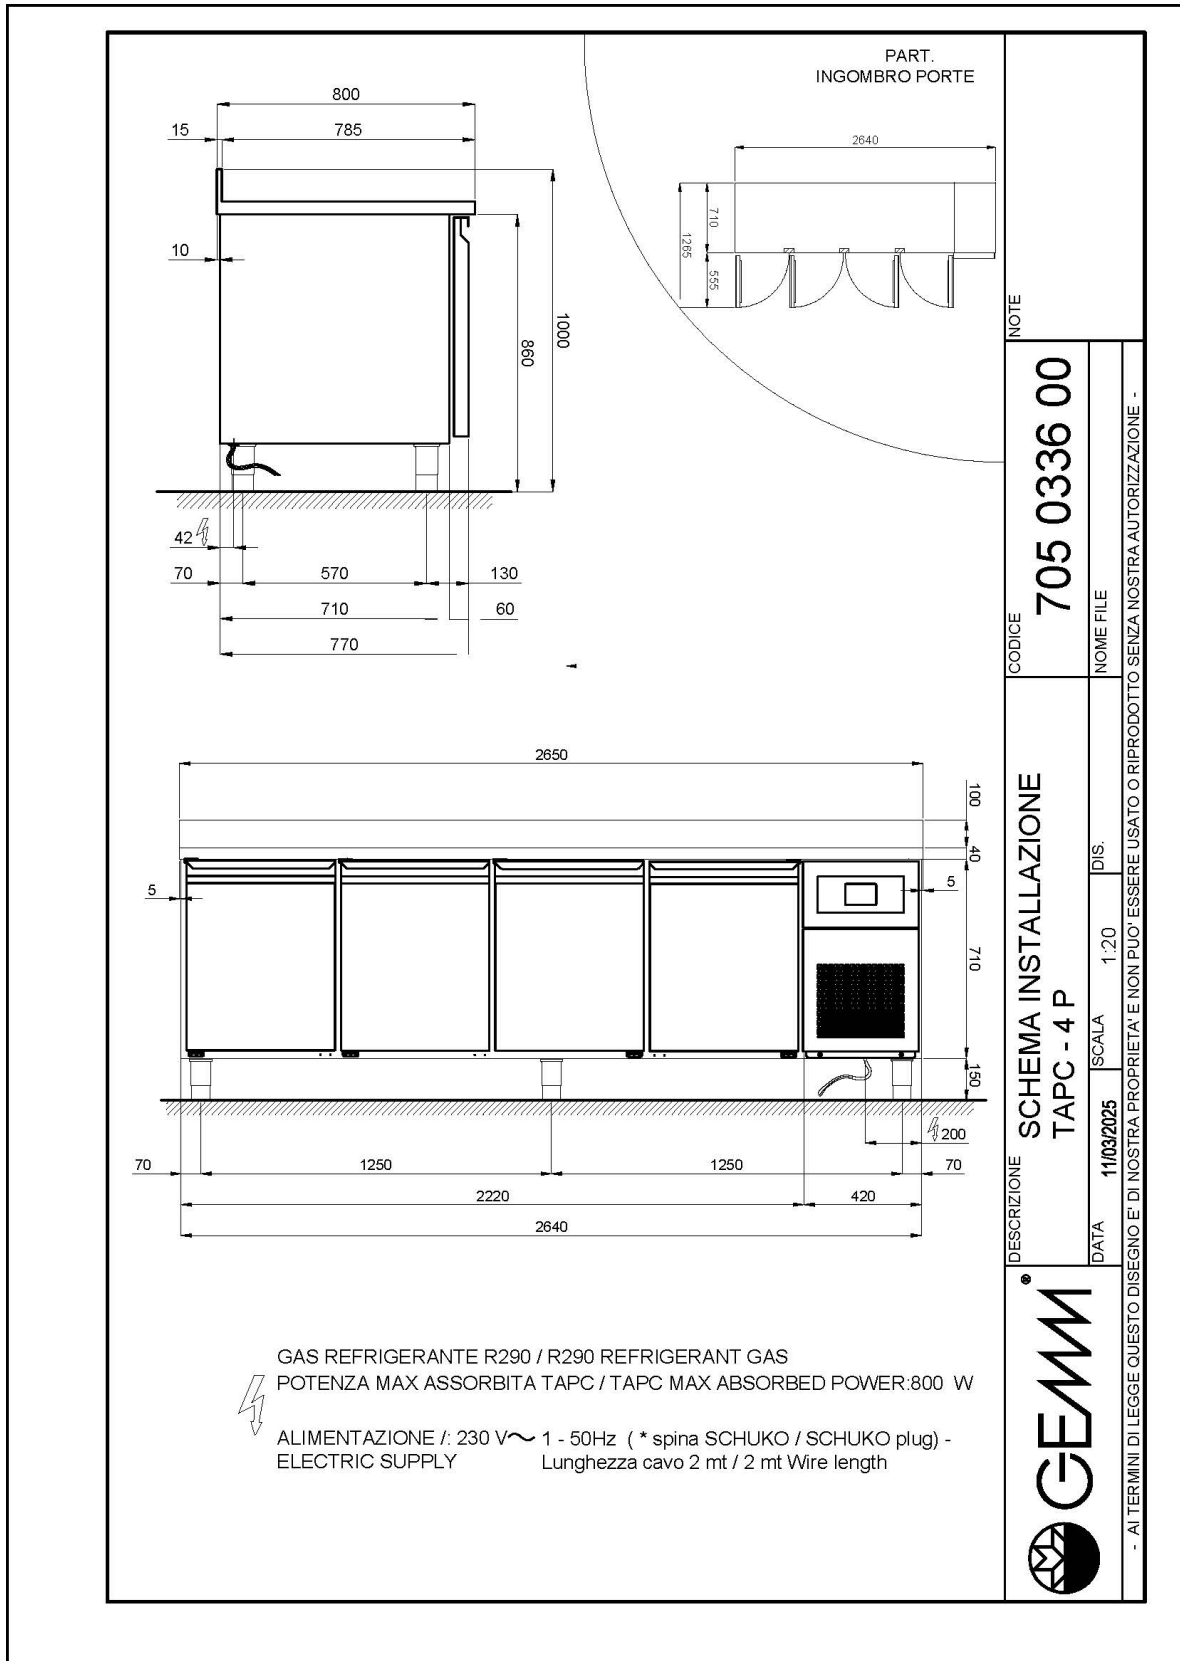

- Bauart: Edelstahl
- Interne Kapazität 600x400 mm Roste
- Position des Technikfachs: am rechts
- Kühlart: HSS-Kühlung "Helped Static System"
- Schalttafel: 2,8" LCD digitale Steuerung mit Touchscreen
- Geeignet für Betonsockel Aufstellung
- Abtausystem: automatisch Abtauen mit Heizelementen
- Kondenswasserverdunstung: automatisch
- Optionale Ausstattung: Schubladenblöcke
- Lieferumfang: 7 Paar Auflageschienen pro Türfach

Technische Daten

Körperhöhe	mm	710
Türe	Nr	4
Nettokapazität	l	539
Bruttokapazität	l	822
Interne Kapazität (Bleche/Roste)	Nr	28 600x400
Externe Abmessungen (WxDxH)	cm	265 x 80 x 100
Isolierung Stärke	mm	50
Steckplatz	mm	75
Lagerung auf Zahnstange	Nr	7
CNS Arbeitsplatte Dicke	mm	NEIN
CNS Arbeitsplatte		CNS mit Aufkantung
Verdampfer	Nr	2
Schloss Ausführung		NEIN
Beleuchtung		NEIN
Temperatur	°C	+4/+18°C
Motor		steckerfertig
Kühlmittel		R290
Lüftungssteuerung		NEIN
Feuchtigkeitskontrolle		NEIN
Relative Luftfeuchtigkeit	ur%	45-65%
Max. aufgenommene Leistung	W	800*
Kühlleistung	W	725*
Nennspannung		1x230V ~ 50Hz
Energieeffizienzklasse		C
Energieverbrauch	kWh/24h	4,2
Energieverbrauch	kWh/Jahre	1536
Energieeffizienzindex		48,5
Klima Klasse		5
Verpackungsmaße (WxDxH)	cm	278 x 96 x 110
Bruttovolumen	mc	2,93568
Nettogewicht	kg	302
Bruttogewicht	kg	317

40200560

INSTALLATIONS DIAGRAM

TAPC/27A