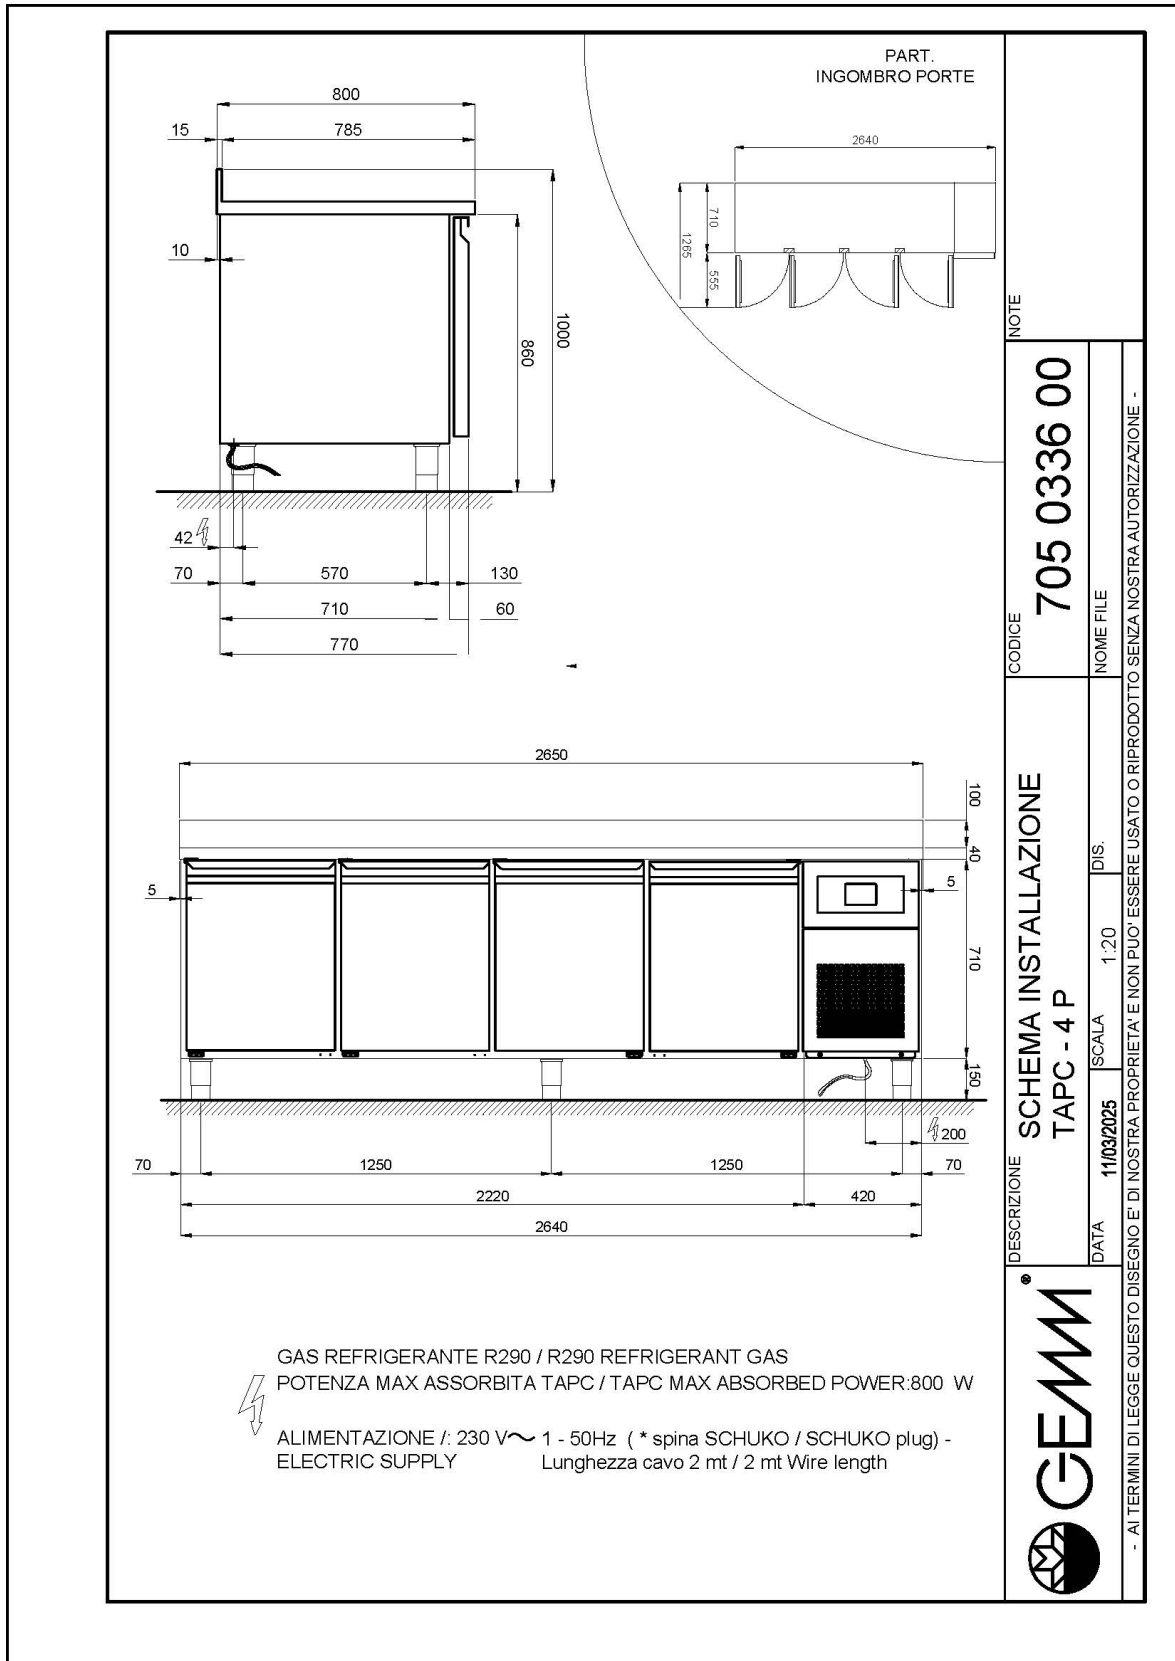

INSTALLATIONS DIAGRAM

TAPC/27A