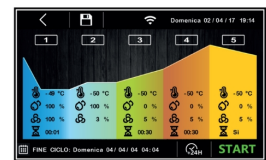

\*Verd. -10°C, Kond. +45°C / \*\*\*Heizung

## EIGENSCHAFTEN

Feuchtigkeitskontrolle mit elektronischer Sonde

Die Edelstahl-Arbeitsplatten h 40 mm sind verstärkt und aus 15/10 Blech gefertigt

Edelstahlblech 40x60 cm

Umweltfreundliches Gas (R290)

5" TOUCH Benutzeroberfläche

Fernüberwachungssystem über die GEMM-Cloud-Wi-Fi-Verbindung (auf Anfrage).

Manueller Arbeitszyklus

Automatischer Arbeitszyklus