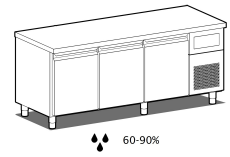

- Bauart: Edelstahl
- Multifunktional und mehrsprachig
- Interne Kapazität 600x400 mm Roste
- Position des Technikfachs: am rechts
- Kühlart: HSS-Kühlung "Helped Static System"
- Schalttafel: elektronische Steuerung mit 5"-Touchscreen
- Geeignet für Betonsockel Aufstellung
- Abtausystem: automatisch Abtauen mit Heizelementen
- Kondenswasserverdunstung: automatisch
- Lieferumfang: 7 Paar Auflageschienen pro Türfach

## Technische Daten

Körperhöhe	mm	710
Türe	Nr	3
Nettokapazität	l	404
Bruttokapazität	l	605
Interne Kapazität (Bleche/Roste)	Nr	21 600x400
Externe Abmessungen (WxDxH)	cm	209 x 77 x 86
Isolierung Stärke	mm	50
Steckplatz	mm	75
Lagerung auf Zahnstange	Nr	7
CNS Arbeitsplatte Dicke	mm	NEIN
CNS Arbeitsplatte		ohne Arbeitsplatte
Verdampfer	Nr	1
Schloss Ausführung		NEIN
Beleuchtung		NEIN
Temperatur	°C	-2/+35°C
Motor		steckerfertig
Kühlmittel		R290
Lüftungssteuerung		NEIN
Feuchtigkeitskontrolle		NEIN
Relative Luftfeuchtigkeit	ur%	60-90%
Max. aufgenommene Leistung	W	1100***
Kühlleistung	W	650*
Nennspannung		1x230V ~ 50Hz
Klima Klasse		5
Verpackungsmaße (WxDxH)	cm	225 x 96 x 110
Bruttovolumen	mc	2,38
Nettogewicht	kg	175
Bruttogewicht	kg	190