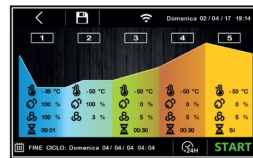

\*Verd. -10°C, Kond. +45°C / \*\*\*Heizung

## EIGENSCHAFTEN

Edelstahlblech 40x60 cm

Die Edelstahl-Arbeitsplatten h 40 mm sind verstärkt und aus 15/10 Blech gefertigt

Feuchtigkeitskontrolle mit elektronischer Sonde

Umweltfreundliches Gas (R290)

5" TOUCH Benutzeroberfläche

Fernüberwachungssystem über die GEMM-Cloud-Wi-Fi-Verbindung (auf Anfrage).

Automatischer Arbeitszyklus

Manueller Arbeitszyklus