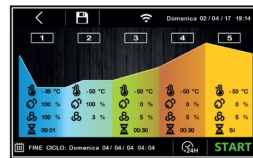

\*Verd. -10°C, Kond. +45°C / \*\*\*Heizung

## EIGENSCHAFTEN

Feuchtigkeitskontrolle mit elektronischer Sonde

Die Edelstahl-Arbeitsplatten h 40 mm sind verstärkt und aus 15/10 Blech gefertigt

Edelstahlblech 40x60 cm

Umweltfreundliches Gas (R290)

Fernüberwachungssystem über die GEMM-Cloud-Wi-Fi-Verbindung (auf Anfrage).

5" TOUCH Benutzeroberfläche

Automatischer Arbeitszyklus

Manueller Arbeitszyklus

Feuchtigkeitskontrolle mit elektronischer Sonde