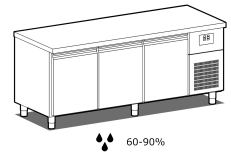

- Bauart: Edelstahl
- Multifunktional und mehrsprachig
- Interne Kapazität 600x400 mm Roste
- Position des Technikfachs: am rechts
- Kühlart: HSS-Kühlung "Helped Static System"
- Schalttafel: elektronische Steuerung mit 5"-Touchscreen
- Geeignet für Betonsockel Aufstellung
- Abtausystem: automatisch Abtauen mit Heizelementen
- Kondenswasserverdunstung: automatisch
- Lieferumfang: 7 Paar Auflageschienen pro Türfach

## Technische Daten

Körperhöhe	mm	710
Türe	Nr	3
Nettokapazität	l	404
Bruttokapazität	l	605
Interne Kapazität (Bleche/Roste)	Nr	21 600x400
Externe Abmessungen (WxDxH)	cm	210 x 80 x 90
Isolierung Stärke	mm	50
Steckplatz	mm	75
Lagerung auf Zahnstange	Nr	7
CNS Arbeitsplatte Dicke	mm	NEIN
CNS Arbeitsplatte		CNS ohne Aufkantung
Verdampfer	Nr	1
Schloss Ausführung		NEIN
Beleuchtung		NEIN
Temperatur	°C	-2/+35°C
Motor		steckerfertig
Kühlmittel		R290
Lüftungssteuerung		NEIN
Feuchtigkeitskontrolle		NEIN
Relative Luftfeuchtigkeit	ur%	60-90%
Max. aufgenommene Leistung	W	1100***
Kühlleistung	W	650*
Nennspannung		1x230V ~ 50Hz
Klima Klasse		5
Verpackungsmaße (WxDxH)	cm	225 x 96 x 110
Bruttovolumen	mc	2,38
Nettogewicht	kg	208
Bruttogewicht	kg	223