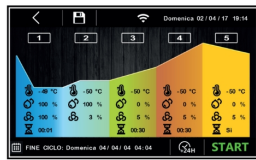

*Verd. -10°C, Kond. +45°C / ***Heizung

EIGENSCHAFTEN

Feuchtigkeitskontrolle mit elektronischer Sonde

Die Edelstahl-Arbeitsplatten h 40 mm sind verstärkt und aus 15/10 Blech gefertigt

Edelstahlblech 40x60 cm

Umweltfreundliches Gas (R290)

5" TOUCH Benutzeroberfläche

Automatischer Arbeitszyklus

Manueller Arbeitszyklus

Fernüberwachungssystem über die GEMM-Cloud-Wi-Fi-Verbindung (auf Anfrage).

ZUBEHÖR

Gitter Rilsan cm 60x40