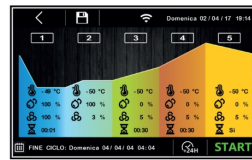

60-90%

Technische Daten

Körperhöhe	mm	710
Türe	Nr	4
Nettokapazität	l	539
Bruttokapazität	l	822
Interne Kapazität (Bleche/Roste)	Nr	28 600x400
Externe Abmessungen (WxDxH)	cm	264 x 77 x 86
Isolierung Stärke	mm	50
Steckplatz	mm	75
Lagerung auf Zahnstange	Nr	7
CNS Arbeitsplatte Dicke	mm	NEIN
CNS Arbeitsplatte		ohne Arbeitsplatte
Verdampfer	Nr	2
Schloss Ausführung		NEIN
Beleuchtung		NEIN
Temperatur	°C	-2/+35°C
Motor		steckerfertig
Kühlmittel		R290
Lüftungssteuerung		NEIN
Feuchtigkeitskontrolle		NEIN
Relative Luftfeuchtigkeit	ur%	60-90%
Max. aufgenommene Leistung	W	1100***
Kühlleistung	W	650*
Nennspannung		1x230V ~ 50Hz
Klima Klasse		5
Verpackungsmaße (WxDxH)	cm	278 x 96 x 110
Bruttovolumen	mc	2,94
Nettogewicht	kg	212
Bruttogewicht	kg	227

*Verd. -10°C, Kond. +45°C / ***Heizung

EIGENSCHAFTEN

Feuchtigkeitskontrolle mit elektronischer Sonde

Die Edelstahl-Arbeitsplatten h 40 mm sind verstärkt und aus 15/10 Blech gefertigt

Edelstahlblech 40x60 cm

Umweltfreundliches Gas (R290)

Fernüberwachungssystem über die GEMM-Cloud-Wi-Fi-Verbindung (auf Anfrage).

5" TOUCH Benutzeroberfläche

Automatischer Arbeitszyklus

Manueller Arbeitszyklus

ZUBEHÖR

Gitter Rilsan cm 60x40