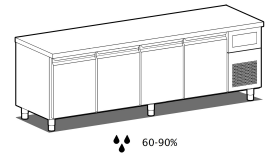

GÄRUNTERBRECHER

GÄRUNTERBRECHER

Modell: TALH/27S

Code: 42502030

KÜHLTISCHE 600X400

PLANET

GÄRUNTERBRECHER-TISCH MIT
FEUCHTIGKEITSKONTROLLE - Gärunterbrecher-Tisch
geeignet für Kisten/Blechen 600x400 mit
Feuchtigkeitskontrolle

- Bauart: Edelstahl
- Multifunktional und mehrsprachig
- Interne Kapazität 600x400 mm Roste
- Position des Technikfachs: am rechts
- Kühlart: HSS-Kühlung "Helped Static System"
- Schalttafel: elektronische Steuerung mit 5"-Touchscreen
- Geeignet für Betonsockel Aufstellung
- Abtausystem: automatisch Abtauen mit Heizelementen
- Kondenswasserverdunstung: automatisch
- Lieferumfang: 7 Paar Auflageschienen pro Türfach

60-90%

Technische Daten

Körperhöhe	mm	710
Türe	Nr	4
Nettokapazität	l	539
Bruttokapazität	l	822
Interne Kapazität (Bleche/Roste)	Nr	28 600x400
Externe Abmessungen (WxDxH)	cm	264 x 77 x 86
Isolierung Stärke	mm	50
Steckplatz	mm	75
Lagerung auf Zahnstange	Nr	7
CNS Arbeitsplatte Dicke	mm	NEIN
CNS Arbeitsplatte		ohne Arbeitsplatte
Verdampfer	Nr	2
Schloss Ausführung		NEIN
Beleuchtung		NEIN
Temperatur	°C	-2/+35°C
Motor		steckerfertig
Kühlmittel		R290
Lüftungssteuerung		NEIN
Feuchtigkeitskontrolle		NEIN
Relative Luftfeuchtigkeit	ur%	60-90%
Max. aufgenommene Leistung	W	1100***
Kühlleistung	W	650*
Nennspannung		1x230V ~ 50Hz
Klima Klasse		5
Verpackungsmaße (WxDxH)	cm	278 x 96 x 110
Bruttovolumen	mc	2,94
Nettogewicht	kg	212
Bruttogewicht	kg	227