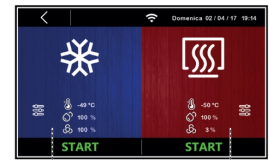

## EIGENSCHAFTEN

Feuchtigkeitskontrolle mit elektronischer Sonde

Die Edelstahl-Arbeitsplatten h 40 mm sind verstärkt und aus 15/10 Blech gefertigt

Edelstahlblech 40x60 cm

Umweltfreundliches Gas (R290)

Fernüberwachungssystem über die GEMM-Cloud-Wi-Fi-Verbindung (auf Anfrage).

5" TOUCH Benutzeroberfläche

Automatischer Arbeitszyklus

Manueller Arbeitszyklus