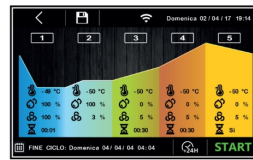

\*Verd. -10°C, Kond. +45°C / \*\*\*Heizung

## EIGENSCHAFTEN

Feuchtigkeitskontrolle mit elektronischer Sonde

Die Edelstahl-Arbeitsplatten h 40 mm sind verstärkt und aus 15/10 Blech gefertigt

Edelstahlblech 40x60 cm

Umweltfreundliches Gas (R290)

Fernüberwachungssystem über die GEMM-Cloud-Wi-Fi-Verbindung (auf Anfrage).

5" TOUCH Benutzeroberfläche

Automatischer Arbeitszyklus

Manueller Arbeitszyklus