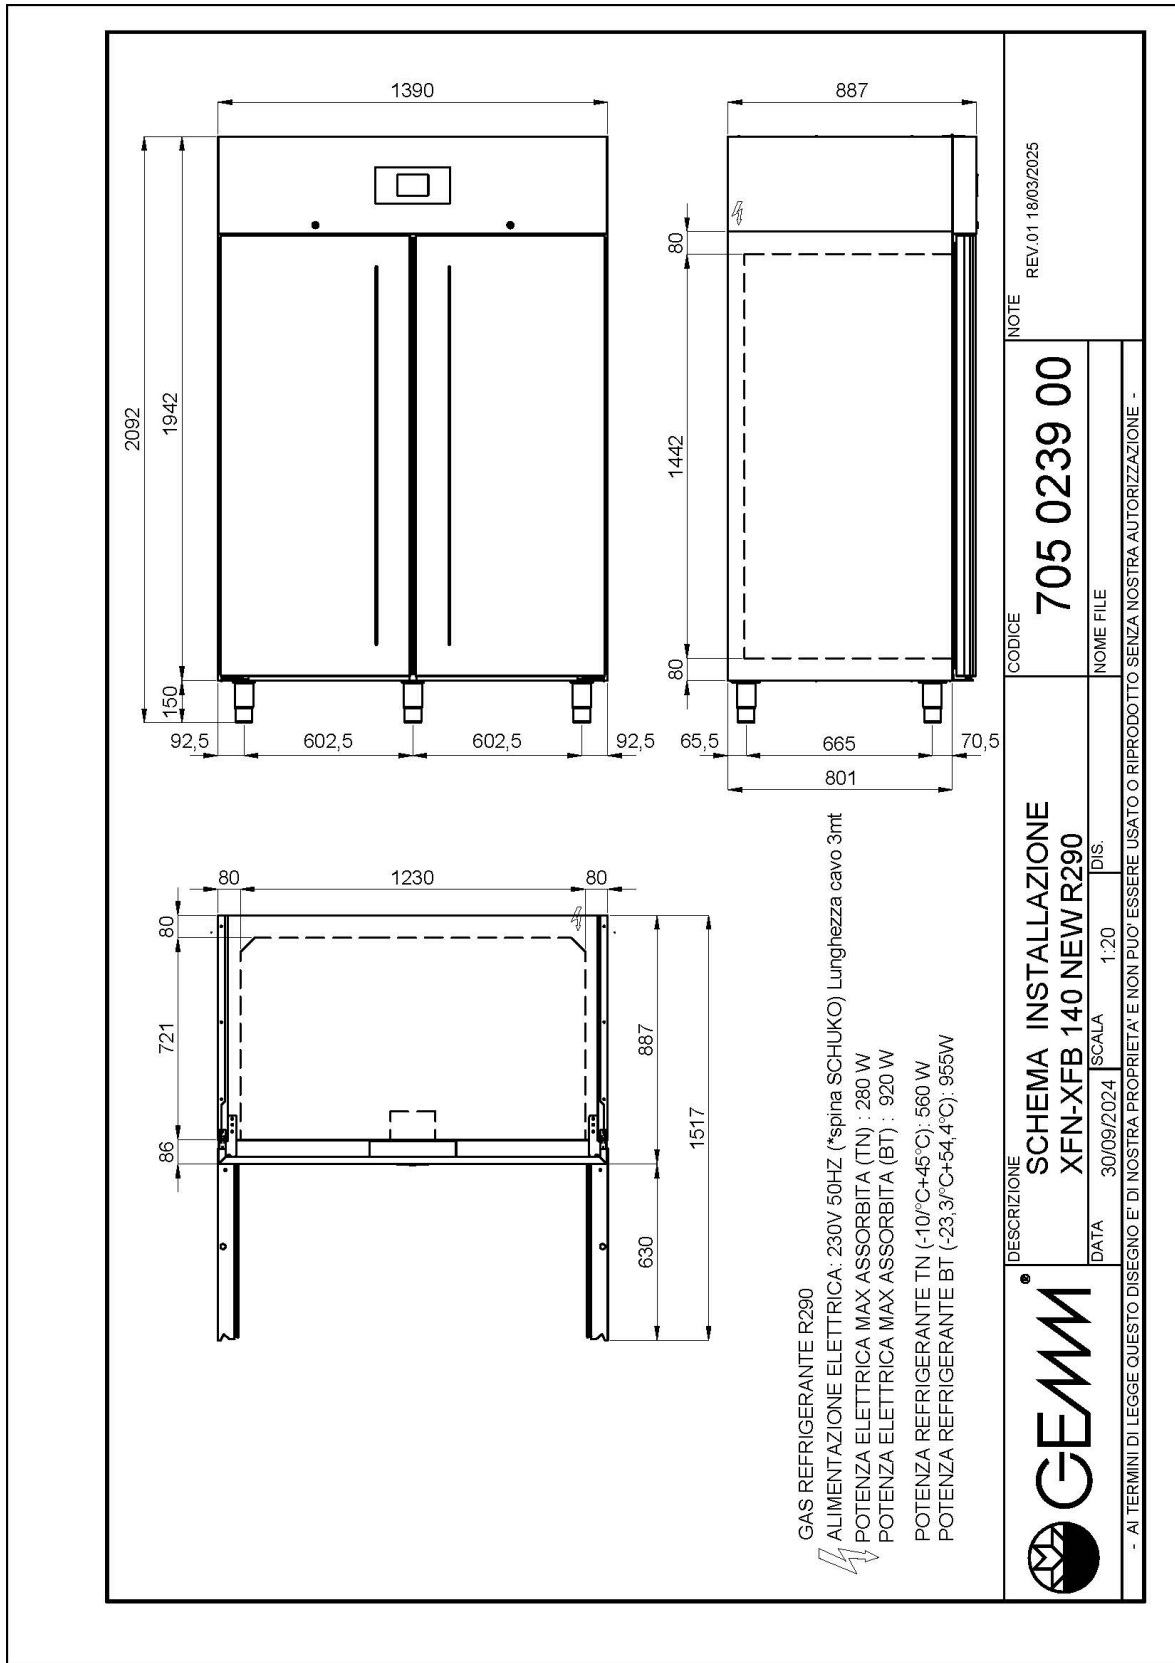

INSTALLATIONS DIAGRAM

XFB/140