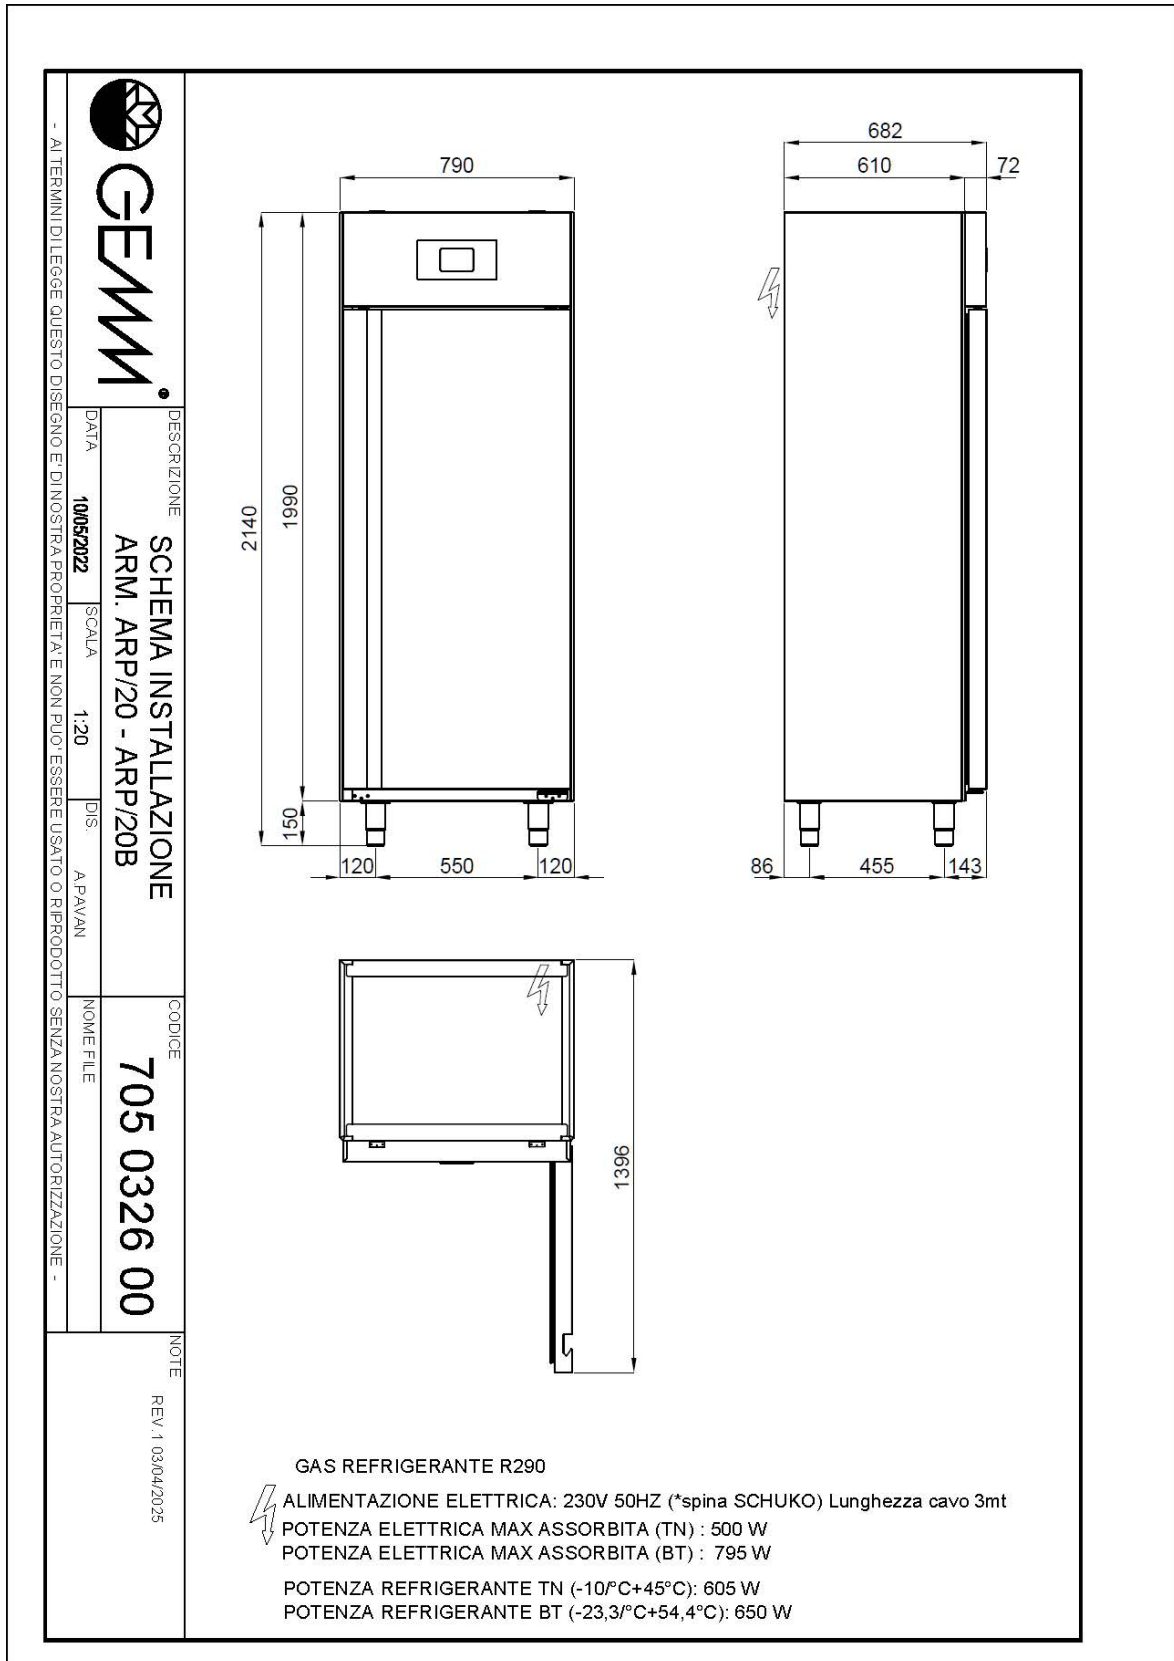

INSTALLATIONS DIAGRAM

ARP/20