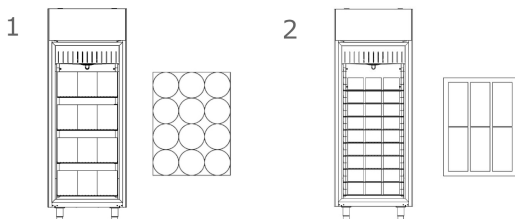

- Bauart: Edelstahl
- Eishärtungszyklus, Energieeinsparung
- Interne Kapazität 54 Eisschalen 5l (360x160x120h mm)
- Position des Technikfachs: oberes Installationsfach
- Kühlart: Umluft
- Schalttafel: 2.8" Touch Bedienfeld, Digitalanzeige
- Geeignet für Betonsockel Aufstellung
- Abtausystem: automatisch Abtauen mit Heißgas
- Kondenswasserverdunstung: automatisch
- Optionale Ausstattung: vorbereitet für Zentralkühlung  
Anschluss (Kältemittel R452A)
- Lieferumfang: 5 600x800 Roste

## Technische Daten

Türe	Nr	1
Nettokapazität	l	608
Bruttokapazität	l	900
Externe Abmessungen (WxDxH)	cm	79 x 108 x 214
Isolierung Stärke	mm	75
Steckplatz	mm	16,5
Lagerung auf Zahnstange	Nr	74
CNS Arbeitsplatte Dicke	mm	NEIN
Schloss Ausführung		NEIN
Beleuchtung		NEIN
Temperatur	°C	-25/-10°C
Motor		steckerfertig
Kühlmittel		R290
Lüftungssteuerung		NEIN
Feuchtigkeitskontrolle		NEIN
Max. aufgenommene Leistung	W	1200*
Kühlleistung	W	920**
Nennspannung		1x230V ~ 50Hz
Energieverbrauch	kWh/24h	9,4
Energieverbrauch	kWh/Jahre	3419
Energieeffizienzindex		76,5
Klima Klasse		5
Verpackungsmaße (WxDxH)	cm	87 x 114 x 226
Bruttovolumen	mc	2,24
Nettogewicht	kg	195
Bruttogewicht	kg	205

### MERKMALE DES KÜHLSYSTEMS UND DER KOMPONENTEN:

Speiseeisbehälter-Kapazität: ARG/40 Nr. 54 Eisbehälter (5-Liter-Behälter – 36x16x12h cm)

Behälterkapazität: ARG/40 Nr. 48 Carapina-Schalen (Maße Ø20 h25 cm)