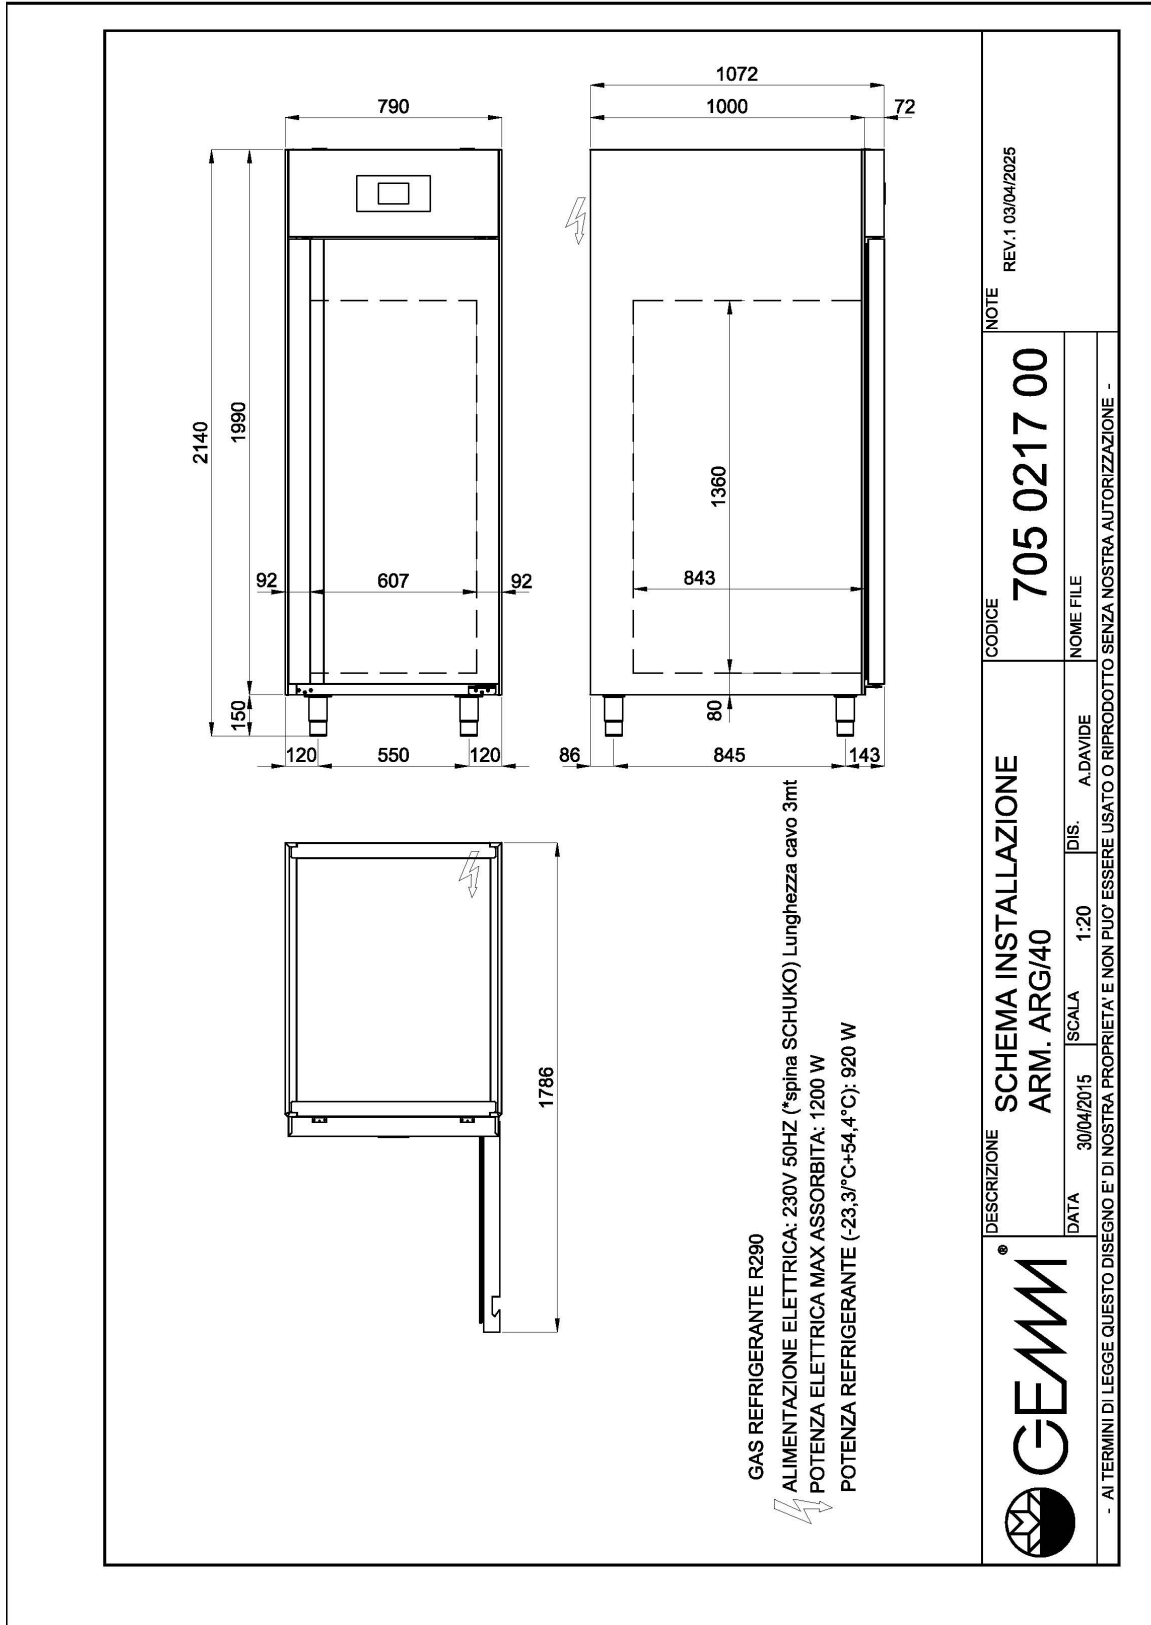

INSTALLATIONS DIAGRAMM

ARG/40