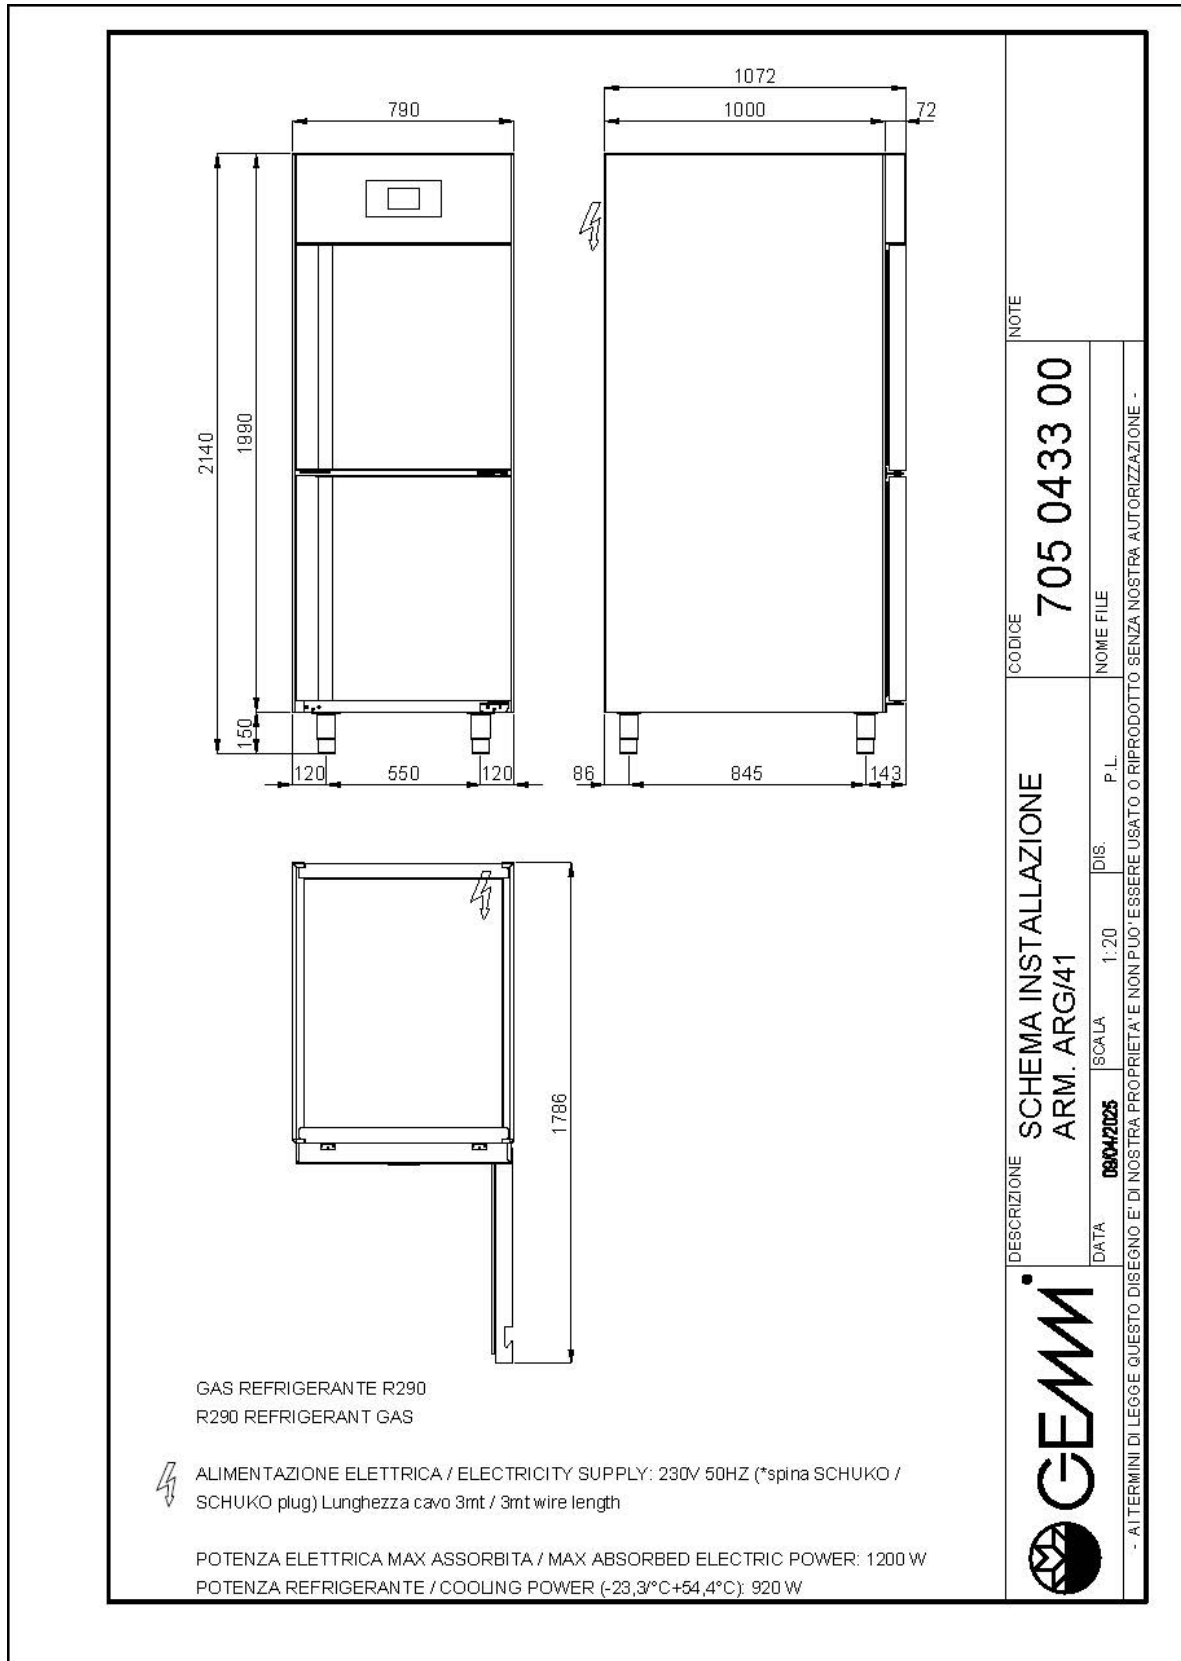

INSTALLATIONS DIAGRAM

ARG/41