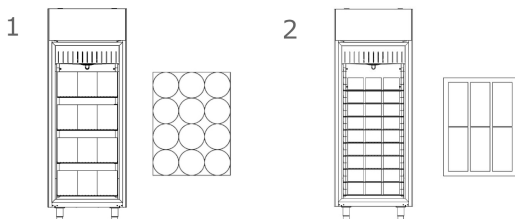

SPEISEEIS

SPEISEEIS

Modell: ARG/41

Code: 45010535

EISLAGERSCHRÄNKE

DELICE

EISLAGERSCHRANK MIT 2 HALBTÜREN - Eislagerschrank
48 Eisschalen 5l (360x160x120h), Eishärtungs- und
Energiesparzyklus. Erhältlich auch in der Ausführung mit
Ventil für Zentralkühlung.

- Bauart: Edelstahl
- Eishärtungszyklus, Energieeinsparung
- Interne Kapazität 54 Eisschalen 5l (360x160x120h mm)
- Position des Technikfachs: oberes Installationsfach
- Kühlart: Umluft
- Schalttafel: 2.8" Touch Bedienfeld, Digitalanzeige
- Geeignet für Betonsockel Aufstellung
- Abtausystem: automatisch Abtauen mit Heißgas
- Kondenswasserverdunstung: automatisch
- Optionale Ausstattung: vorbereitet für Zentralkühlung
Anschluss (Kältemittel R452A)
- Lieferumfang: 5 600x800 Roste

Technische Daten

Türe	Nr	2
Nettokapazität	l	608
Bruttokapazität	l	900
Externe Abmessungen (WxDxH)	cm	79 x 108 x 214
Isolierung Stärke	mm	75
Steckplatz	mm	16,5
Lagerung auf Zahnstange	Nr	74
CNS Arbeitsplatte Dicke	mm	NEIN
Schloss Ausführung		NEIN
Beleuchtung		NEIN
Temperatur	°C	-25/-10°C
Motor		steckerfertig
Kühlmittel		R290
Lüftungssteuerung		NEIN
Feuchtigkeitskontrolle		NEIN
Max. aufgenommene Leistung	W	1200*
Kühlleistung	W	920**
Nennspannung		1x230V ~ 50Hz
Energieverbrauch	kWh/24h	9,4
Energieverbrauch	kWh/Jahre	3419
Energieeffizienzindex		76,5
Klima Klasse		5
Verpackungsmaße (WxDxH)	cm	87 x 114 x 226
Bruttovolumen	mc	2,24
Nettogewicht	kg	195
Bruttogewicht	kg	205

*Verd. -10°C, Kond. +45°C / **Verd. -23,3 Kond. +54,4°C

MERKMALE DES KÜHLSYSTEMS UND DER KOMPONENTEN:

Speiseeisbehälter-Kapazität: ARG/40 Nr. 54 Eisbehälter (5-Liter-Behälter – 36x16x12h cm)

Behälterkapazität: ARG/40 Nr. 48 Carapina-Schalen (Maße Ø20 h25 cm)