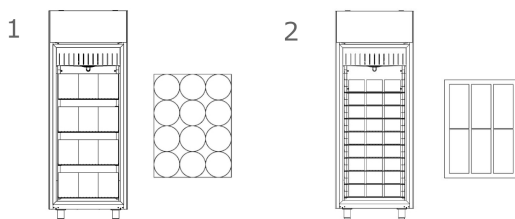

SPEISEEIS

SPEISEEIS

Modell: ARG/41

Code: 45010535

EISLAGERSCHRÄNKE

DELICE

EISLAGERSCHRANK MIT 2 HALBTÜREN - Eislagerschrank
48 Eisschalen 5l (360x160x120h), Eishärtungs- und
Energiesparzyklus. Erhältlich auch in der Ausführung mit
Ventil für Zentralkühlung.

- Bauart: Edelstahl
- Eishärtungszyklus, Energieeinsparung
- Interne Kapazität 54 Eisschalen 5l (360x160x120h mm)
- Position des Technikfachs: oberes Installationsfach
- Kühlart: Umluft
- Schalttafel: 2.8" Touch Bedienfeld, Digitalanzeige
- Geeignet für Betonsockel Aufstellung
- Abtausystem: automatisch Abtauen mit Heißgas
- Kondenswasserverdunstung: automatisch
- Optionale Ausstattung: vorbereitet für Zentralkühlung
Anschluss (Kältemittel R452A)
- Lieferumfang: 5 600x800 Roste

Technische Daten

Türe	Nr	2
Nettokapazität	l	608
Bruttokapazität	l	900
Externe Abmessungen (WxDxH)	cm	79 x 108 x 214
Isolierung Stärke	mm	75
Steckplatz	mm	16,5
Lagerung auf Zahnstange	Nr	74
CNS Arbeitsplatte Dicke	mm	NEIN
Schloss Ausführung		NEIN
Beleuchtung		NEIN
Temperatur	°C	-25/-10°C
Motor		steckerfertig
Kühlmittel		R290
Lüftungssteuerung		NEIN
Feuchtigkeitskontrolle		NEIN
Max. aufgenommene Leistung	W	1200*
Kühlleistung	W	920**
Nennspannung		1x230V ~ 50Hz
Energieverbrauch	kWh/24h	9,4
Energieverbrauch	kWh/Jahre	3419
Energieeffizienzindex		76,5
Klima Klasse		5
Verpackungsmaße (WxDxH)	cm	87 x 114 x 226
Bruttovolumen	mc	2,24
Nettogewicht	kg	195
Bruttogewicht	kg	205

*Verd. -10°C, Kond. +45°C / **Verd. -23,3 Kond. +54,4°C

MERKMALE DES KÜHLSYSTEMS UND DER KOMPONENTEN:

Speiseeisbehälter-Kapazität: ARG/40 Nr. 54 Eisbehälter (5-Liter-Behälter – 36x16x12h cm)

Behälterkapazität: ARG/40 Nr. 48 Carapina-Schalen (Maße Ø20 h25 cm)