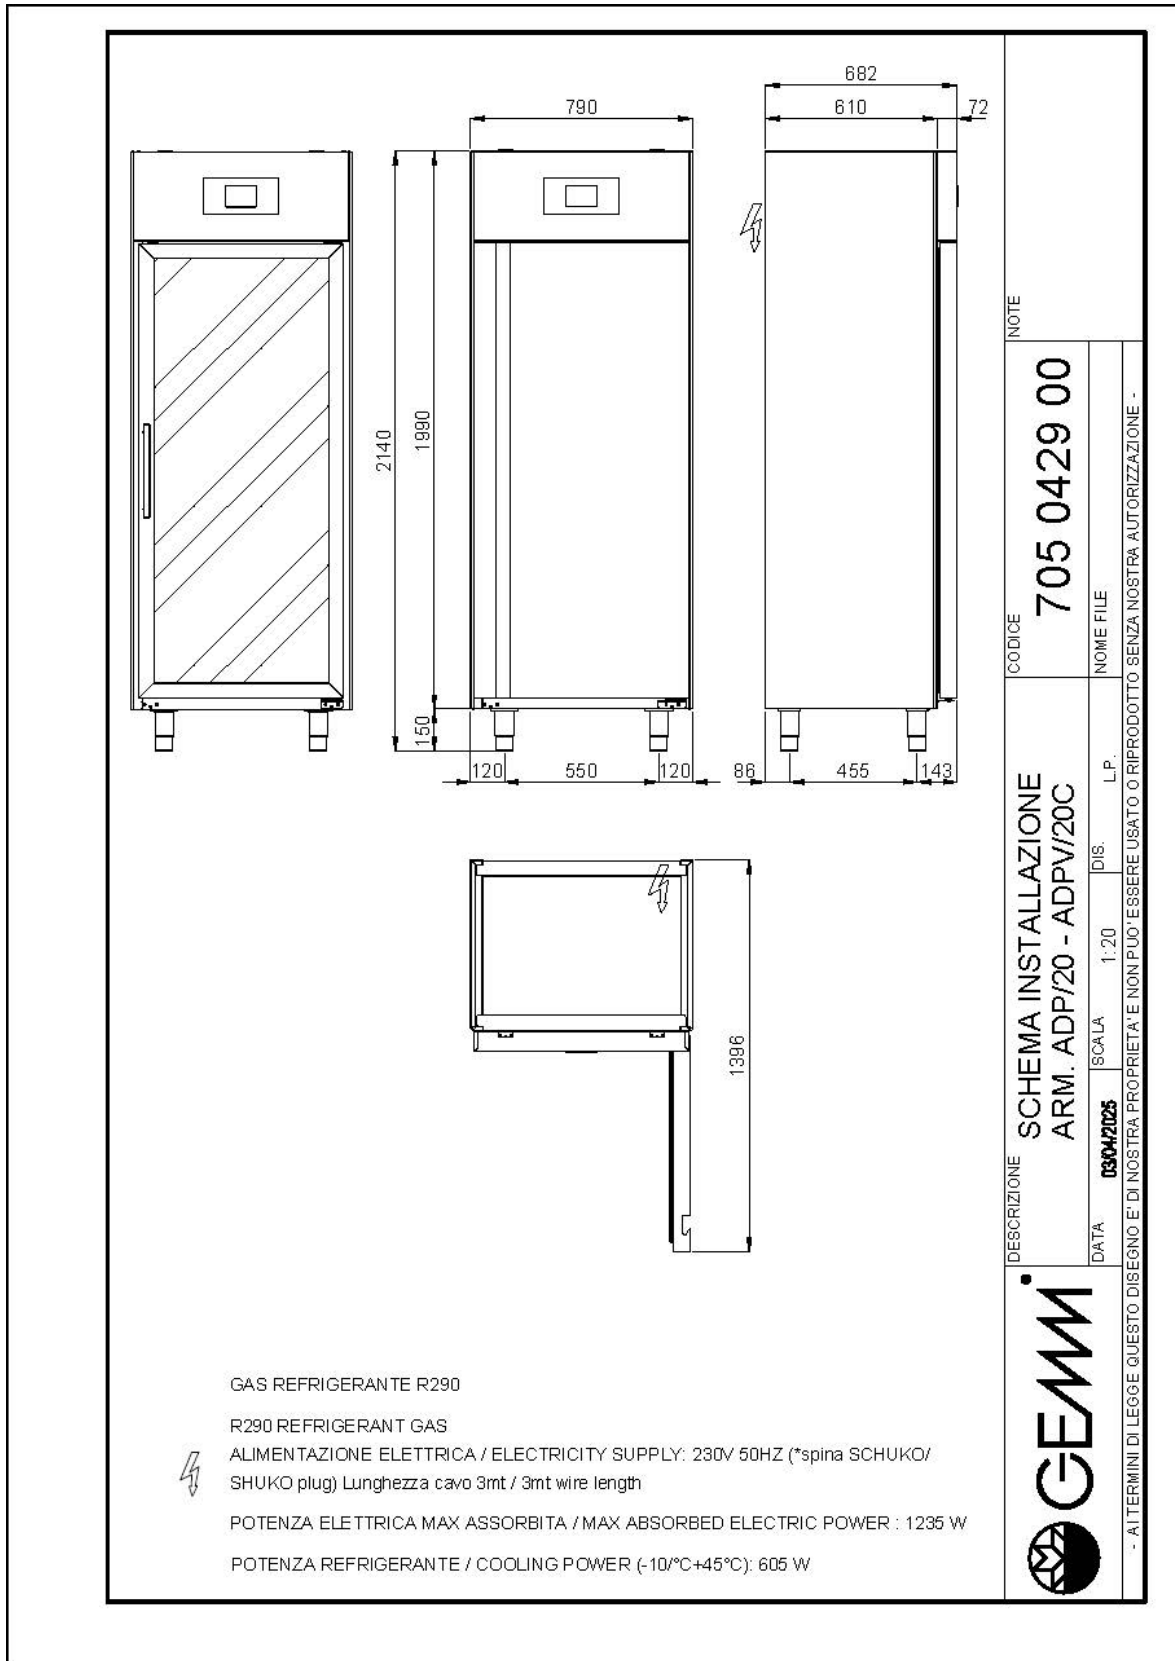

INSTALLATIONS DIAGRAM

ADPV/20C