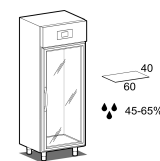

- Bauart: Edelstahl
- Überkühlungsfunktion, Energiesparfunktion und zusätzliche Feuchtigkeit
- Interne Kapazität 20 Bleche 600x400 mm
- Position des Technikfachs: oberes Installationsfach
- Kühlart: indirekte Umluftkühlung mit sanfter Luftzirkulation („Soft“-Modus)
- Schalttafel: 2,8" LCD digitale Steuerung mit Touchscreen
- Geeignet für Betonsockel Aufstellung
- Abtausystem: automatisch Abtauen mit Heißgas
- Kondenswasserverdunstung: automatisch
- 74 Positionen für Regalböden
- Optionale Ausstattung: vorbereitet für Zentralkühlung Anschluss (Kältemittel R452A)
- Lieferumfang: 20 Paar Auflageschienen für Backbleche 600x400 je Tür

Technische Daten

Türe	Nr	1
Nettokapazität	l	304
Bruttokapazität	l	500
Interne Kapazität (Bleche/Roste)	Nr	20
Externe Abmessungen (WxDxH)	cm	79 x 69 x 214
Isolierung Stärke	mm	75
Steckplatz	mm	16,5
Lagerung auf Zahnstange	Nr	74
CNS Arbeitsplatte Dicke	mm	JA
Schloss Ausführung		NEIN
Beleuchtung		JA
Temperatur	°C	+4/+18°C
Motor		steckerfertig
Kühlmittel		R290
Lüftungssteuerung		NEIN
Feuchtigkeitskontrolle		JA
Relative Luftfeuchtigkeit	ur%	45-65%
Max. aufgenommene Leistung	W	1250*
Kühlleistung	W	605*
Nennspannung		1x230V ~ 50Hz
Klima Klasse		4
Verpackungsmaße (WxDxH)	cm	87 x 77 x 226
Bruttovolumen	mc	1,51
Nettogewicht	kg	136
Bruttogewicht	kg	146