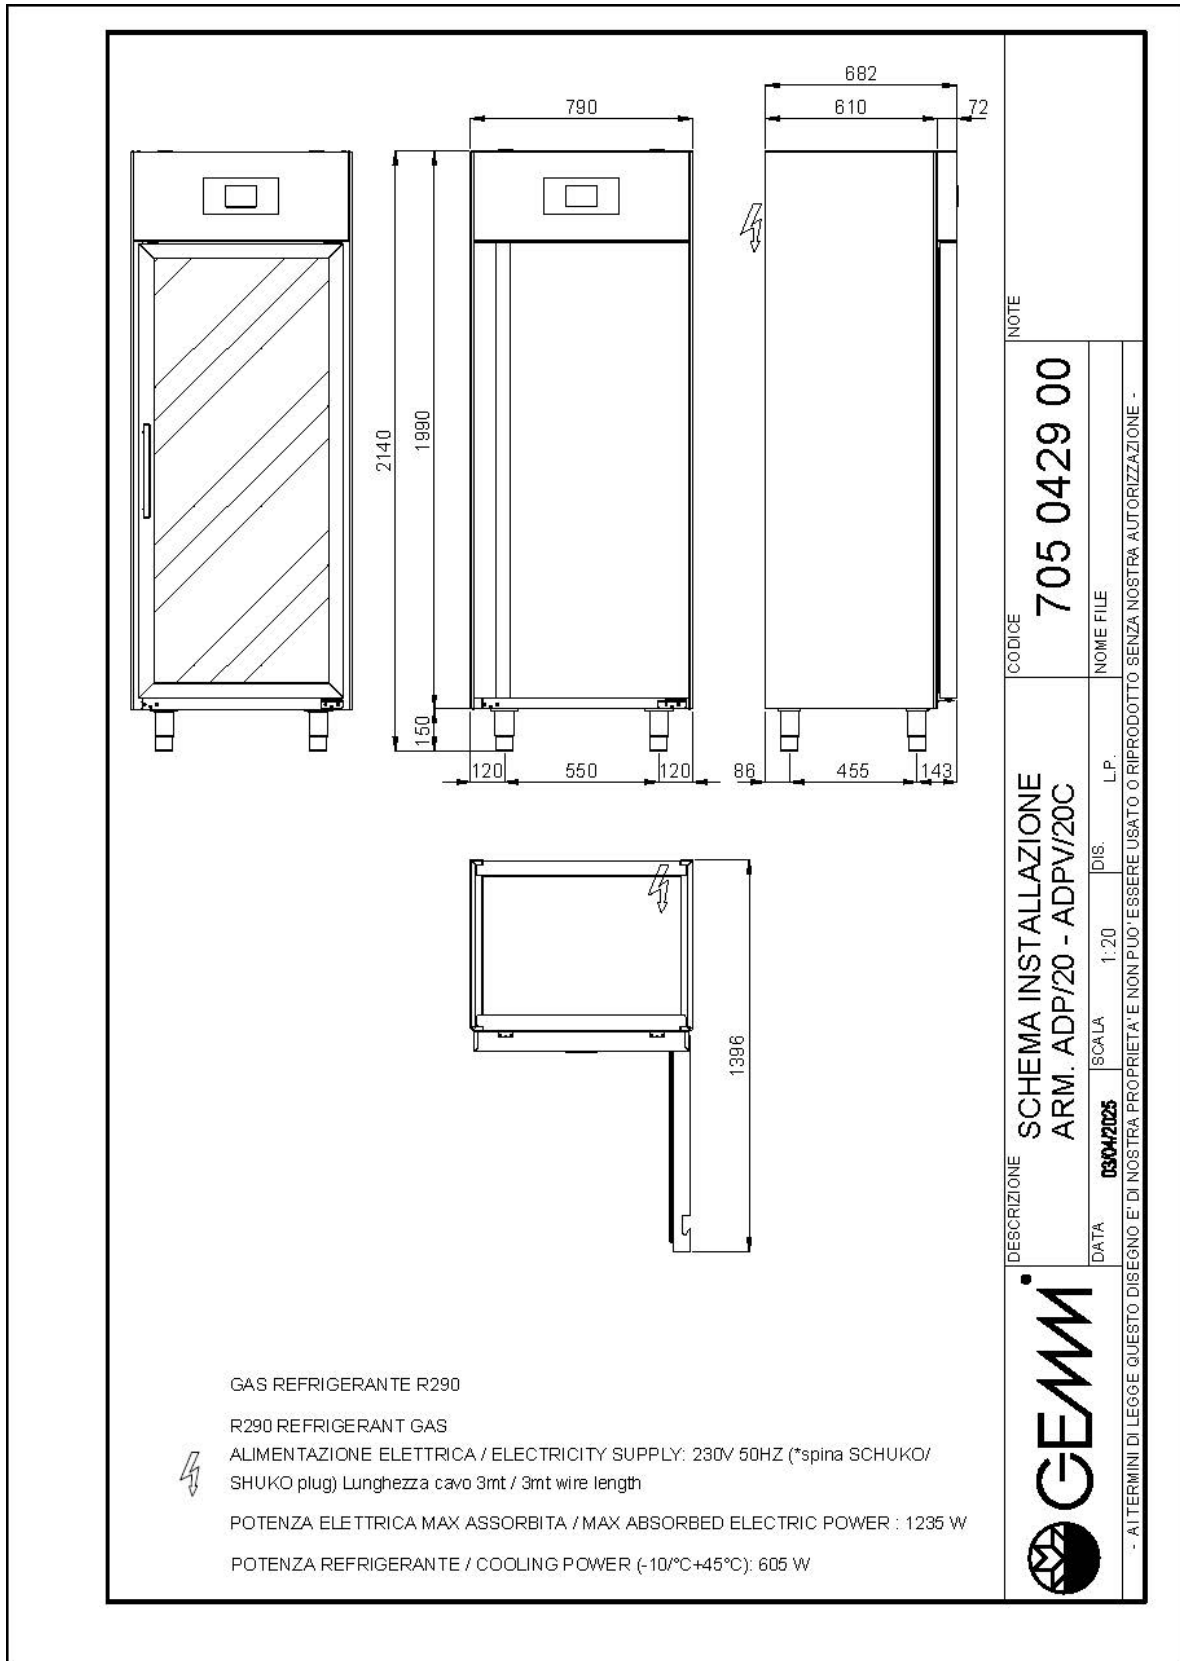

INSTALLATIONS DIAGRAM

ADPV/20C