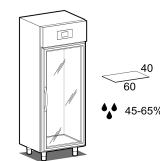

- Bauart: Edelstahl
- Interne Kapazität 20 Bleche 600x400 mm
- Position des Technikfachs: oberes Installationsfach
- Kühlart: indirekte/Schonende Umluftkühlung
- Schalltafel: 2,8" LCD digitale Steuerung mit Touchscreen
- geeignet für Betonsockel Aufstellung
- Abtausystem: automatisch Abtauen mit Heißgas
- Kondenswasserverdunstung: automatisch
- Optionale Ausstattung: vorbereitet für Zentralkühlung  
Anschluss (Kältemittel R452A)
- Lieferumfang: 20 Paar Auflageschienen für Backbleche  
600x400 je Tür

## Technische Daten

Türe	Nr	1
Nettokapazität	l	304
Bruttokapazität	l	500
Interne Kapazität (Bleche/Roste)	Nr	20
Externe Abmessungen (WxDxH)	cm	79 x 69 x 214
Isolierung Stärke	mm	75
Steckplatz	mm	16,5
Lagerung auf Zahnstange	Nr	74
CNS Arbeitsplatte Dicke	mm	JA
Schloss Ausführung		NEIN
Beleuchtung		JA
Temperatur	°C	+4/+18°C
Motor		steckerfertig
Kühlmittel		R290
Lüftungssteuerung		NEIN
Feuchtigkeitskontrolle		JA
Relative Luftfeuchtigkeit	ur%	45-65%
Max. aufgenommene Leistung	W	1250*
Kühlleistung	W	605*
Nennspannung		1x230V ~ 50Hz
Klima Klasse		4
Verpackungsmaße (WxDxH)	cm	87 x 77 x 226
Bruttovolumen	mc	1,51
Bruttogewicht	kg	146