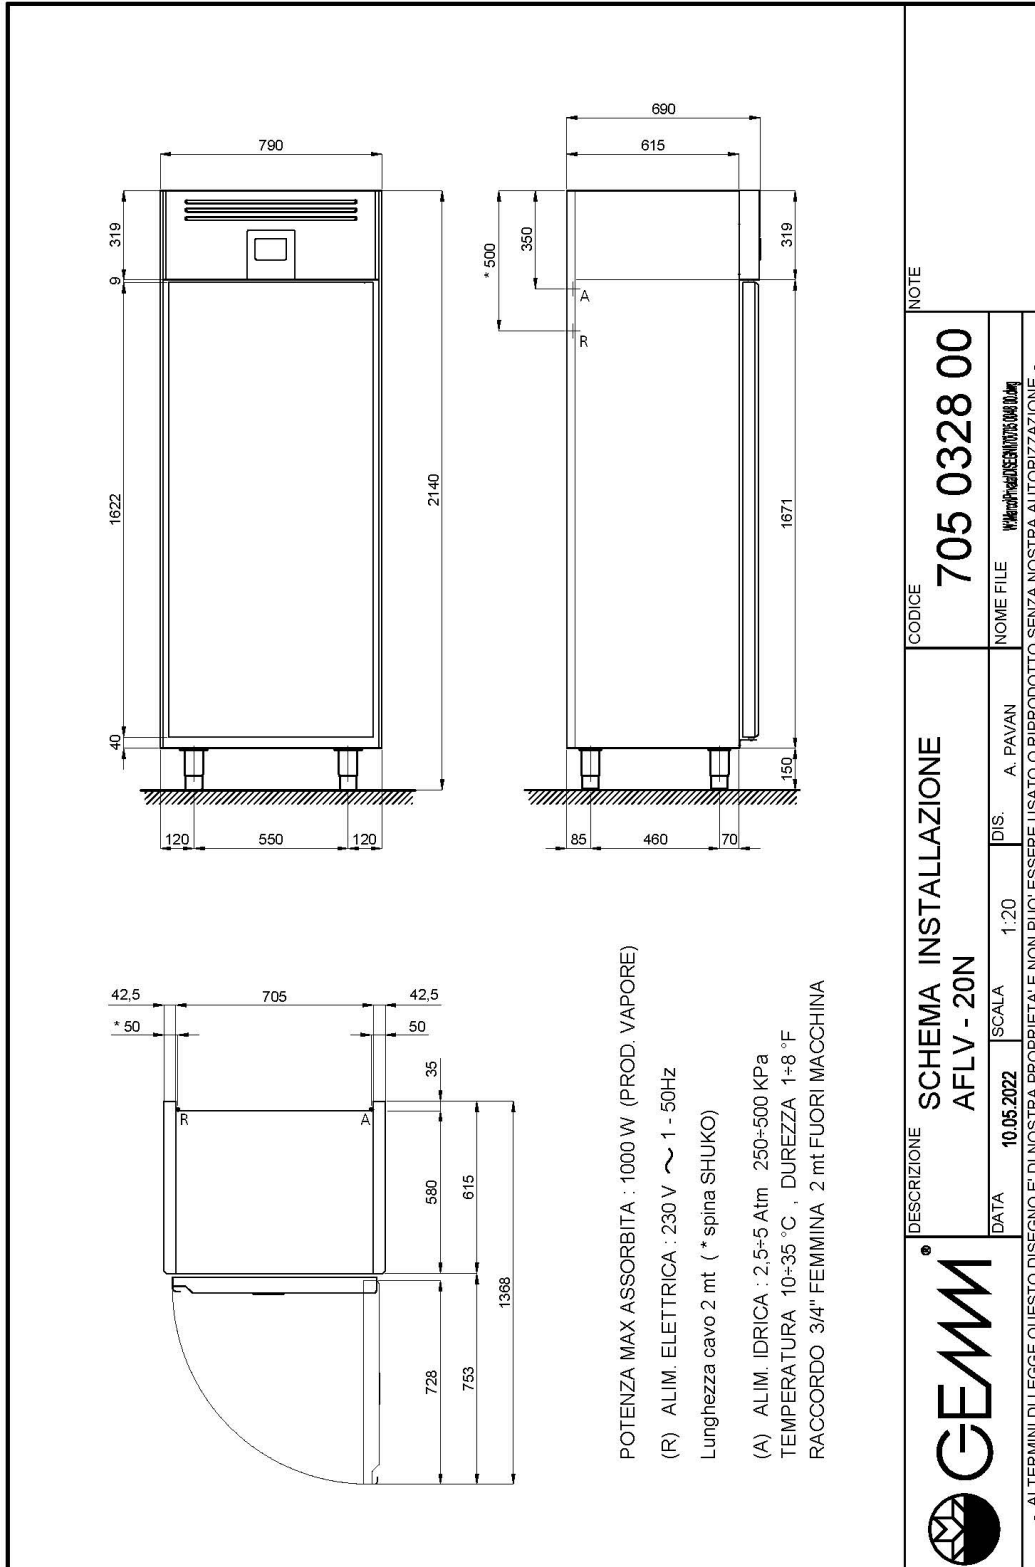

Technische Daten

Türe	Nr	1
Nettokapazität	l	304
Bruttokapazität	l	500
Interne Kapazität (Bleche/Roste)	Nr	20 600x400
Externe Abmessungen (WxDxH)	cm	79 x 69 x 214
Isolierung Stärke	mm	75
Steckplatz	mm	16,5
Lagerung auf Zahnstange	Nr	74
CNS Arbeitsplatte Dicke	mm	NEIN
Verdampfer	Nr	1
Schloss Ausführung		NEIN
Beleuchtung		NEIN
Temperatur	°C	-10/+35°C
Motor		steckerfertig
Kühlmittel		R290
Lüftungssteuerung		NEIN
Feuchtigkeitskontrolle		NEIN
Relative Luftfeuchtigkeit	ur%	60-90%
Max. aufgenommene Leistung	W	1250***
Kühlleistung	W	675*
Nennspannung		1x230V ~ 50Hz
Klima Klasse		5
Verpackungsmaße (WxDxH)	cm	87 x 77 x 226
Bruttovolumen	mc	1,51
Nettogewicht	kg	164
Bruttogewicht	kg	174

Racks mit leicht herausnehmbaren Schienen, 74 Positionen (16,5 mm Raster)

Umweltfreundliches Gas (R290)

USB-Anschluss für Datenübertragung, nützlich für Rezepte, Parameter und HACCP-Daten

5" TOUCH Benutzeroberfläche

Kit n. 4 Rollen Ø 100

45000540

Überwachungssystem Wi-Fi für BCT, AFLV (Mehrpreis)

45000563

Frequenz 60Hz

40200560

INSTALLATIONS DIAGRAMM

	DESCRIZIONE	SCHEMA INSTALLAZIONE		CODICE	NOTE
	DATA	10.05.2022	SCALE	1:20	DIS.
		AFLV - 20N		NOME FILE	705 0328 00
- AI TERMINI DI LEGGE QUESTO DISEGNO E' DI NOSTRA PROPRIETA' E NON PUO' ESSERE USATO O RIPRODOTTO SENZA NOSTRA AUTORIZZAZIONE -					