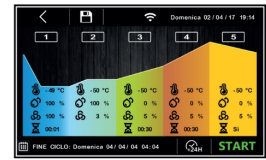

*Verd. -10°C, Kond. +45°C / ***Heizung

EIGENSCHAFTEN

Feuchtigkeitskontrolle mit elektronischer Sonde

Elektronische Ventilatoren "Full Control"

"Sanfte Kälte": perforierte Rückwand für eine gleichmäßige Luftzirkulation

Racks mit leicht herausnehmbaren Schienen, 74 Positionen (16,5 mm Raster)

Umweltfreundliches Gas (R290)

USB-Anschluss für Datenübertragung, nützlich für Rezepte, Parameter und HACCP-Daten

5" TOUCH Benutzeroberfläche

Automatischer Arbeitszyklus

Manueller Arbeitszyklus

Fernüberwachungssystem über die GEMM-Cloud-Wi-Fi-Verbindung (auf Anfrage).

ZUBEHÖR

Schienenpaar für Gitter cm 60x40

45020503

Gitter Rilsan cm 60x40

45020550