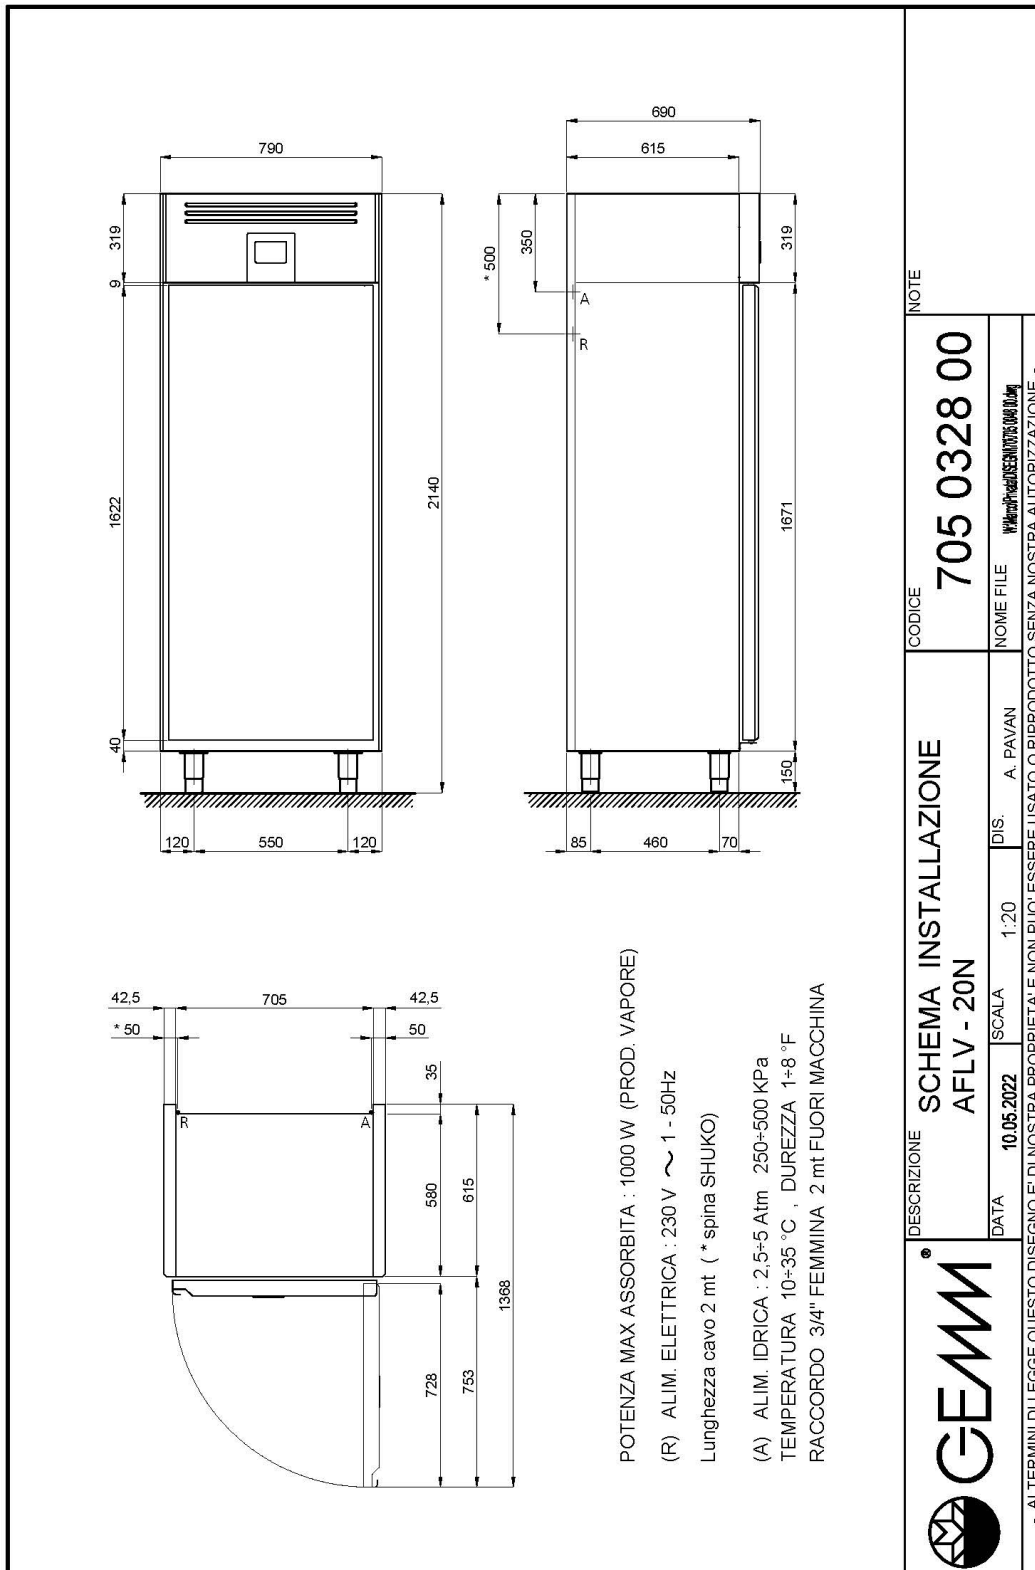

INSTALLATIONS DIAGRAMM

AFLV/20