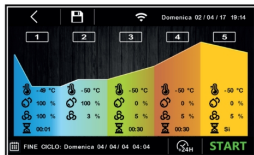

Racks mit leicht herausnehmbaren Schienen, 74 Positionen (16,5 mm Raster)

Umweltfreundliches Gas (R290)

5" TOUCH Benutzeroberfläche

Manueller Arbeitszyklus

Automatischer Arbeitszyklus

Fernüberwachungssystem über die GEMM-Cloud-Wi-Fi-Verbindung (auf Anfrage).