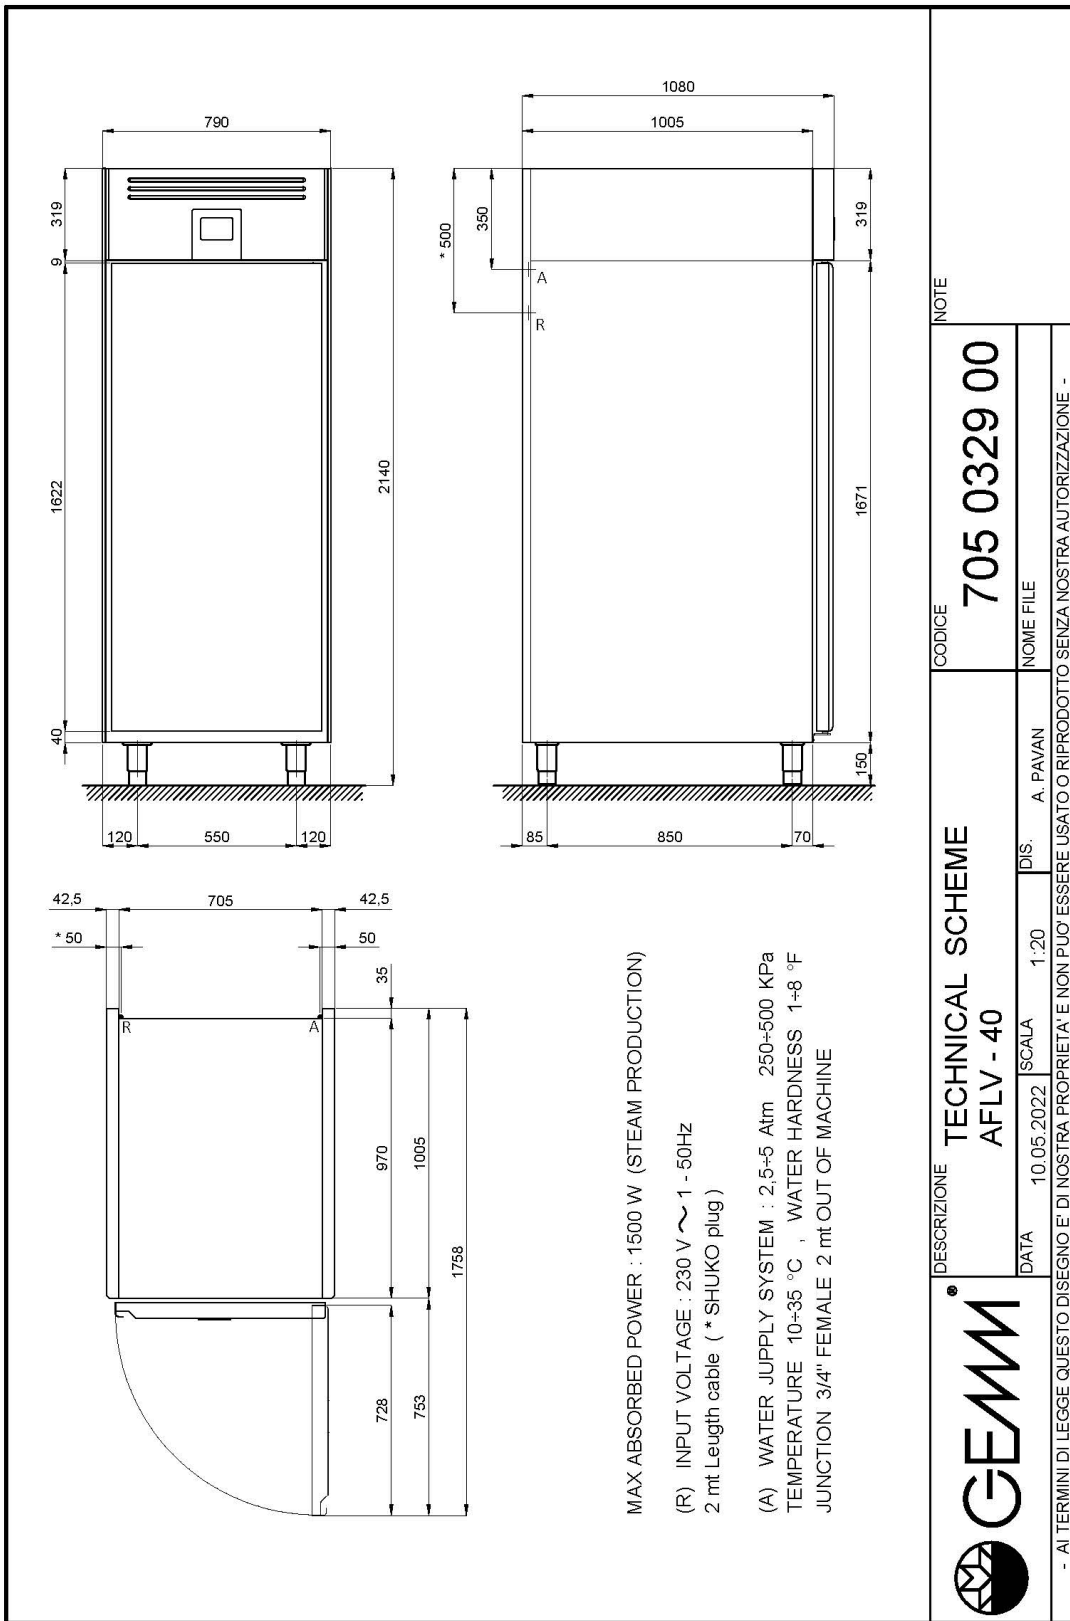

INSTALLATIONS DIAGRAMM

AFLV/40