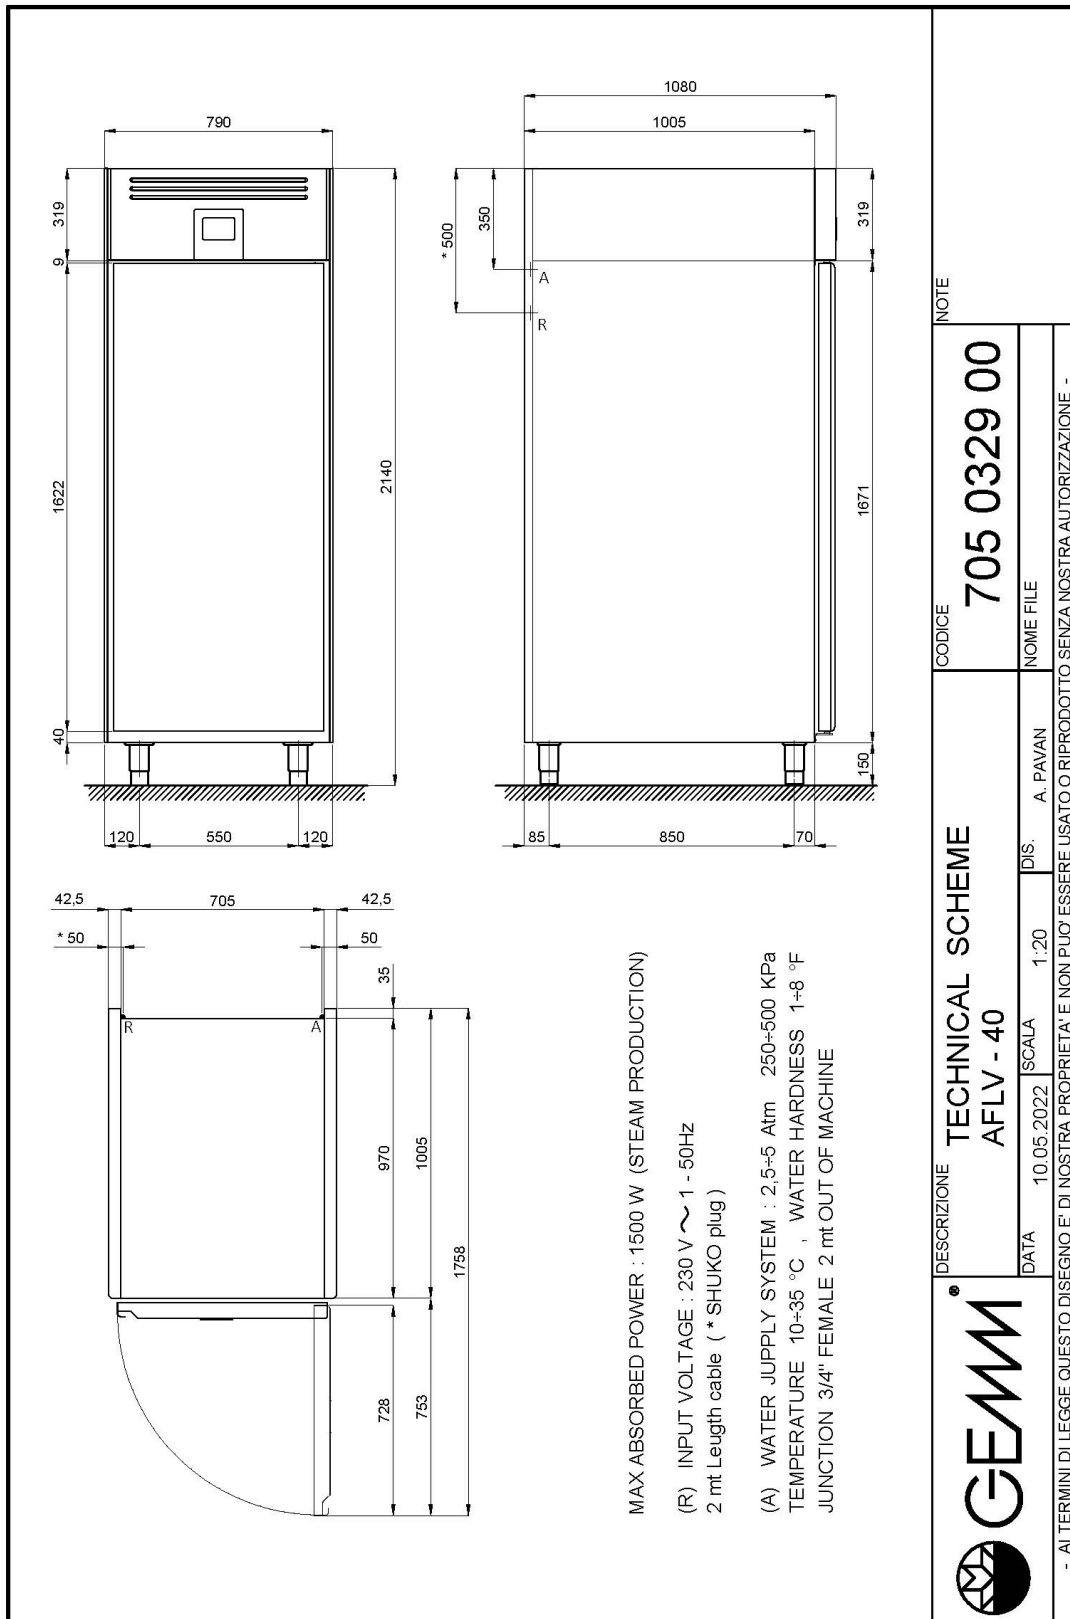

INSTALLATIONS DIAGRAMM

AFLV/40