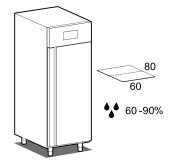

GÄRUNTERBRECHER

GÄRUNTERBRECHER

Modell: AFLV/40

Code: 45020320

GÄRUNTERBRECHER - SCHRÄNKE

PLANET

GÄRUNTERBRECHER-SCHRANK 40 BLECHE 600x400
MIT FEUCHTIGKEITSKONTROLLE - Gärunterbrecher-
Schrank geeignet für Nr. 20 Kisten/Blechen 600x800 mit
Feuchtigkeitskontrolle

- Bauart: Edelstahl
- multifunktional und mehrsprachig
- Interne Kapazität 40 Bleche 600x400 mm
- Position des Technikfachs: oberes Installationsfach
- Kühlart: indirekte/Schonende Umluftkühlung
- Schalttafel: elektronische Steuerung mit 5"-Touchscreen
- Funktion "Beschickungsverzögerung"
- Abtausystem: mit Heizelementen
- Kondenswasserverdunstung: automatisch
- Lieferumfang: 20 Paar Auflageschienen für Backbleche 600x800

Technische Daten

Türe	Nr	1
Nettokapazität	l	608
Bruttokapazität	l	900
Interne Kapazität (Bleche/Roste)	Nr	40 600x400
Externe Abmessungen (WxDxH)	cm	79 x 108 x 214
Isolierung Stärke	mm	75
Steckplatz	mm	16,5
Lagerung auf Zahnstange	Nr	74
CNS Arbeitsplatte Dicke	mm	NEIN
Verdampfer	Nr	1
Schloss Ausführung		NEIN
Beleuchtung		NEIN
Temperatur	°C	-10/+35°C
Motor		steckerfertig
Kühlmittel		R290
Lüftungssteuerung		JA
Feuchtigkeitskontrolle		JA
Relative Luftfeuchtigkeit	ur%	60-90%
Max. aufgenommene Leistung	W	1785***
Kühlleistung	W	1063*
Nennspannung		1x230V ~ 50Hz
Klima Klasse		5
Bruttovolumen	mc	2,14
Bruttogewicht	kg	231