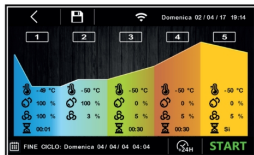

*Verd. -10°C, Kond. +45°C / ***Heizung

EIGENSCHAFTEN

Feuchtigkeitskontrolle mit elektronischer Sonde

Elektronische Ventilatoren "Full Control"

"Sanfte Kälte": perforierte Rückwand für eine gleichmäßige Luftzirkulation

USB-Anschluss für Datenübertragung, nützlich für Rezepte, Parameter und HACCP-Daten

Racks mit leicht herausnehmbaren Schienen, 74 Positionen (16,5 mm Raster)

Umweltfreundliches Gas (R290)

5" TOUCH Benutzeroberfläche

Manueller Arbeitszyklus

Automatischer Arbeitszyklus

Fernüberwachungssystem über die GEMM-Cloud-Wi-Fi-Verbindung (auf Anfrage).

ZUBEHÖR

Schienenpaar für Gitter cm 60x80

45020511

Gitter Rilsan cm 60x80

45020512