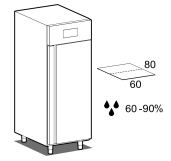

- Bauart: Edelstahl
- Multifunktional und mehrsprachig
- Interne Kapazität 40 Bleche 600x400 mm
- Position des Technikfachs: oberes Installationsfach
- Kühlart: indirekte Umluftkühlung mit sanfter Luftzirkulation („Soft“-Modus)
- Schalttafel: elektronische Steuerung mit 5"-Touchscreen
- Funktion "Beschickungsverzögerung"
- Abtausystem: automatisch Abtauen mit Heizelementen
- Kondenswasserverdunstung: automatisch
- Lieferumfang: 20 Paar Auflageschienen für Backbleche 600x800

## Technische Daten

Türe	Nr	1
Nettokapazität	l	608
Bruttokapazität	l	900
Interne Kapazität (Bleche/Roste)	Nr	40 600x400
Externe Abmessungen (WxDxH)	cm	79 x 108 x 214
Isolierung Stärke	mm	75
Steckplatz	mm	16,5
Lagerung auf Zahnstange	Nr	74
CNS Arbeitsplatte Dicke	mm	NEIN
Verdampfer	Nr	1
Schloss Ausführung		NEIN
Beleuchtung		NEIN
Temperatur	°C	-10/+35°C
Motor		steckerfertig
Kühlmittel		R290
Lüftungssteuerung		NEIN
Feuchtigkeitskontrolle		NEIN
Relative Luftfeuchtigkeit	ur%	60-90%
Max. aufgenommene Leistung	W	1785***
Kühlleistung	W	1063*
Nennspannung		1x230V ~ 50Hz
Klima Klasse		5
Verpackungsmaße (WxDxH)	cm	87 x 114 x 226
Bruttovolumen	mc	2,24
Nettogewicht	kg	221
Bruttogewicht	kg	231