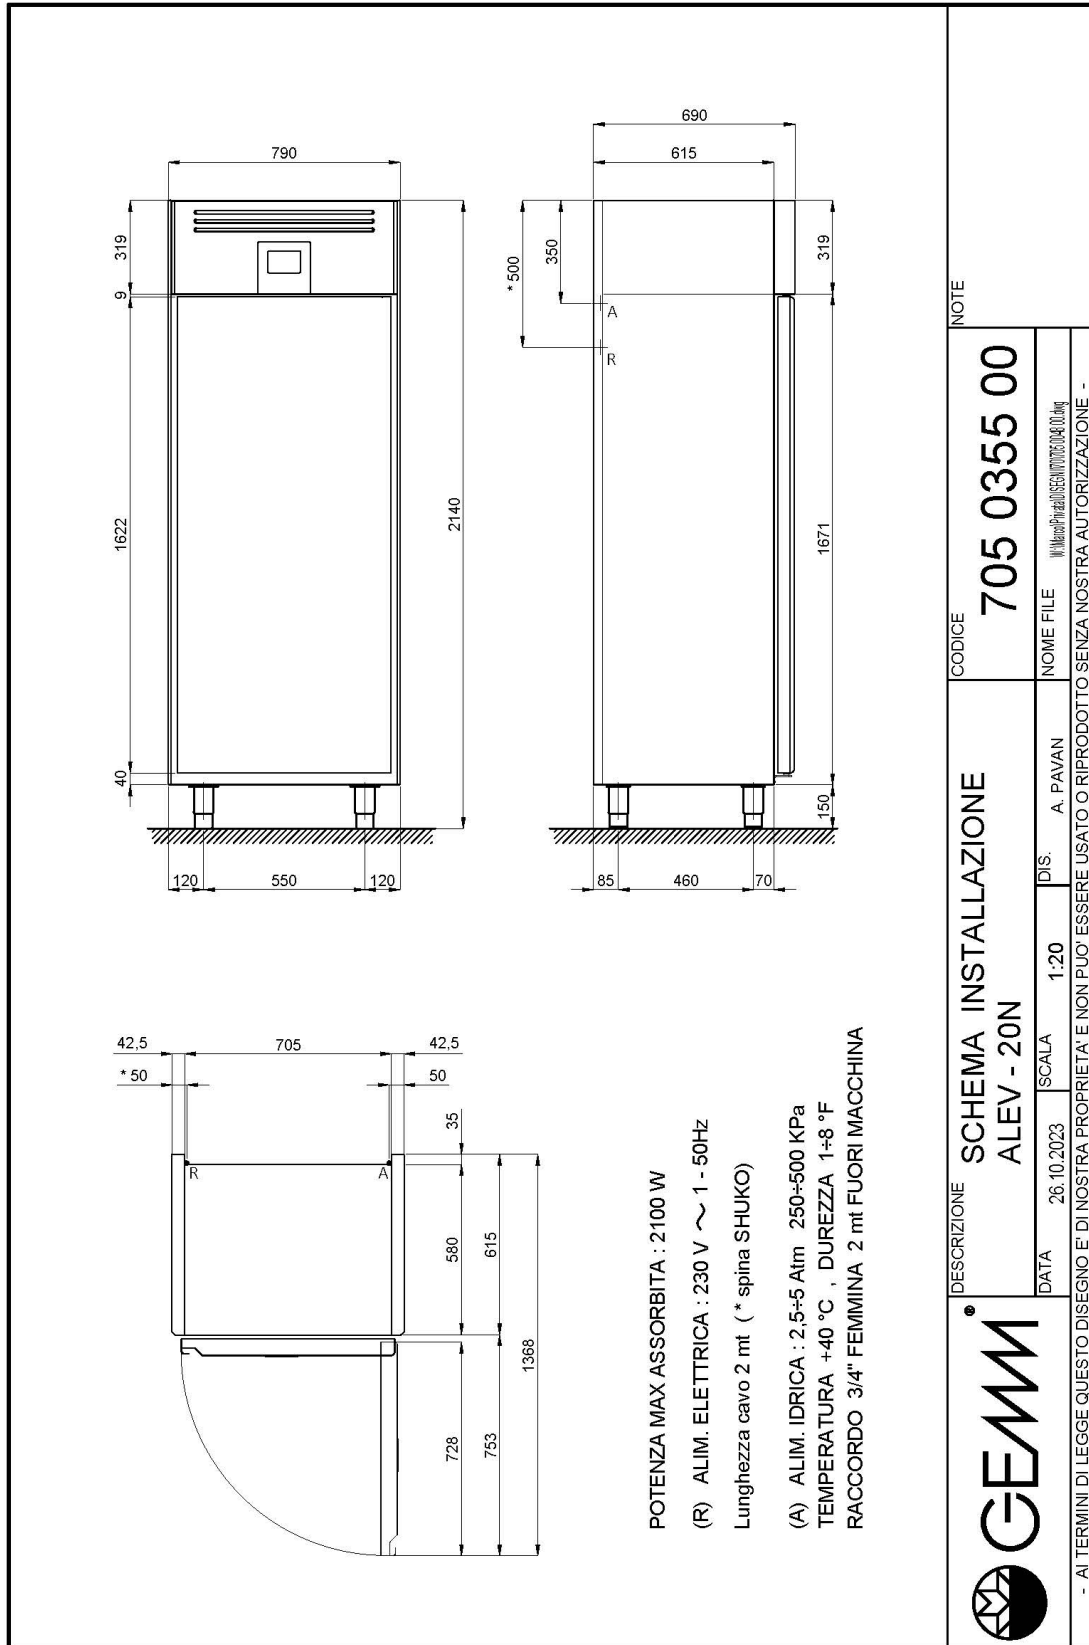

INSTALLATIONS DIAGRAMM

ALEV/20