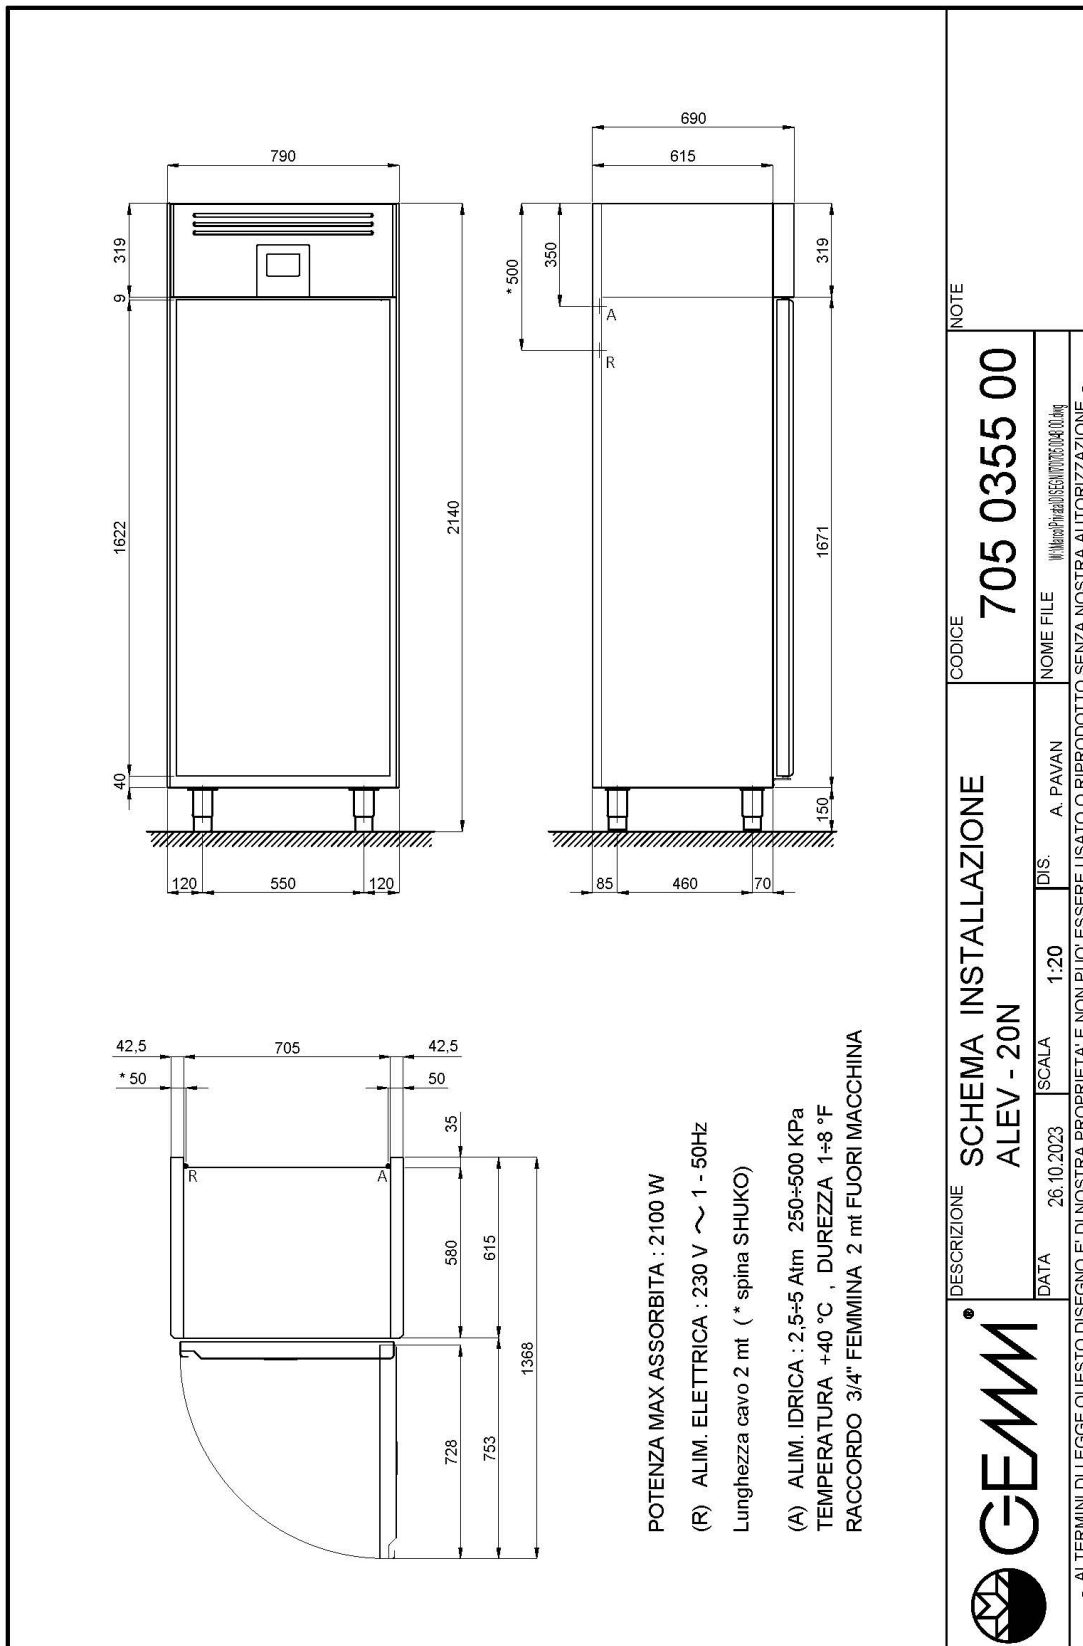

INSTALLATIONS DIAGRAM

ALEV/20