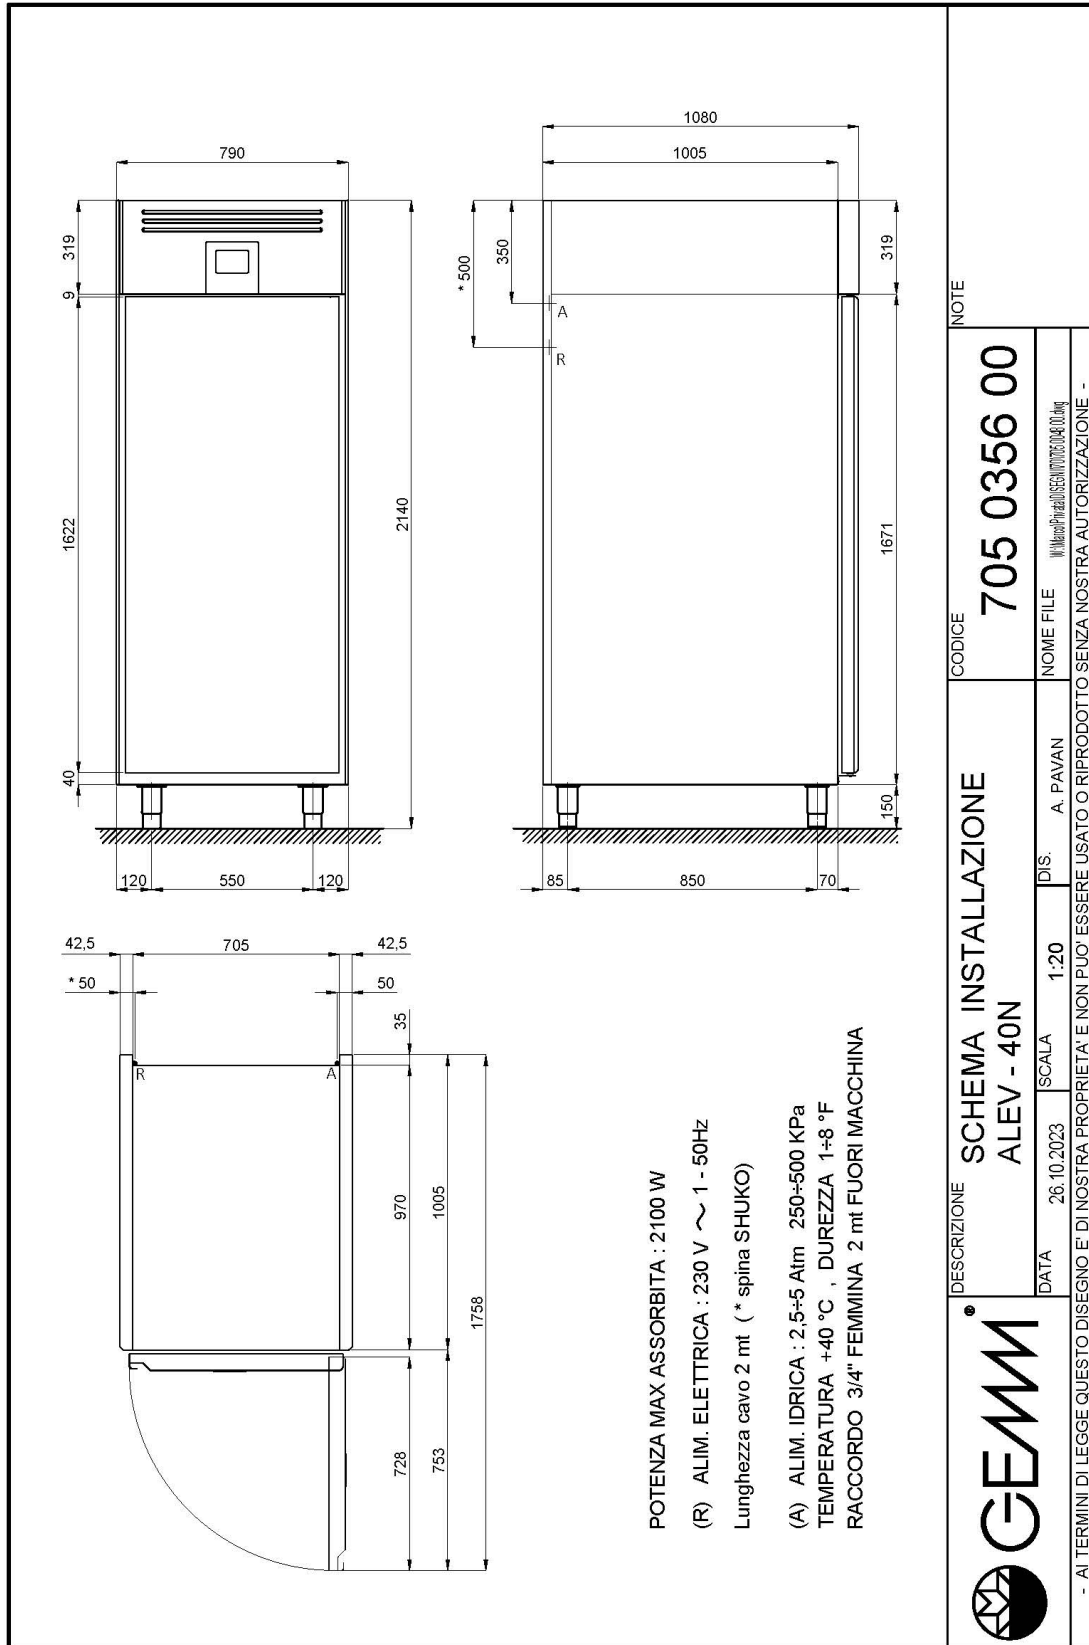

Technische Daten

Türe	Nr	1
Nettokapazität	l	608
Bruttokapazität	l	900
Interne Kapazität (Bleche/Roste)	Nr	40 600x400
Externe Abmessungen (WxDxH)	cm	79 x 108 x 214
Isolierung Stärke	mm	75
Steckplatz	mm	16,5
Lagerung auf Zahnstange	Nr	74
CNS Arbeitsplatte Dicke	mm	NEIN
Schloss Ausführung		NEIN
Beleuchtung		NEIN
Temperatur	°C	+40°C
Lüftungssteuerung		NEIN
Feuchtigkeitskontrolle		NEIN
Relative Luftfeuchtigkeit	ur%	max 90%
Max. aufgenommene Leistung	W	2100***
Nennspannung		1x230V ~ 50Hz
Klima Klasse		5
Verpackungsmaße (WxDxH)	cm	87 x 114 x 226
Bruttovolumen	mc	2,24
Nettogewicht	kg	179
Bruttogewicht	kg	189

Schienenpaar für Gitter cm 60x80

45020511

Gitter Rilsan cm 60x80

45020512

CNS Gitter cm 60x80

45020515

CNS Backblech cm 60x80x2h

45020520

INSTALLATIONS DIAGRAMM

ALEV/40