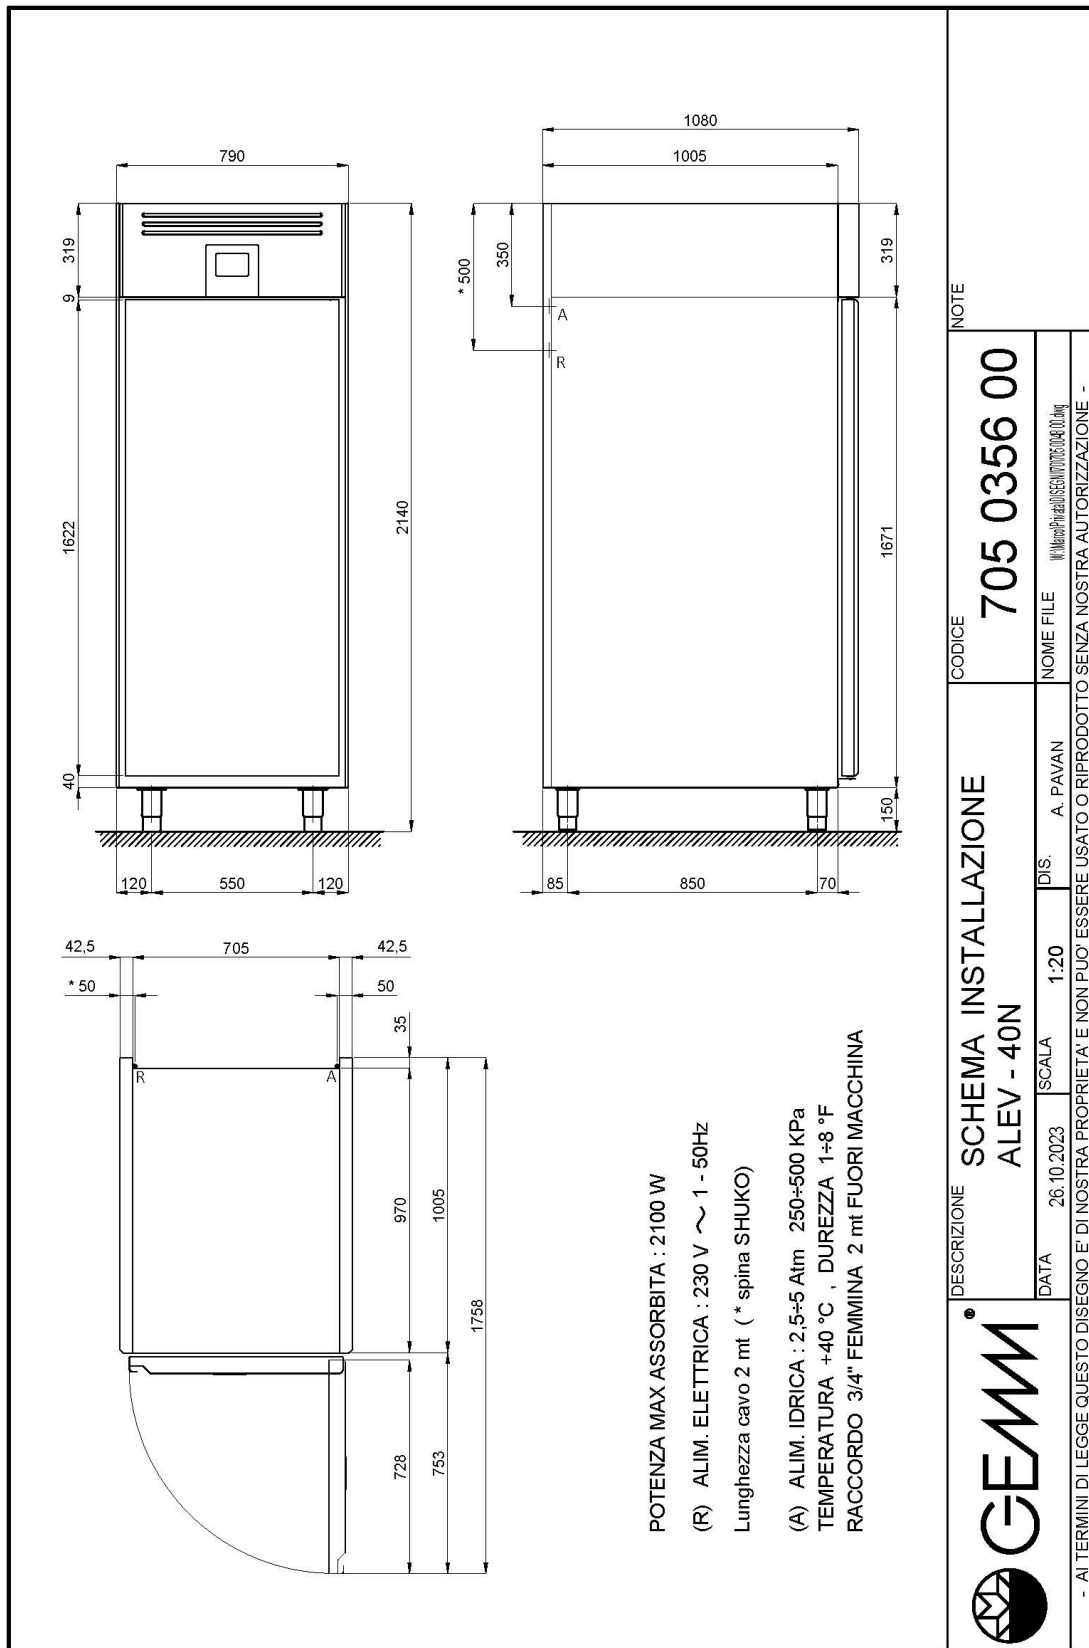

Technische Daten

Türe	Nr	1
Nettokapazität	l	608
Bruttokapazität	l	900
Interne Kapazität (Bleche/Roste)	Nr	40 600x400
Externe Abmessungen (WxDxH)	cm	79 x 108 x 214
Isolierung Stärke	mm	75
Steckplatz	mm	16,5
Lagerung auf Zahnstange	Nr	74
CNS Arbeitsplatte Dicke	mm	NEIN
Schloss Ausführung		NEIN
Beleuchtung		NEIN
Temperatur	°C	+40°C
Lüftungssteuerung		NEIN
Feuchtigkeitskontrolle		NEIN
Relative Luftfeuchtigkeit	ur%	max 90%
Max. aufgenommene Leistung	W	2100***
Nennspannung		1x230V ~ 50Hz
Klima Klasse		5
Verpackungsmaße (WxDxH)	cm	87 x 114 x 226
Bruttovolumen	mc	2,241468
Nettogewicht	kg	179
Bruttogewicht	kg	189

Schienenpaar für Gitter cm 60x80

45020511

Gitter Rilsan cm 60x80

45020512

CNS Gitter cm 60x80

45020515

CNS Backblech cm 60x80x2h

45020520

INSTALLATIONS DIAGRAMM

ALEV/40