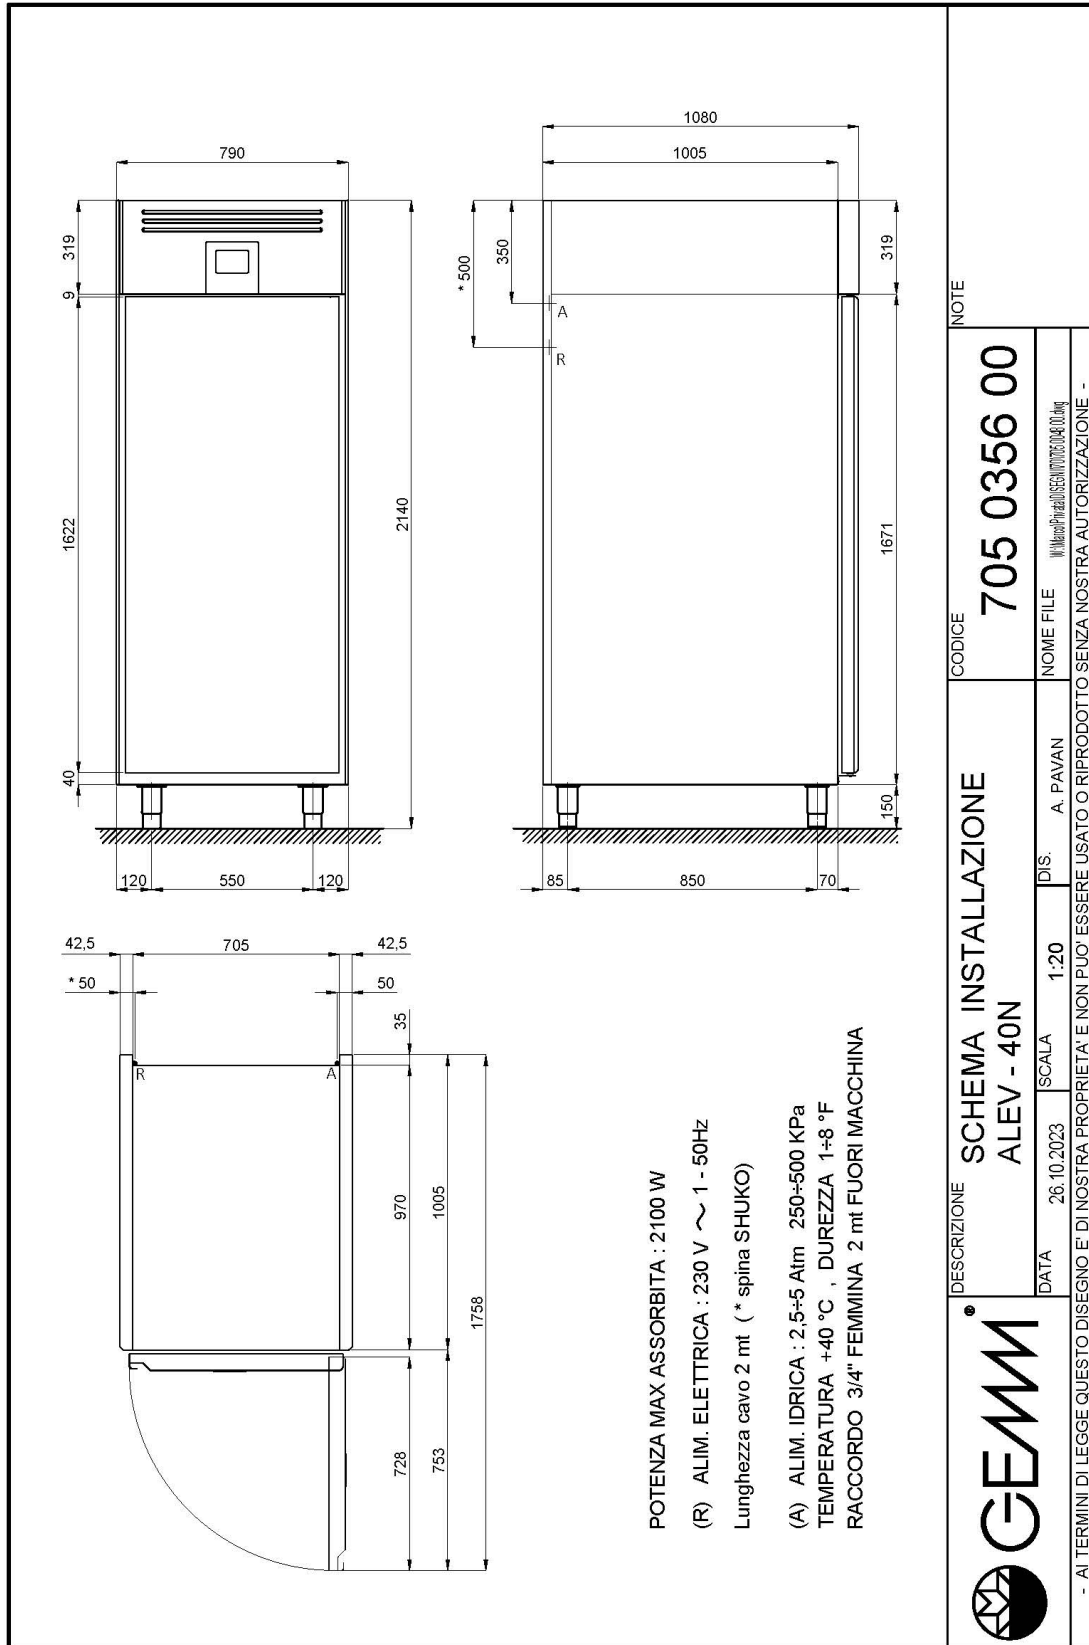

Technische Daten

Türe	Nr	1
Nettokapazität	l	608
Bruttokapazität	l	900
Interne Kapazität (Bleche/Roste)	Nr	40 600x400
Externe Abmessungen (WxDxH)	cm	79 x 108 x 214
Isolierung Stärke	mm	75
Steckplatz	mm	16,5
Lagerung auf Zahnstange	Nr	74
CNS Arbeitsplatte Dicke	mm	NEIN
Schloss Ausführung		NEIN
Beleuchtung		NEIN
Temperatur	°C	+40°C
Lüftungssteuerung		NEIN
Feuchtigkeitskontrolle		NEIN
Relative Luftfeuchtigkeit	ur%	max 90%
Max. aufgenommene Leistung	W	2100***
Nennspannung		1x230V ~ 50Hz
Klima Klasse		5
Verpackungsmaße (WxDxH)	cm	87 x 114 x 226
Bruttovolumen	mc	2,241468
Nettogewicht	kg	179
Bruttogewicht	kg	189

Schienenpaar für Gitter cm 60x80

45020511

Gitter Rilsan cm 60x80

45020512

CNS Gitter cm 60x80

45020515

CNS Backblech cm 60x80x2h

45020520

INSTALLATIONS DIAGRAMM

ALEV/40