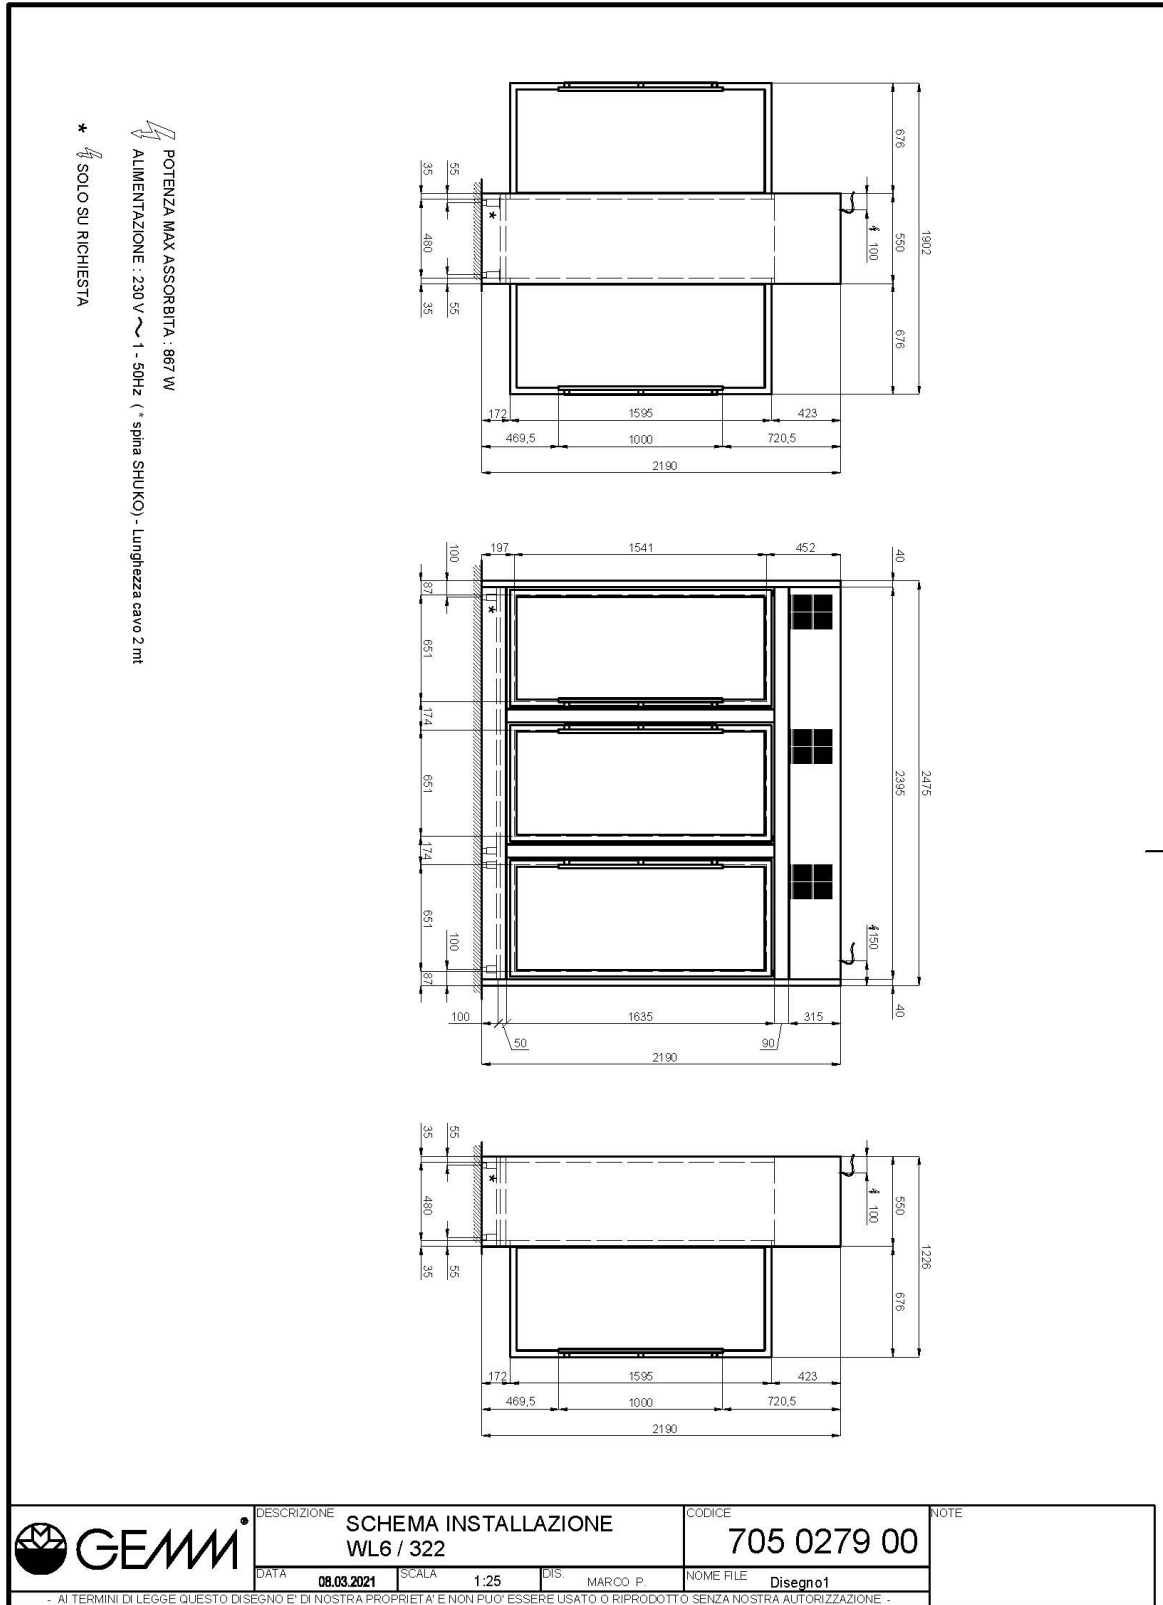

INSTALLATIONS DIAGRAM

WL6/322S