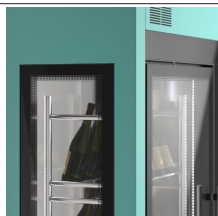

## BRERA

BRERA

Modell: WL6/422S

Code: 6000360

WINE LIBRARY

H 2200

KÜHLVITRINE FÜR WEINPRÄSENTATION: 4 Türen mit Rückwand, maximale Flaschenkapazität 512. Technologie, Design und hohe Leistung, um jede Umgebung zu hervorheben. Hergestellt aus Edelstahl AISI 304, ermöglicht sie die optimale Lagerung jeder Weinsorte mit individuell einstellbarer Temperatur in jedem Fach, +4/+16°C. Mit individuell anpassbarem Farbanstrich glänzt die Ganzglastür dank der weißen LED-Innenbeleuchtung (oder mit warmem Licht auf Anfrage).

- Bauart: CNS Modulare Struktur
- Interne Kapazität 512 Flaschen
- Position des Technikfachs: oberes Installationsfach
- Kühlart: pannello di controllo touch 2.8", visualizzazione digit
- Schalttafel: 2.8" Touch Bedienfeld, Digitalanzeige
- "Kalt/weiß" (6000K) LED-Licht; 'warm' (2700K) LED-Licht auf Anfrage
- Abtausystem: mit Heizelementen
- Kondenswasserverdunstung: automatisch
- Maschine wird zerlegt geliefert
- Optionale Ausstattung: Farbausführung auf Anfrage
- Lieferumfang: Dimmer für Helligkeitsregulierung
- Nicht im Lieferumfang enthalten: Flaschenhalterstrukturen

## EIGENSCHAFTEN

Stainless steel door handle detail

Custom color finishing (on request)

Glass sides (upon request)

SC5/03 Flat bottle structure in plexiglas

SI5/04 Inclined bottle shelf in plexiglas

SR5/01 perforated stainless steel panel, no. bottles capacity