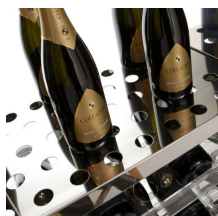

## BRERA

BRERA

Modell: WL6/422S

Code: 6000360

WINE LIBRARY

H 2200

KÜHLVITRINE FÜR WEINPRÄSENTATION: 4 Türen mit Rückwand, maximale Flaschenkapazität 512. Technologie, Design und hohe Leistung, um jede Umgebung zu hervorheben. Hergestellt aus Edelstahl AISI 304, ermöglicht sie die optimale Lagerung jeder Weinsorte mit individuell einstellbarer Temperatur in jedem Fach, +4/+16°C. Mit individuell anpassbarem Farbanstrich glänzt die Ganzglastür dank der weißen LED-Innenbeleuchtung (oder mit warmem Licht auf Anfrage).

## EIGENSCHAFTEN

Stainless steel door handle detail

Custom color finishing (on request)

Glass sides (upon request)

SC5/03 Flat bottle structure in plexiglas

SI5/04 Inclined bottle shelf in plexiglas

SR5/01 perforated stainless steel panel, no. bottles capacity