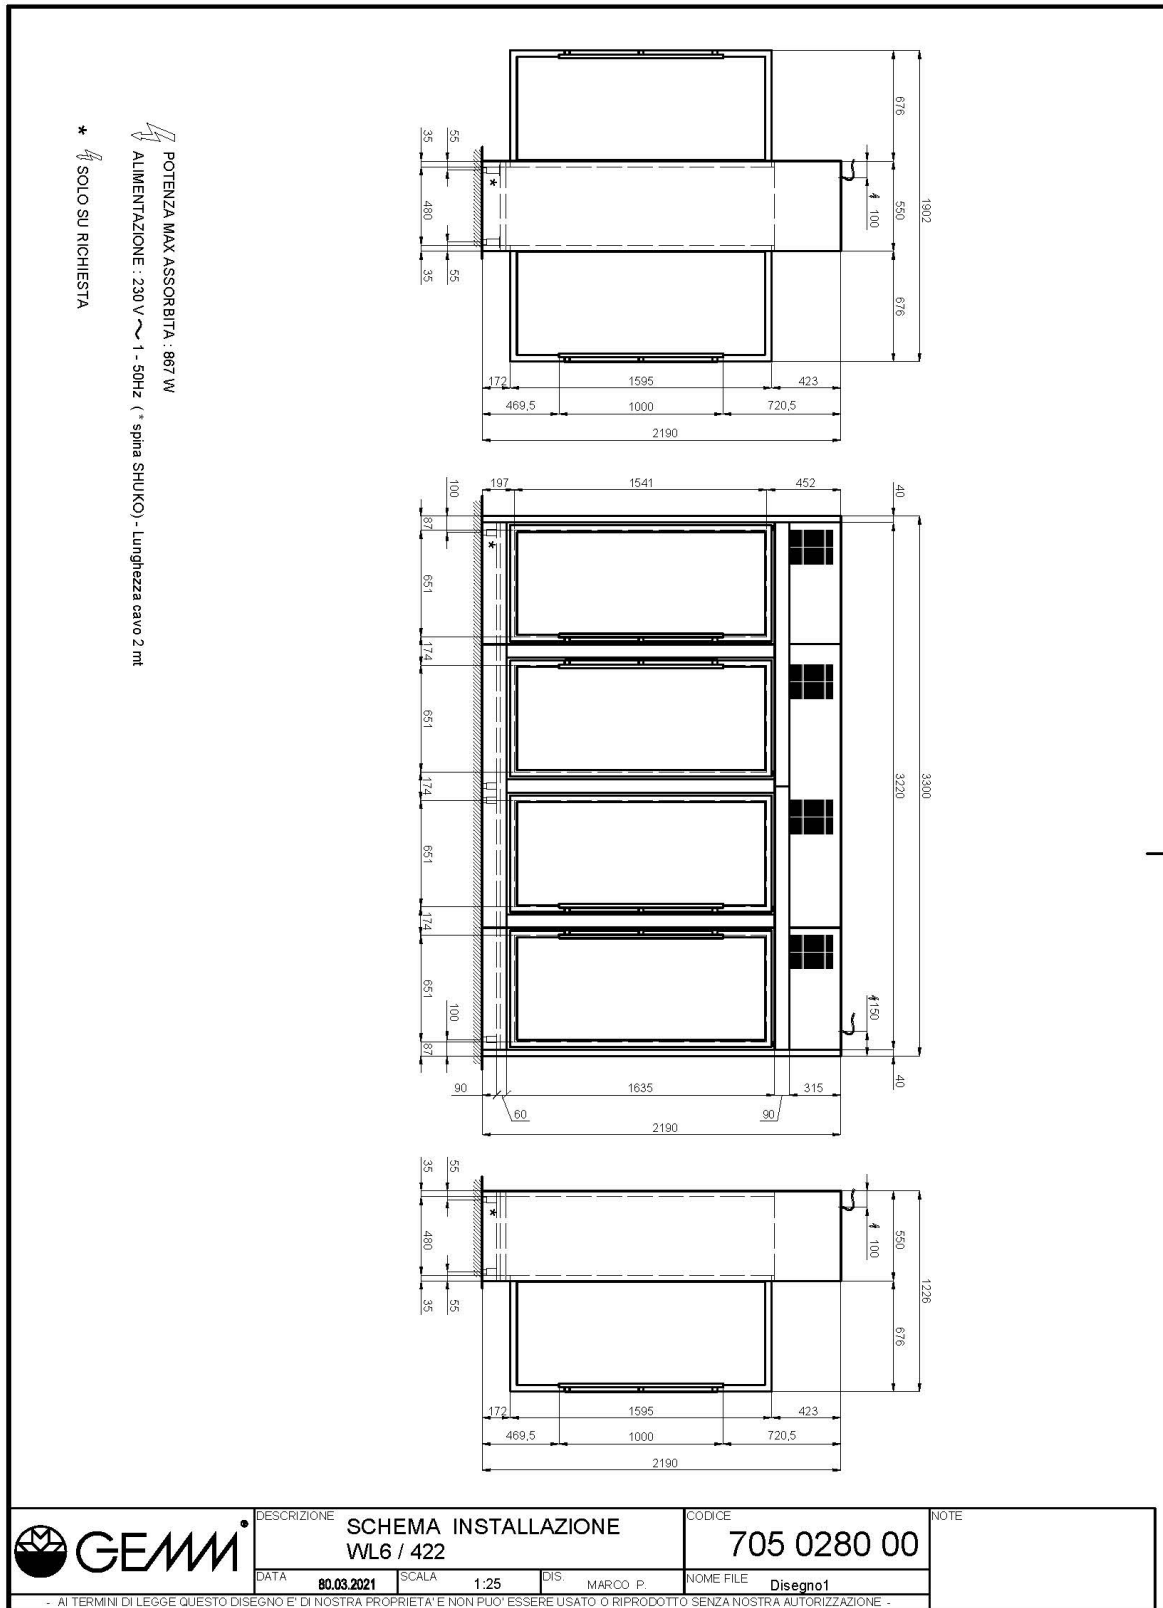

INSTALLATIONS DIAGRAM

WL6/422S