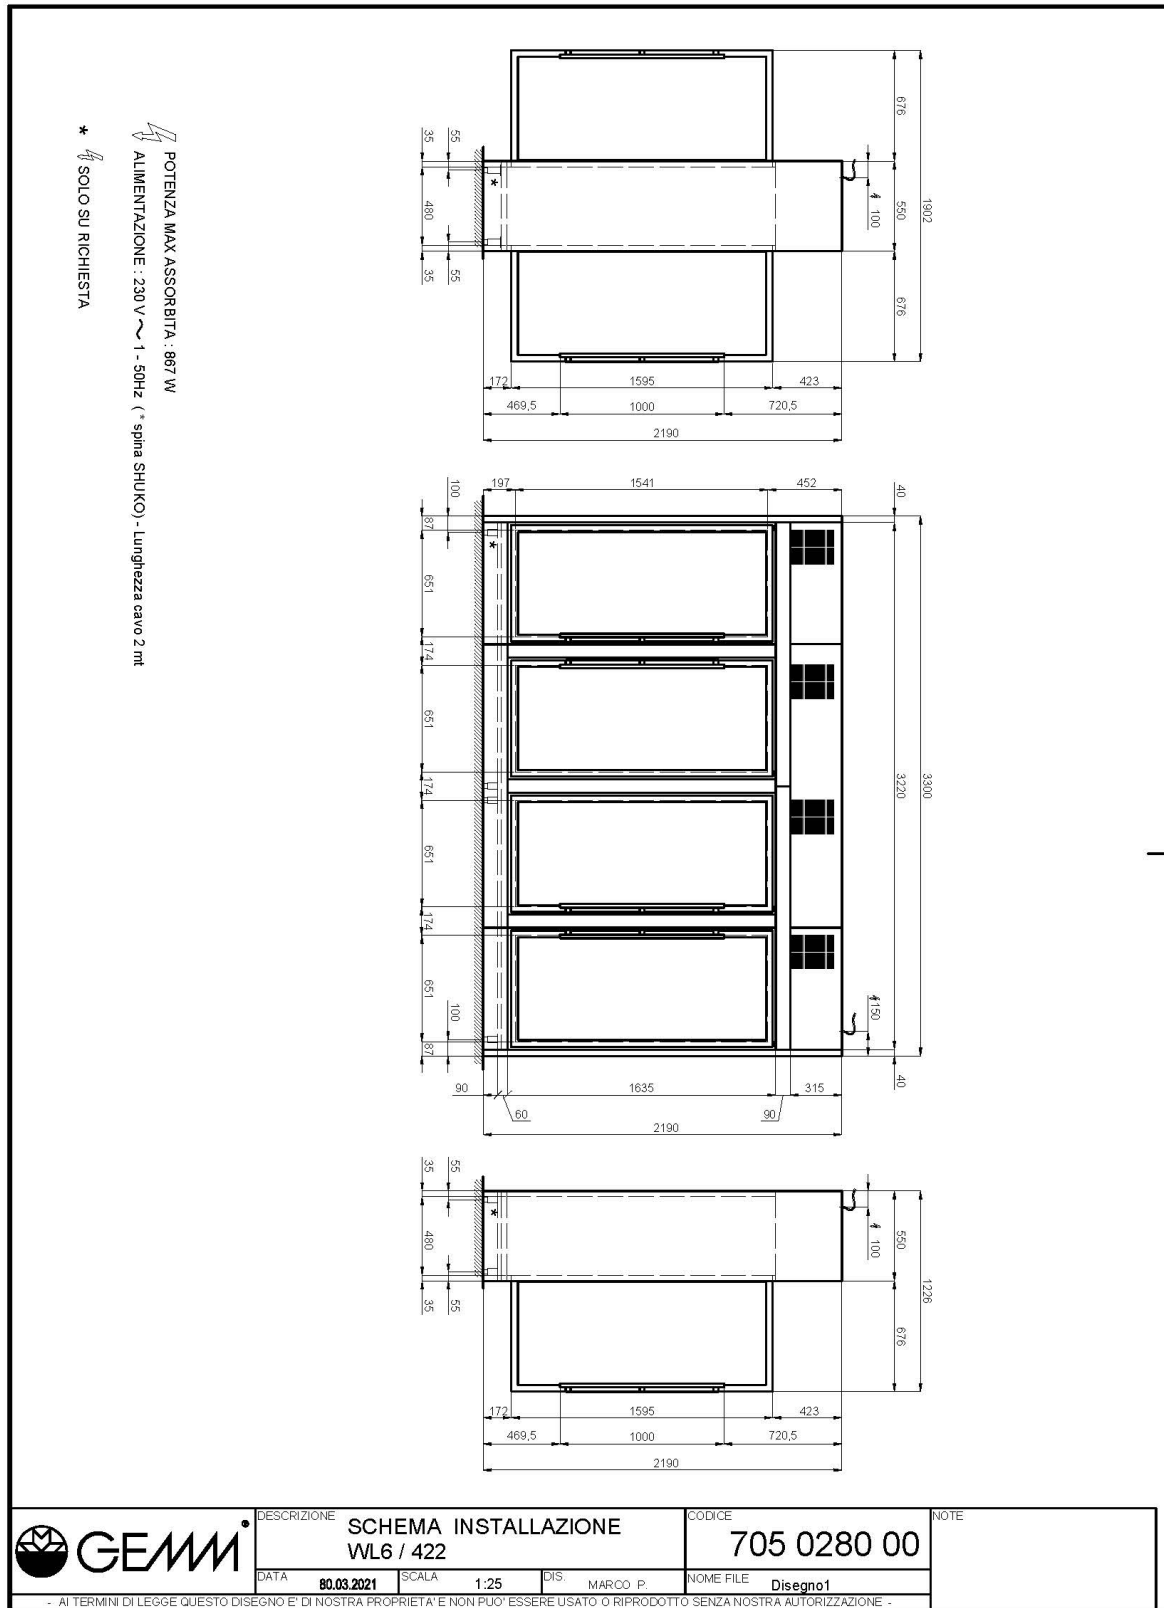

INSTALLATIONS DIAGRAM

WL6/422P