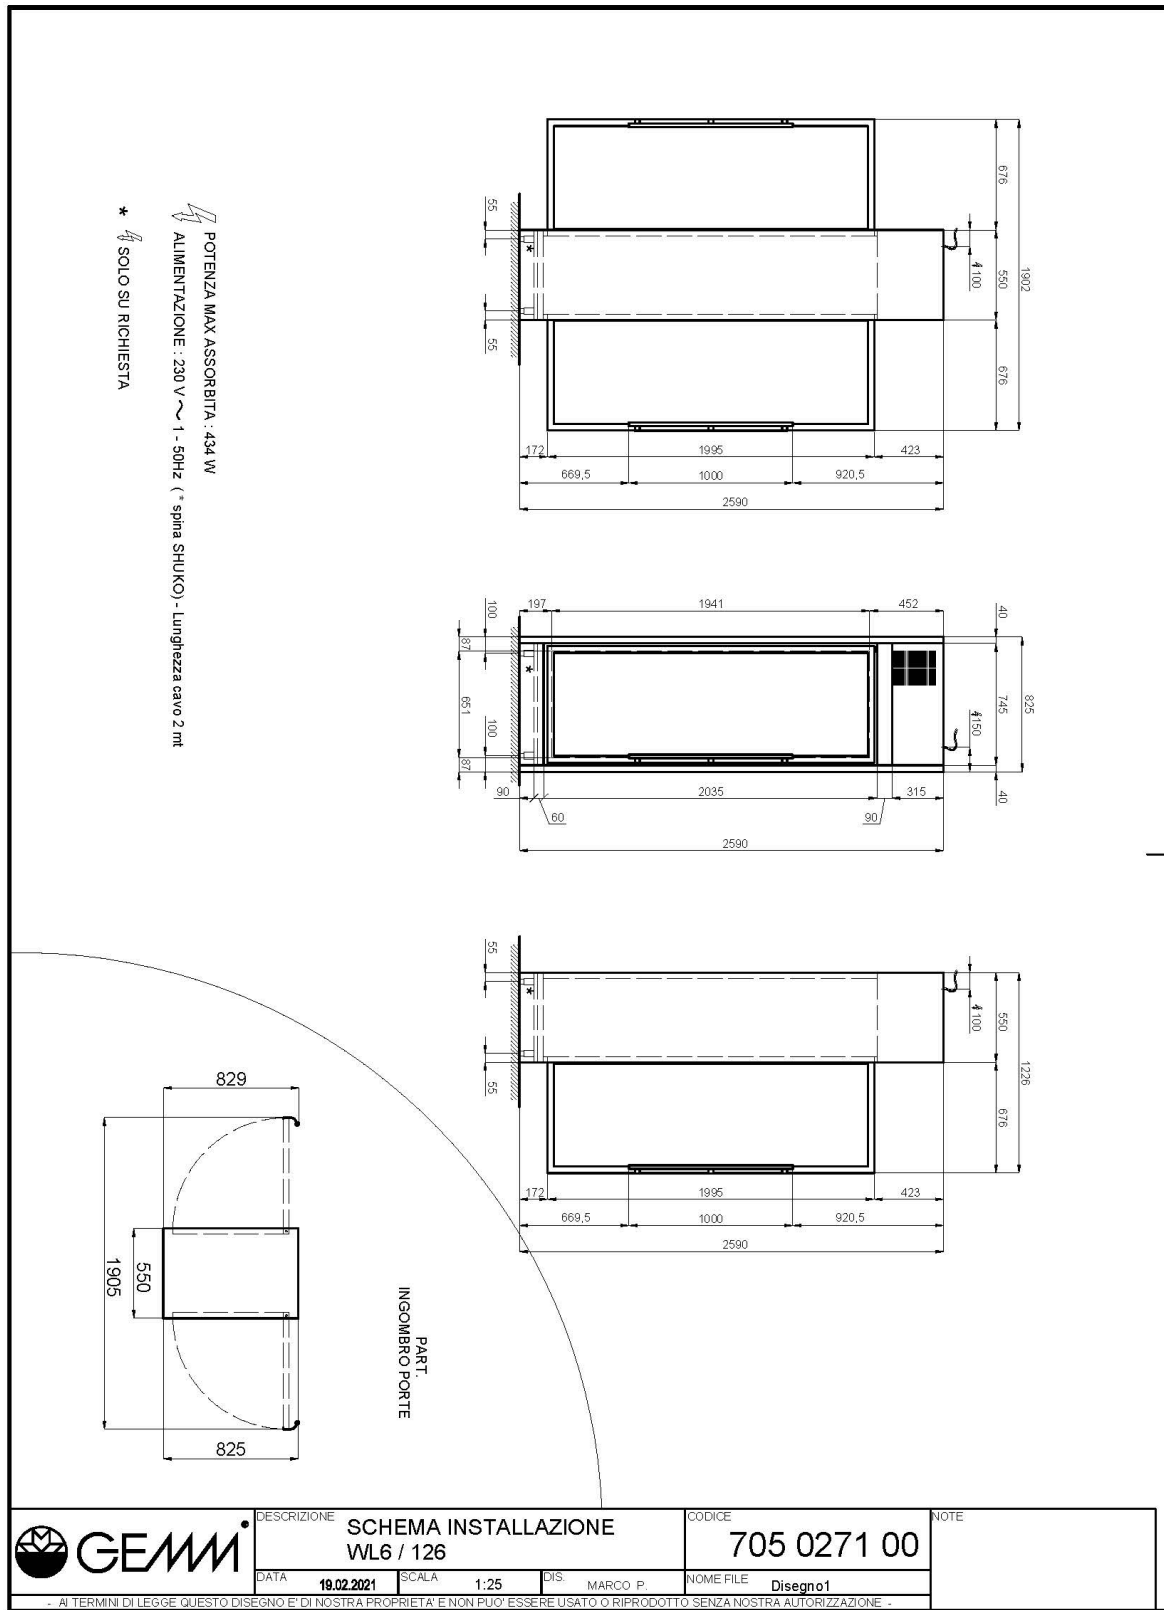

INSTALLATIONS DIAGRAM

WL6/126S