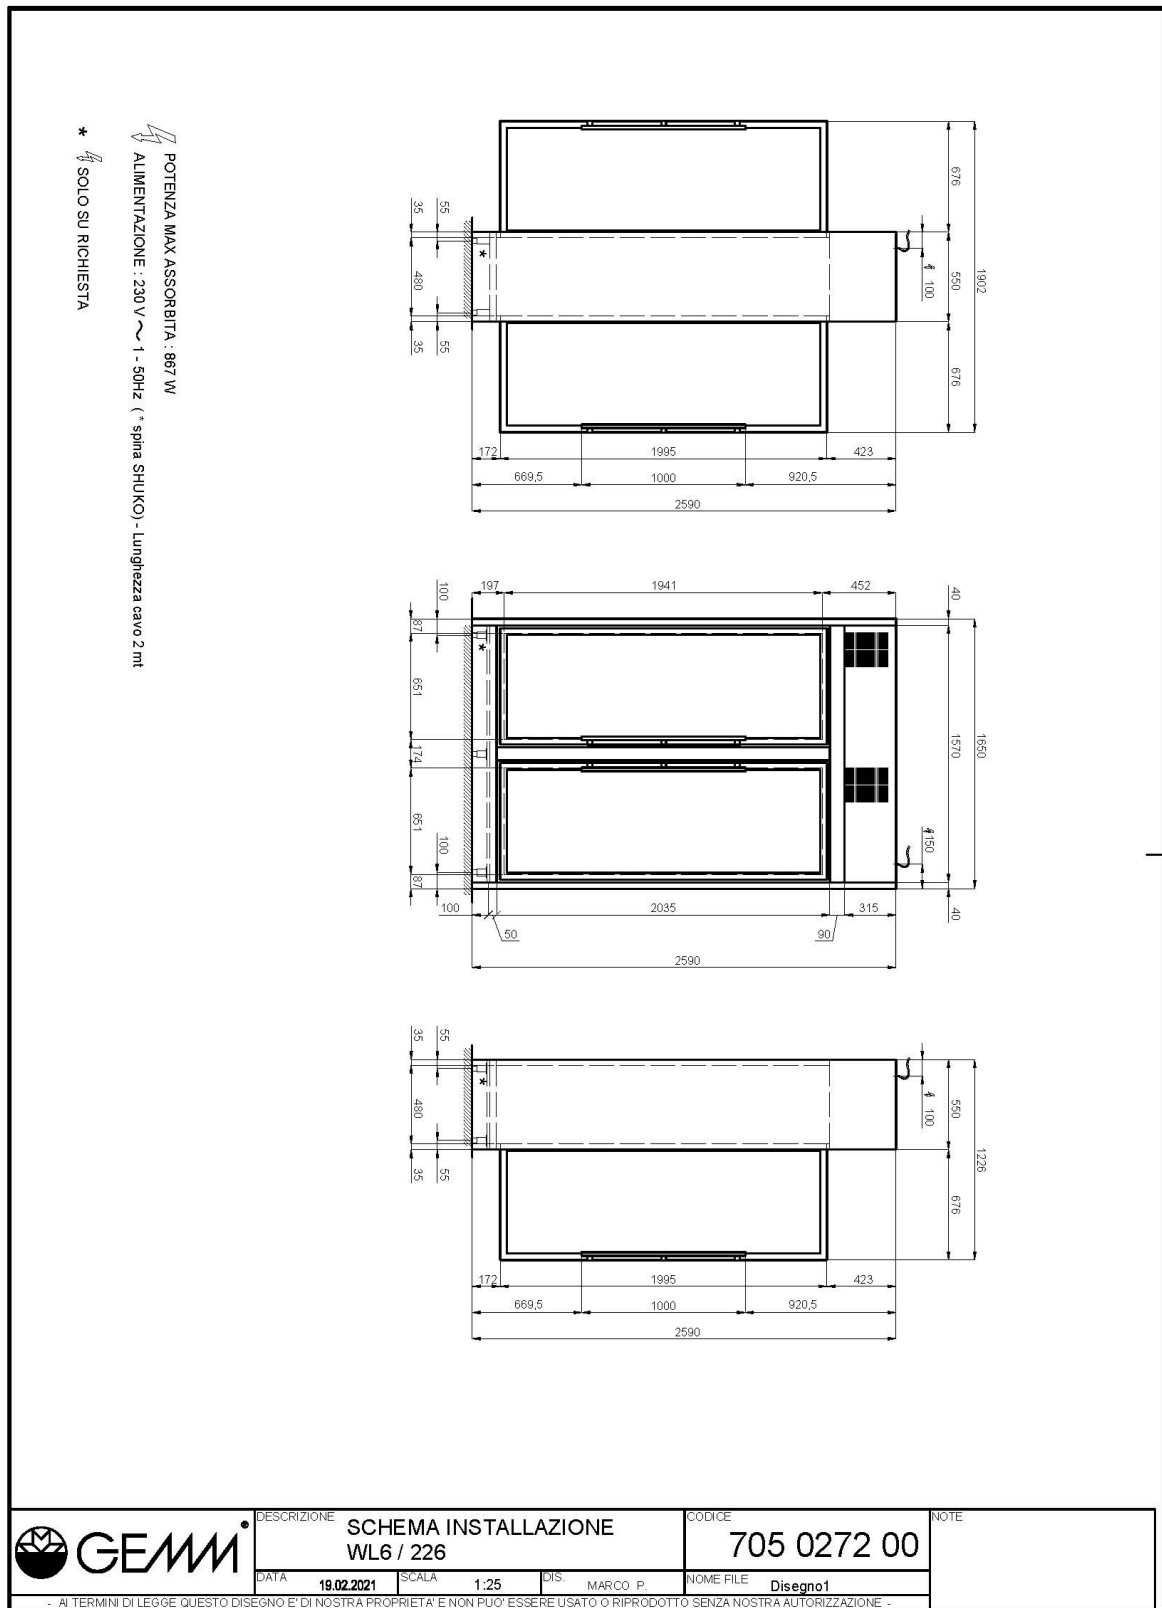

INSTALLATIONS DIAGRAM

WL6/226P