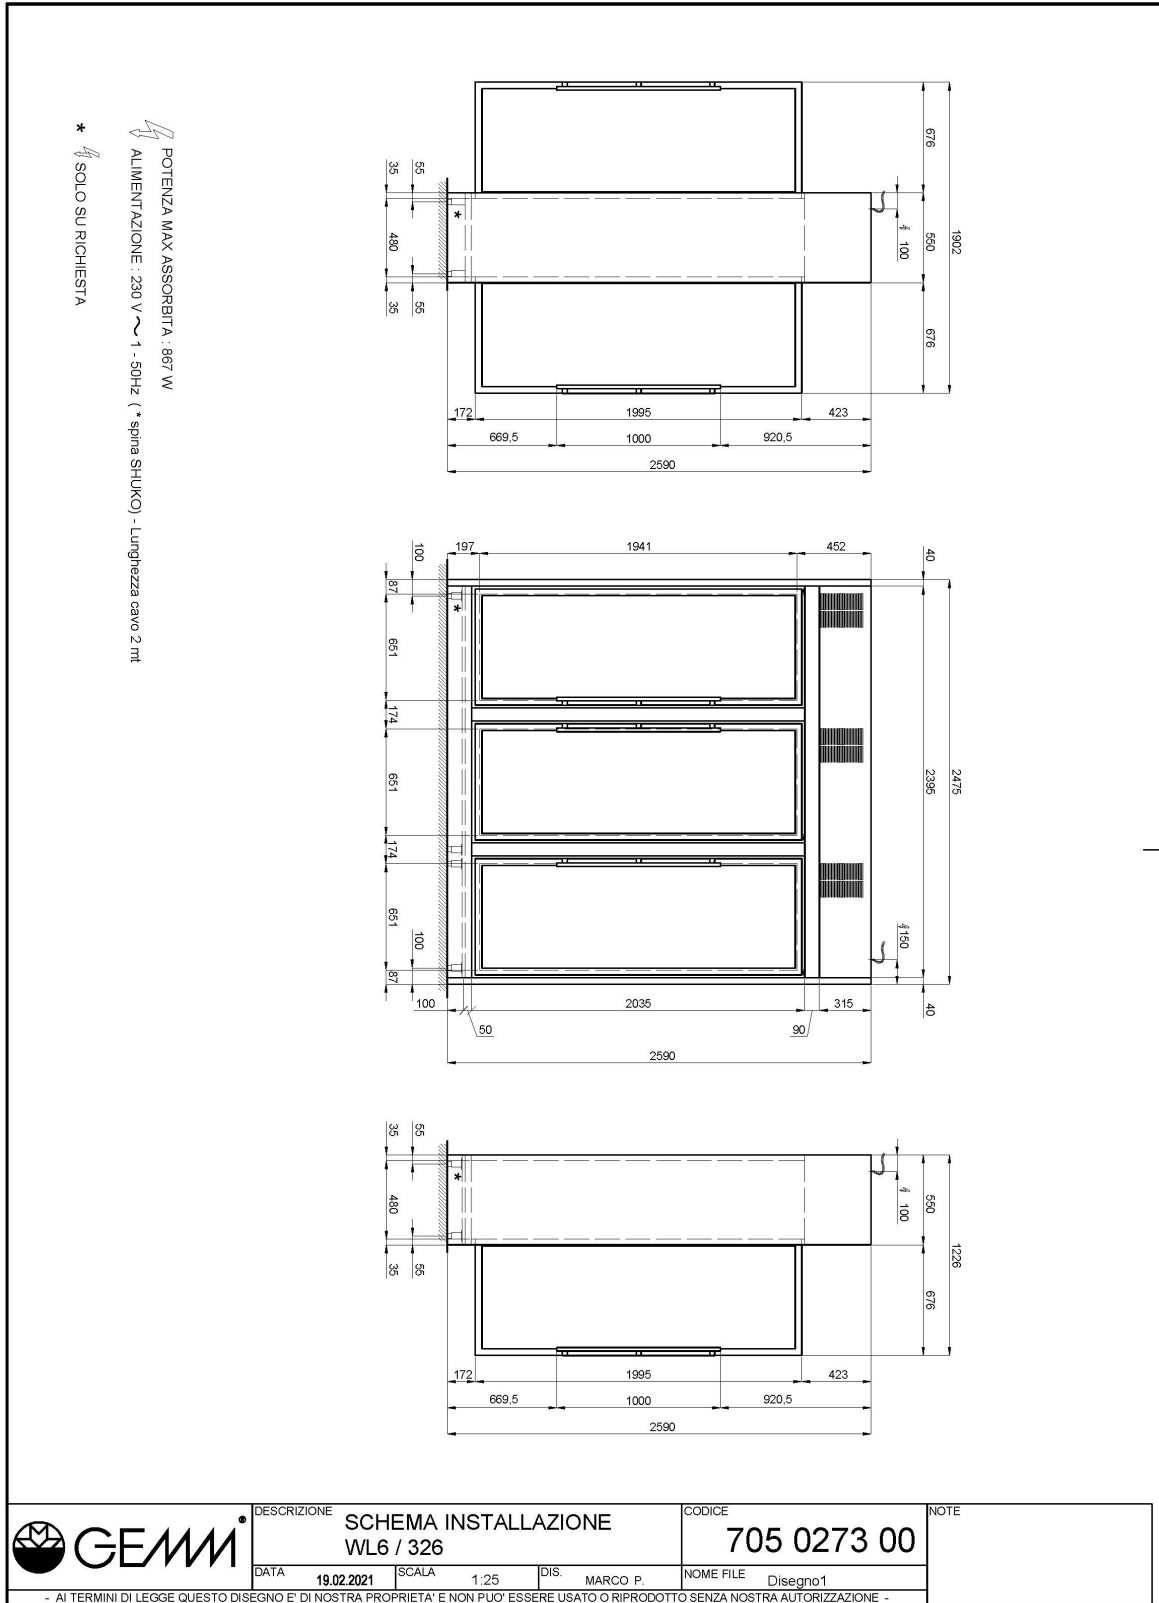

INSTALLATIONS DIAGRAM

WL6/326S