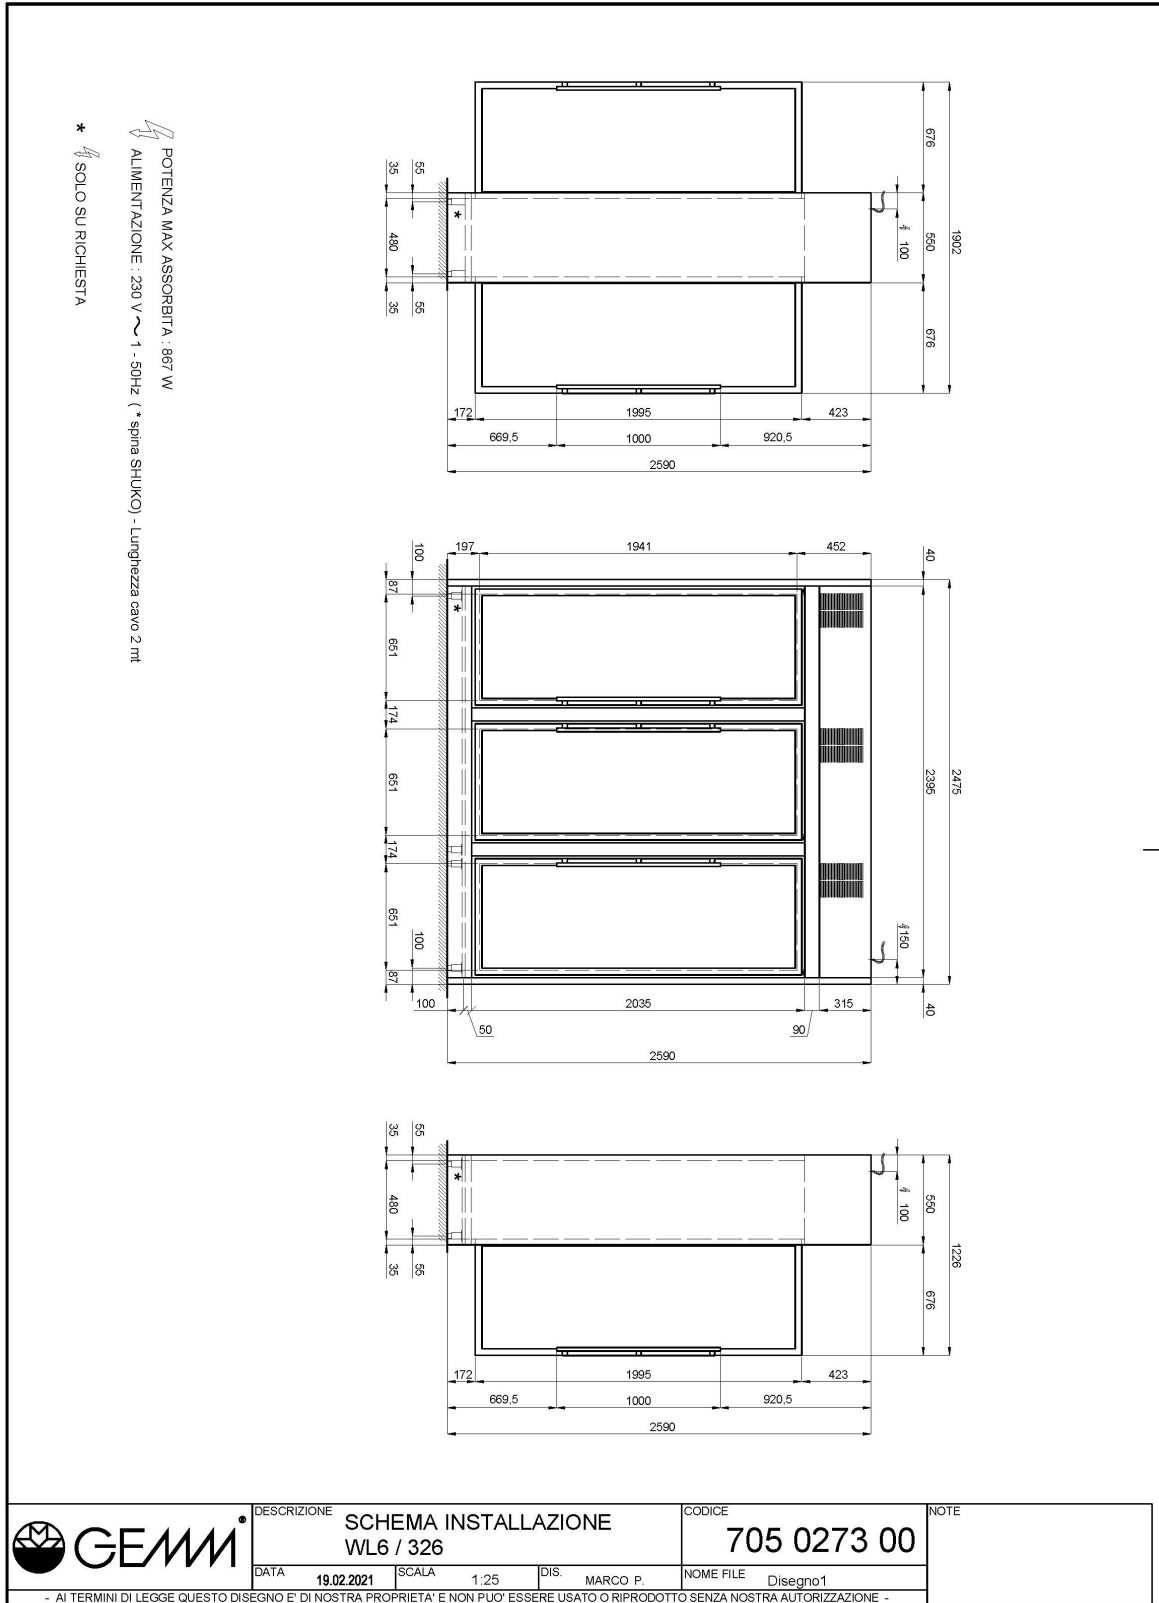

INSTALLATIONS DIAGRAM

WL6/326P