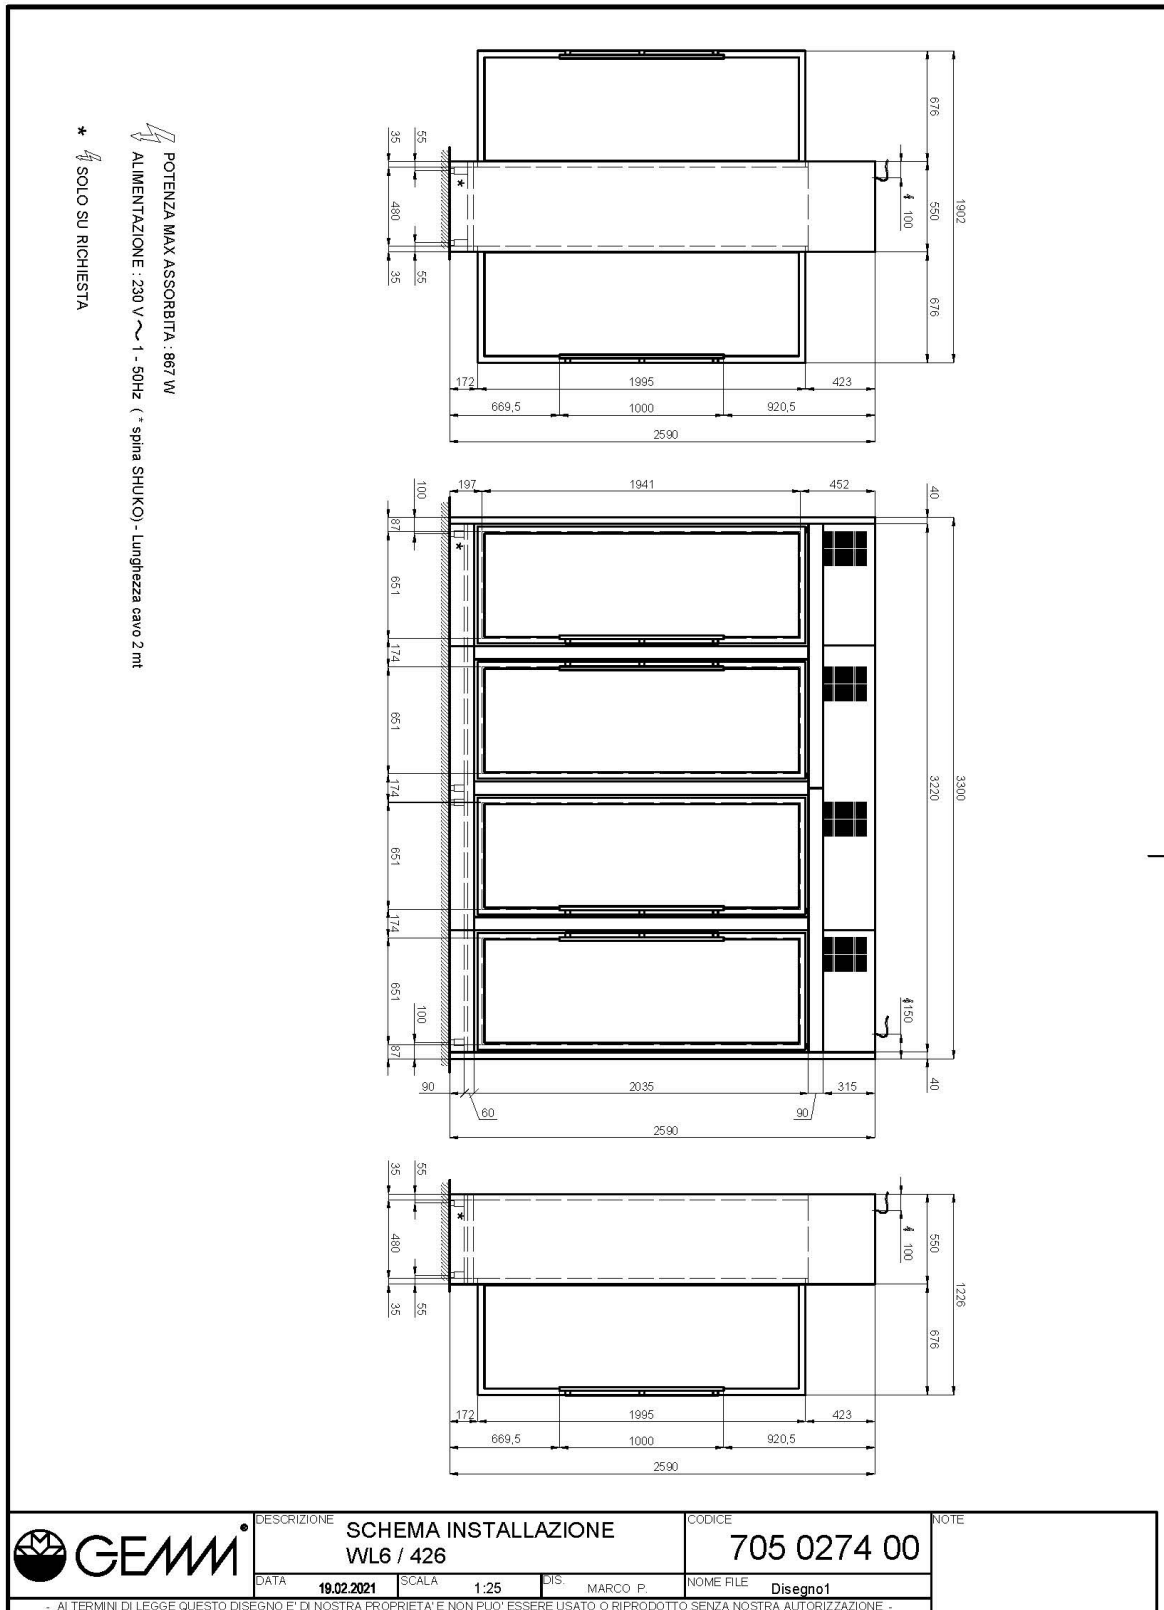

INSTALLATIONS DIAGRAM

WL6/426S