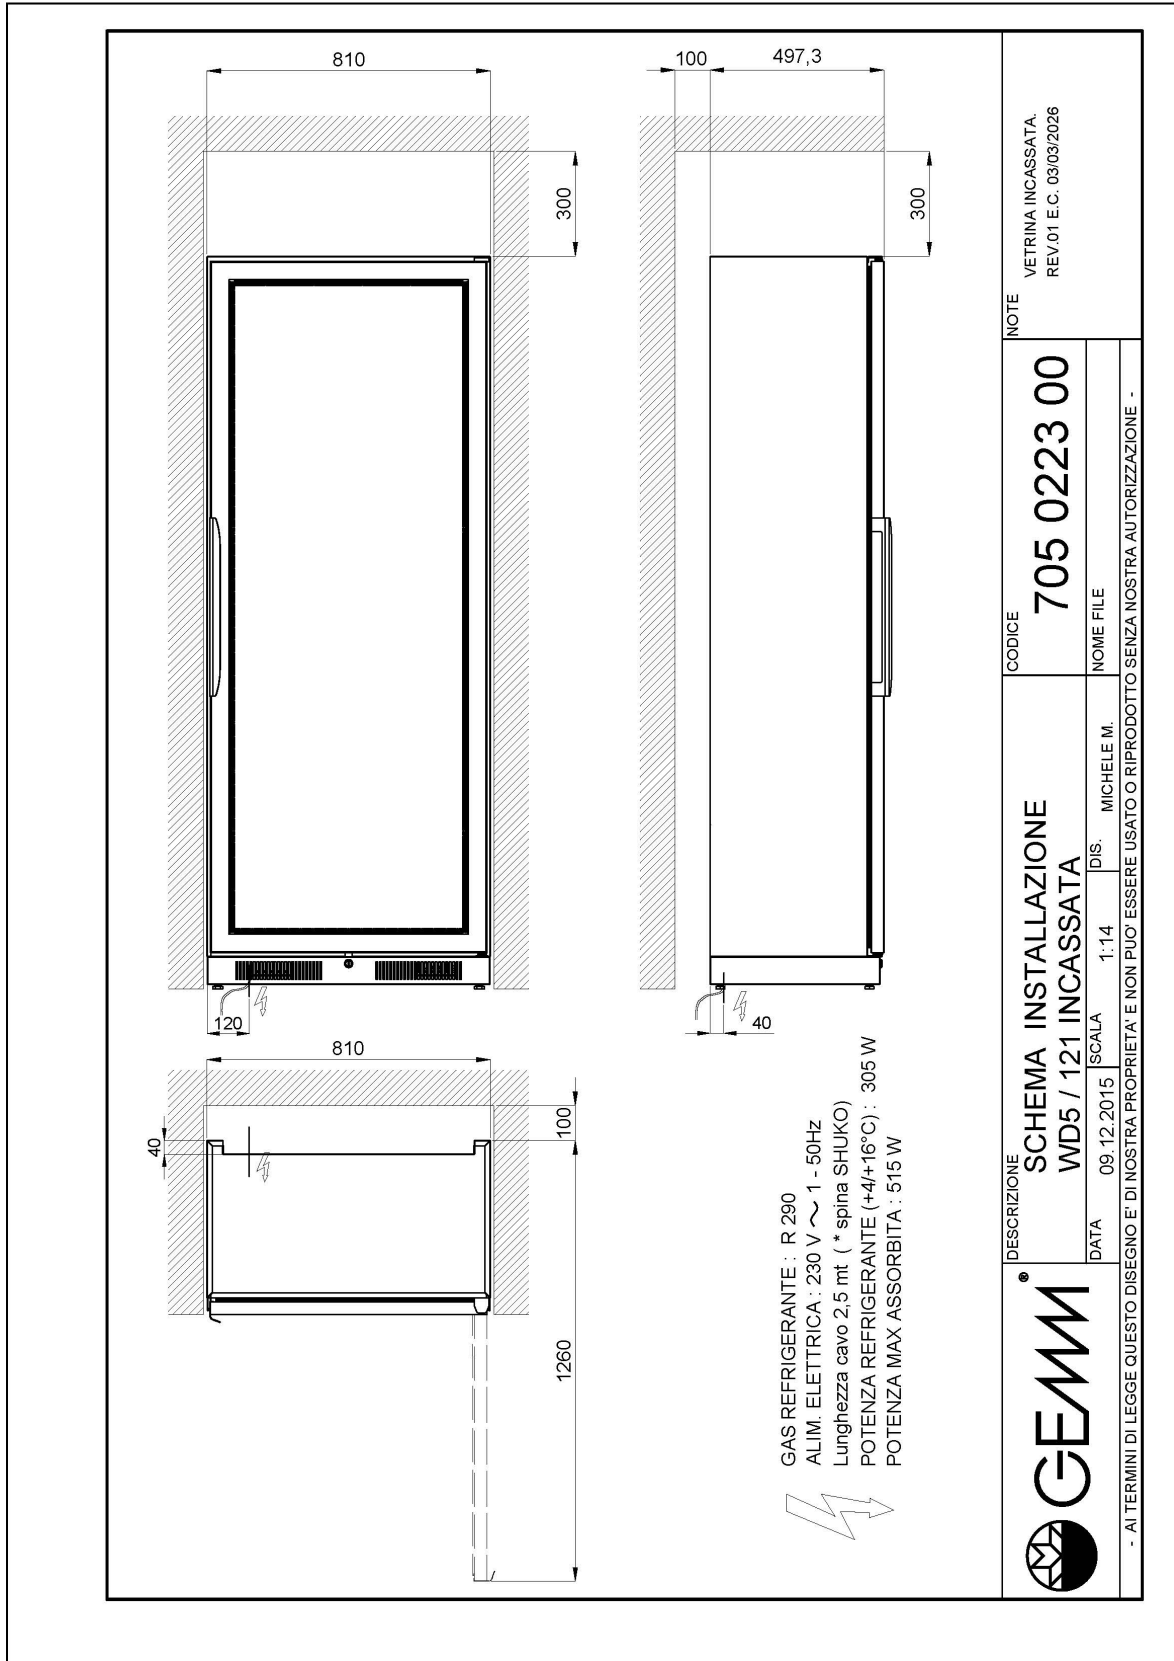

- Bauart: Edelstahl
- Interne Kapazität 144 Flaschen
- Position des Technikfachs: versenkt, am Boden
- Kühlart: Umluft oder statische
- Schalttafel: 2.8" Touch Bedienfeld, Digitalanzeige
- "Kalt/weiß" (6000K) LED-Licht; 'warm' (2700K) LED-Licht auf Anfrage
- Abtausystem: automatisch Abtauene durch Pause
- Kondenswasserverdunstung: automatisch
- Maximale Regalkapazität: Nr 2 Flaschenhalter(WR5/01 oder WT5/01)
- Optionale Ausstattung: Farbausführung auf Anfrage
- Nicht im Lieferumfang enthalten: Flaschenhalterstrukturen

Technische Daten

Türe	Nr	1
Externe Abmessungen (WxDxH)	cm	81 x 50 x 210
Isolierung Stärke	mm	50
CNS Arbeitsplatte Dicke	mm	JA, 6000K (auf Anfrage 2700K)
Schloss Ausführung		JA
Beleuchtung		JA, 6000K (auf Anfrage 2700K)
Temperatur	°C	+4/+16°C
Motor		steckerfertig
Kühlmittel		R290
Geräusche der Kondensatoreinheit	dba	<43dba
Lüftungssteuerung		NEIN
Feuchtigkeitskontrolle		NEIN
Max. aufgenommene Leistung	W	515*
Kühlleistung	W	305*
Nennspannung		1x230V ~ 50Hz
Klima Klasse		4
Verpackungsmaße (WxDxH)	cm	59 x 92 x 226
Bruttovolumen	mc	1,23
Nettogewicht	kg	134
Bruttogewicht	kg	154

*Daten mit Umgebungstemperatur +26°C //Verd. -10°C, Kond. +45°C

EIGENSCHAFTEN

Edelstahlregal (32 Flaschen für WD5, 48 für WD7)

Horizontale Edelstahlrohrstruktur (24 Flaschen für WD5)

Farboberfläche (auf Anfrage)

Überwachungssystem Wi-Fi (Mehrpreis)

45000565

INSTALLATIONS DIAGRAMM

WD5/121

INSTALLATIONS DIAGRAMM

WD5/121