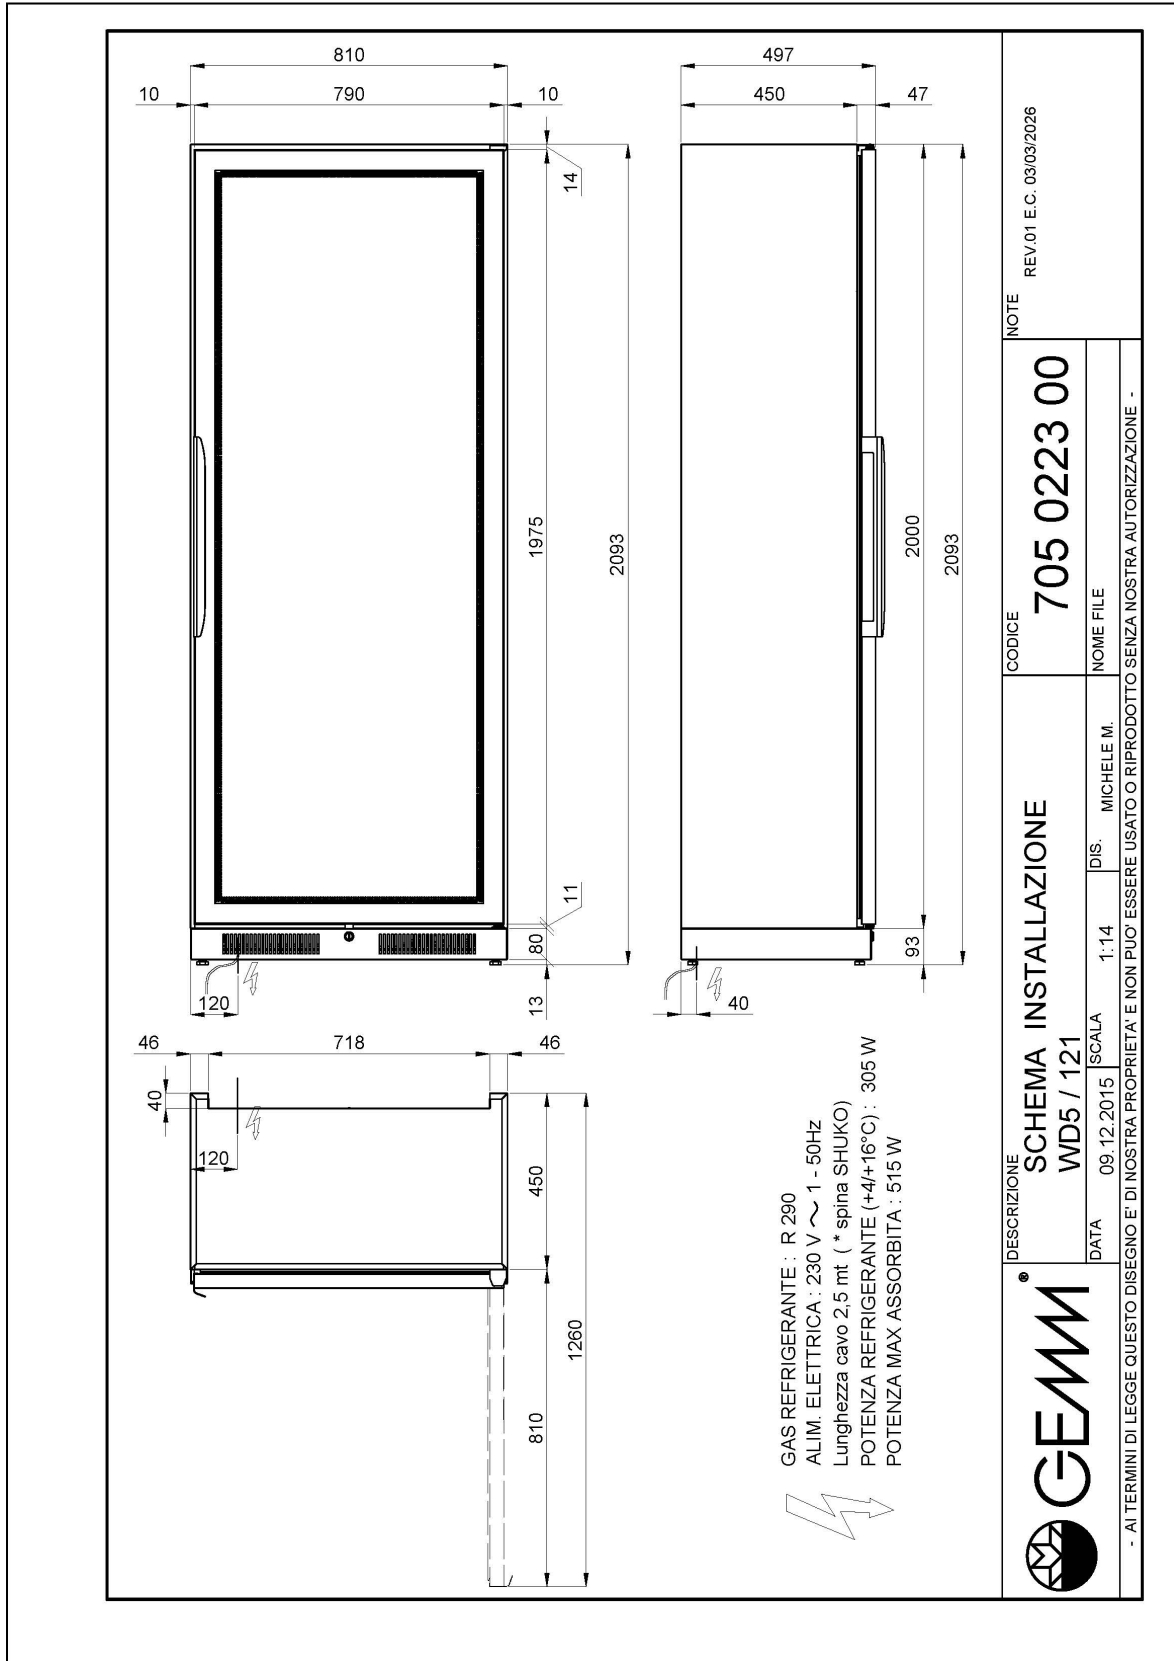

INSTALLATIONS DIAGRAMM

WD5/121