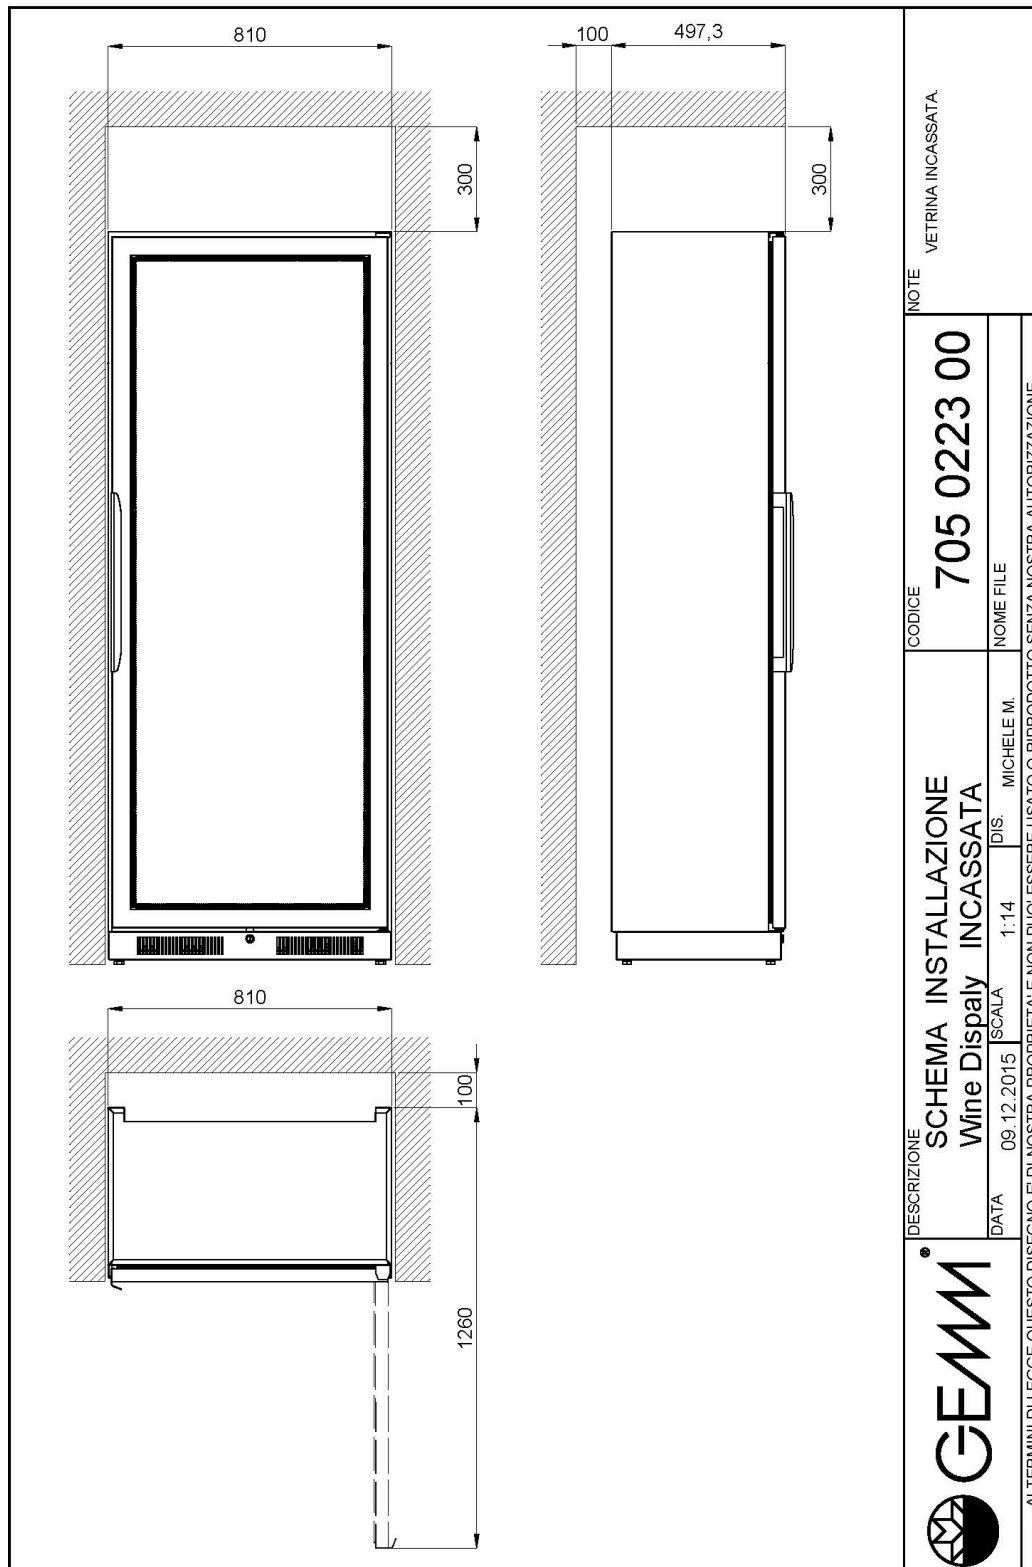

- Bauart: Edelstahl
- Interne Kapazität 144 Flaschen
- Position des Technikfachs: versenkt, am Boden
- Kühlart: Umluft oder statische
- Schalttafel: 2.8" Touch Bedienfeld, Digitalanzeige
- "Kalt/weiß" (6000K) LED-Licht; 'warm' (2700K) LED-Licht auf Anfrage
- Abtausystem: automatisch Abtauene durch Pause
- Kondenswasserverdunstung: automatisch
- Maximale Regalkapazität: Nr 2 Flaschenhalter(WR5/01 oder WT5/01)
- Optionale Ausstattung: Farbausführung auf Anfrage
- Nicht im Lieferumfang enthalten: Flaschenhalterstrukturen

Technische Daten

Türe	Nr	1
Externe Abmessungen (WxDxH)	cm	81 x 50 x 210
Isolierung Stärke	mm	50
CNS Arbeitsplatte Dicke	mm	JA, 6000K (auf Anfrage 2700K)
Schloss Ausführung		JA
Beleuchtung		JA, 6000K (auf Anfrage 2700K)
Temperatur	°C	+4/+16°C
Motor		steckerfertig
Kühlmittel		R290
Geräusche der Kondensatoreinheit	dba	<43dba
Lüftungssteuerung		NEIN
Feuchtigkeitskontrolle		NEIN
Max. aufgenommene Leistung	W	515*
Kühlleistung	W	305*
Nennspannung		1x230V ~ 50Hz
Klima Klasse		4
Verpackungsmaße (WxDxH)	cm	59 x 92 x 226
Bruttovolumen	mc	1,23
Nettogewicht	kg	134
Bruttogewicht	kg	154

*Daten mit Umgebungstemperatur +26°C //Verd. -10°C, Kond. +45°C

EIGENSCHAFTEN

Edelstahlregal (32 Flaschen für WD5, 48 für WD7)

Horizontale Edelstahlrohrstruktur (24 Flaschen für WD5)

Farboberfläche (auf Anfrage)

Überwachungssystem Wi-Fi (Mehrpreis)

45000565

INSTALLATIONS DIAGRAMM

WD5/121