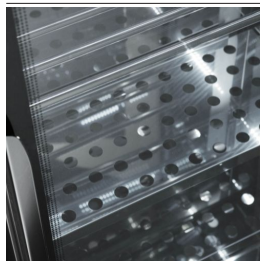

BRERA

BRERA

Modell: WD5/121

Code: 60001040

WINE DISPLAY

H 2100

KÜHLVITRINE FÜR WEINPRÄSENTATION: maximale Flaschenkapazität 144. Kompakt und elegant, aus Edelstahl mit hochdichter Polyurethan-Isolierung hergestellt, im belüfteten oder statischen Modus kann es bei der richtigen Temperatur verschiedene Arten von Weinen halten. Dank der Ganzglastür mit Anti-Beschlag-Vorrichtung und weißer LED-Beleuchtung (oder warm auf Anfrage) kann die Vitrine jede Flasche hervorheben.

- Bauart: CNS Monocoque Struktur
- Interne Kapazität 144 Flaschen
- Position des Technikfachs: versenkt, am Boden
- Kühlart: pannello di controllo touch 2.8", visualizzazione digit
- Schalttafel: 2.8" Touch Bedienfeld, Digitalanzeige
- "Kalt/weiß" (6000K) LED-Licht; 'warm' (2700K) LED-Licht auf Anfrage
- Abtausystem: durch Pause
- Kondenswasserverdunstung: automatisch
- Maximale Regalkapazität: Nr 2 Flaschenhalter(WR5/01 oder WT5/01)
- Optionale Ausstattung: Farbausführung auf Anfrage
- Nicht im Lieferumfang enthalten: Flaschenhalterstrukturen

Daten mit Umgebungstemperatur +26°C // Verd. -10°C, Kond. +45°C

EIGENSCHAFTEN

Stainless steel shelf (no.32 bottles for WD5, no.48 for WD7)

Stainless steel horizontal bottle-handlings tubes (no.24 bottles) for WD5

Color finishing (on request)

Handle detail

Digital touch display

Ecological gas (R290)

Remote monitoring system via GEMM-Cloud Wi-Fi connection (on request)

ZUBEHÖR

WRQ5/121 Fixed stainless steel bottle-handling structure made in satin square tubes for WD5/121 (capacity: 72 bottles)