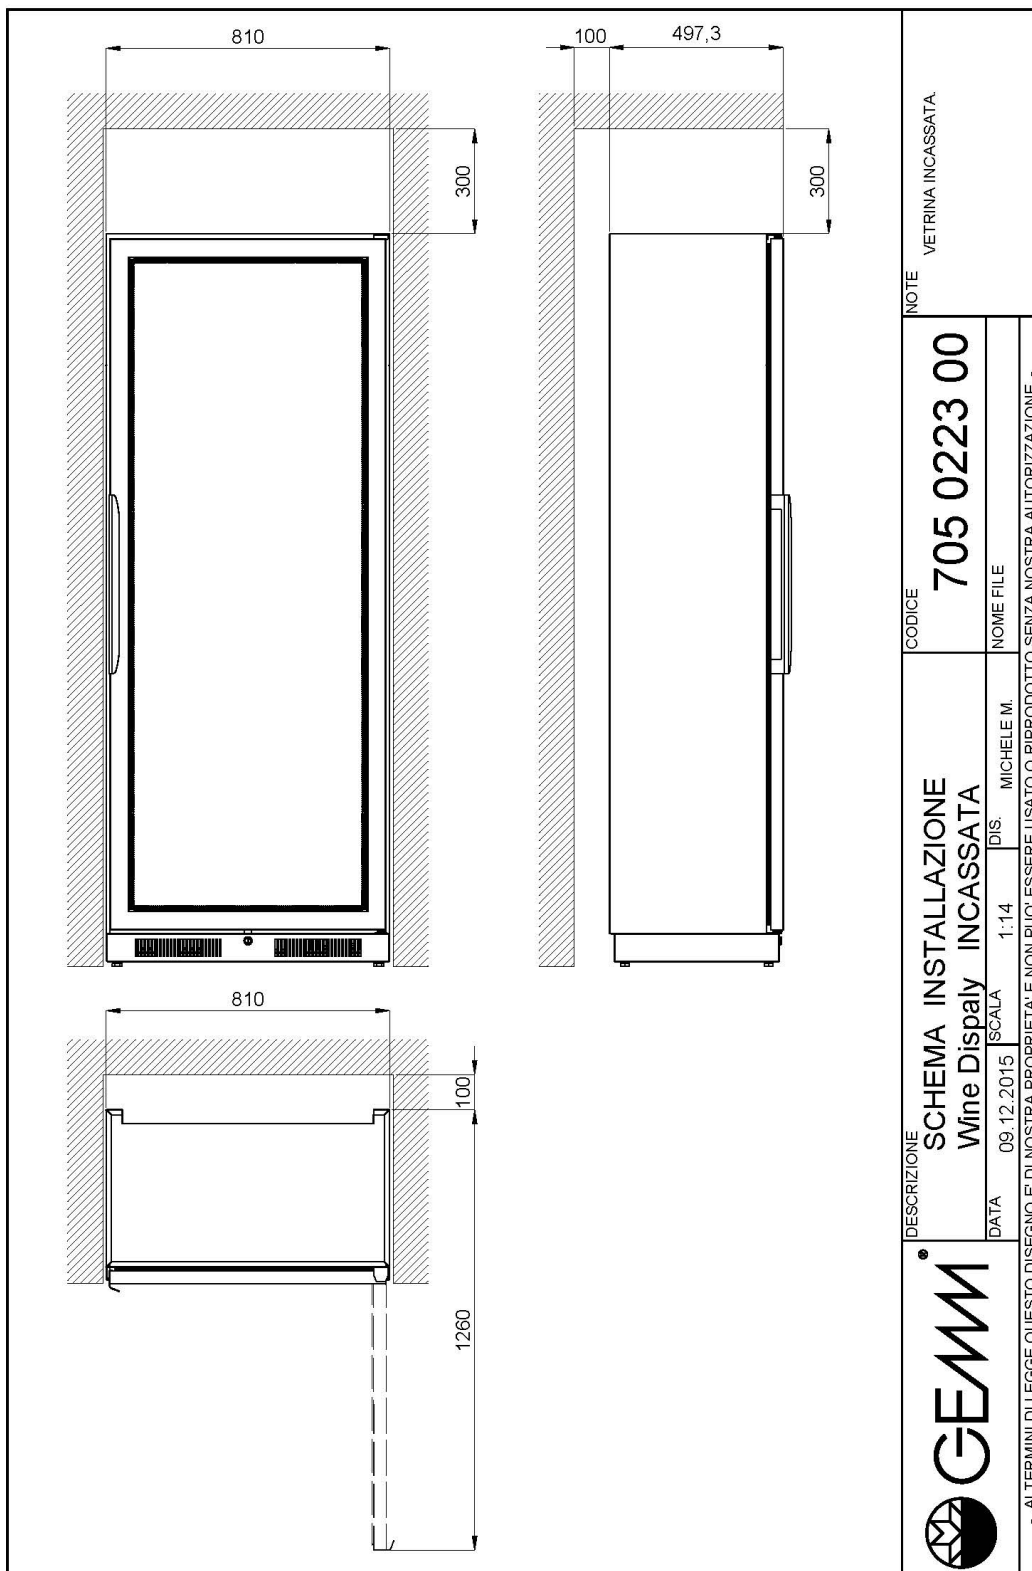

INSTALLATIONS DIAGRAM

WD5/121