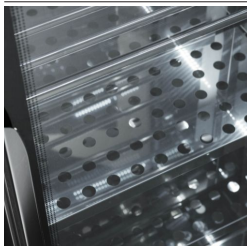

Technische Daten

Türe	Nr	1
Externe Abmessungen (WxDxH)	cm	81 x 70 x 210
Isolierung Stärke	mm	50
CNS Arbeitsplatte Dicke	mm	JA, 6000K (auf Anfrage 2700K)
Schloss Ausführung		JA
Beleuchtung		JA, 6000K (auf Anfrage 2700K)
Temperatur	°C	+4/+16°C
Motor		steckerfertig
Kühlmittel		R290
Geräusche der Kondensatoreinheit	dba	<43dba
Lüftungssteuerung		NEIN
Feuchtigkeitskontrolle		NEIN
Max. aufgenommene Leistung	W	505*
Kühlleistung	W	305*
Nennspannung		1x230V ~ 50Hz
Klima Klasse		4
Verpackungsmaße (WxDxH)	cm	87 x 77 x 226
Bruttovolumen	mc	1,51
Nettogewicht	kg	164
Bruttogewicht	kg	184

*Daten mit Umgebungstemperatur +26°C //Verd. -10°C, Kond. +45°C

EIGENSCHAFTEN

Edelstahlregal (32 Flaschen für WD5, 48 für WD7)