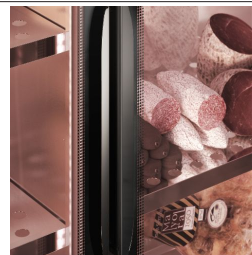

## BRERA

**BRERA**

**Modell: SF7/121**

**Code: 6002085**

WURSTWAREN UND KÄSE

*H 2100*

WURSTWAREN UND KÄSE KÜHLVITRINE: Mit kompakten Abmessungen, raffiniertem Design und großer Zuverlässigkeit ist sie perfekt für jeden Raum. Fähig, die Qualitäten unverändert zu bewahren, sie ist mit einem Edelstahl-Monoblock, einem integrierten und versenkten Motor und einer LED-Innenbeleuchtung mit einer Temperatur von +2°C bis +10°C ausgestattet

- Bauart: Edelstahl
- Interne Kapazität 120 kg ~
- Position des Technikfachs: versenkt, am Boden
- Kühlart: Umluft
- Schalttafel: 2.8" Touch Bedienfeld, Digitalanzeige
- Warm' (2700K) LED-Licht
- Abtausystem: automatisch Abtauene durch Pause
- Kondenswasserverdunstung: automatisch
- Optionale Ausstattung: Farbausführung auf Anfrage
- Nicht im Lieferumfang enthalten: interne Einrichtung

## EIGENSCHAFTEN

Farboberfläche (auf Anfrage)

Edelstahl-Hängestangen für Wurstwaren

Lochboden aus Edelstahl

Digitaler Touch-Thermostat

Umweltfreundliches Gas (R290)

Fernüberwachungssystem über die GEMM-Cloud-Wi-Fi-Verbindung (auf Anfrage).