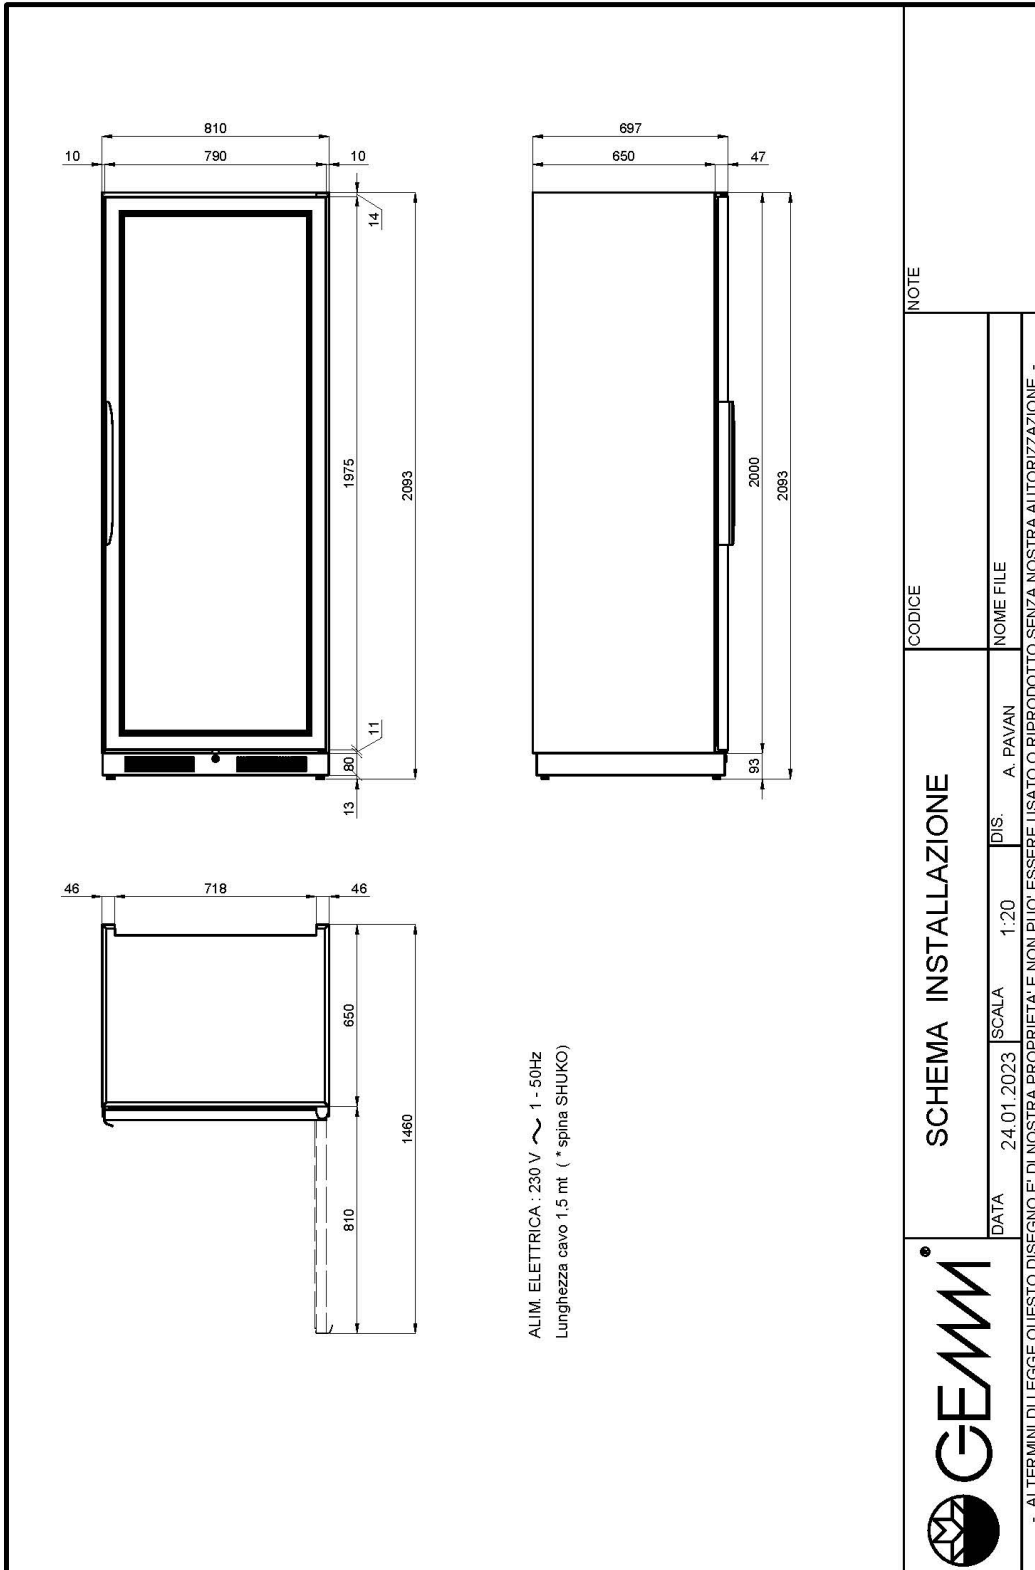

INSTALLATIONS DIAGRAMM

SF7/121