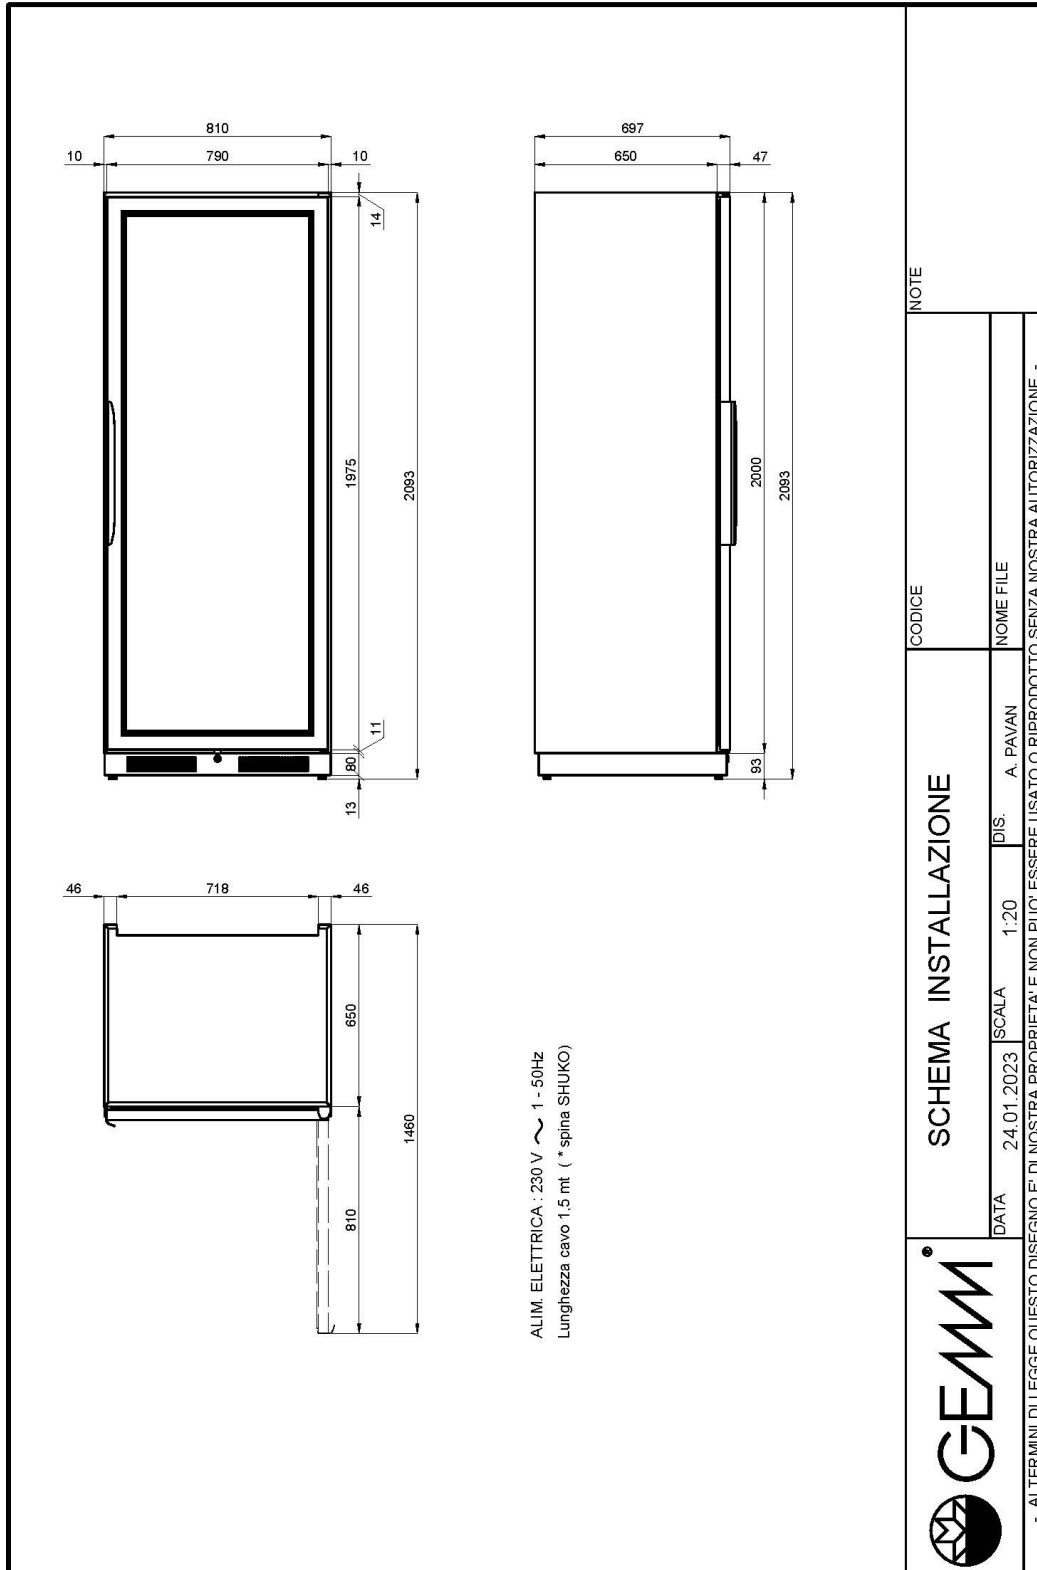

## BRERA

**BRERA**

**Modell: SF7/121**

**Code: 6002085**

WURSTWAREN UND KÄSE

*H 2100*

WURSTWAREN UND KÄSE KÜHLVITRINE: Mit kompakten Abmessungen, raffiniertem Design und großer Zuverlässigkeit ist sie perfekt für jeden Raum. Fähig, die Qualitäten unverändert zu bewahren, sie ist mit einem Edelstahl-Monoblock, einem integrierten und versenkten Motor und einer LED-Innenbeleuchtung mit einer Temperatur von +2°C bis +10°C ausgestattet

- Bauart: Edelstahl
- Interne Kapazität 120 kg ~
- Position des Technikfachs: versenkt, am Boden
- Kühlart: Umluft
- Schalttafel: 2.8" Touch Bedienfeld, Digitalanzeige
- Warm' (2700K) LED-Licht
- Abtausystem: automatisch Abtauene durch Pause
- Kondenswasserverdunstung: automatisch
- Optionale Ausstattung: Farbausführung auf Anfrage
- Nicht im Lieferumfang enthalten: interne Einrichtung

## Technische Daten

Türe	Nr	1
Externe Abmessungen (WxDxH)	cm	81 x 70 x 210
Isolierung Stärke	mm	50
CNS Arbeitsplatte Dicke	mm	JA
Schloss Ausführung		JA
Beleuchtung		JA
Temperatur	°C	+2/+10°C
Motor		steckerfertig
Kühlmittel		R290
Geräusche der Kondensatoreinheit	dba	<43dba
Lüftungssteuerung		NEIN
Feuchtigkeitskontrolle		NEIN
Max. aufgenommene Leistung	W	505*
Kühlleistung	W	305*
Nennspannung		1x230V ~ 50Hz
Klima Klasse		4
Verpackungsmaße (WxDxH)	cm	87 x 77 x 226
Bruttovolumen	mc	1,513974
Nettogewicht	kg	177
Bruttogewicht	kg	197

## INSTALLATIONS DIAGRAMM

SF7/121