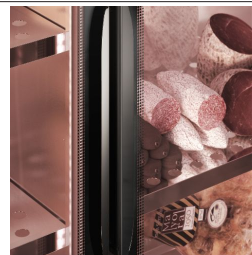

BRERA

BRERA

Modell: SF7/121

Code: 6002085

WURSTWAREN UND KÄSE

H 2100

WURSTWAREN UND KÄSE KÜHLVITRINE: Mit kompakten Abmessungen, raffiniertem Design und großer Zuverlässigkeit ist sie perfekt für jeden Raum. Fähig, die Qualitäten unverändert zu bewahren, sie ist mit einem Edelstahl-Monoblock, einem integrierten und versenkten Motor und einer LED-Innenbeleuchtung mit einer Temperatur von +2°C bis +10°C ausgestattet

- Bauart: Edelstahl
- Interne Kapazität 120 kg ~
- Position des Technikfachs: versenkt, am Boden
- Kühlart: Umluft
- Schalttafel: 2.8" Touch Bedienfeld, Digitalanzeige
- Warm' (2700K) LED-Licht
- Abtausystem: automatisch Abtauene durch Pause
- Kondenswasserverdunstung: automatisch
- Optionale Ausstattung: Farbausführung auf Anfrage
- Nicht im Lieferumfang enthalten: interne Einrichtung

*Daten mit Umgebungstemperatur +26°C //Verd. -10°C, Kond. +45°C

EIGENSCHAFTEN

Farboberfläche (auf Anfrage)

Edelstahl-Hängestangen für Wurstwaren

Lochboden aus Edelstahl

Digitaler Touch-Thermostat

Umweltfreundliches Gas (R290)

Fernüberwachungssystem über die GEMM-Cloud-Wi-Fi-Verbindung (auf Anfrage).

ZUBEHÖR

DR7/01 Stainless Steel Abdeckung für Vitrine DA-SF7

60002105

DT7/02 Aufhänger für Fleisch/ Wurstwaren mit n. 2 Stainlees Steel Rohren
und 3 Stainlees Steel Haken für DA-SF7/