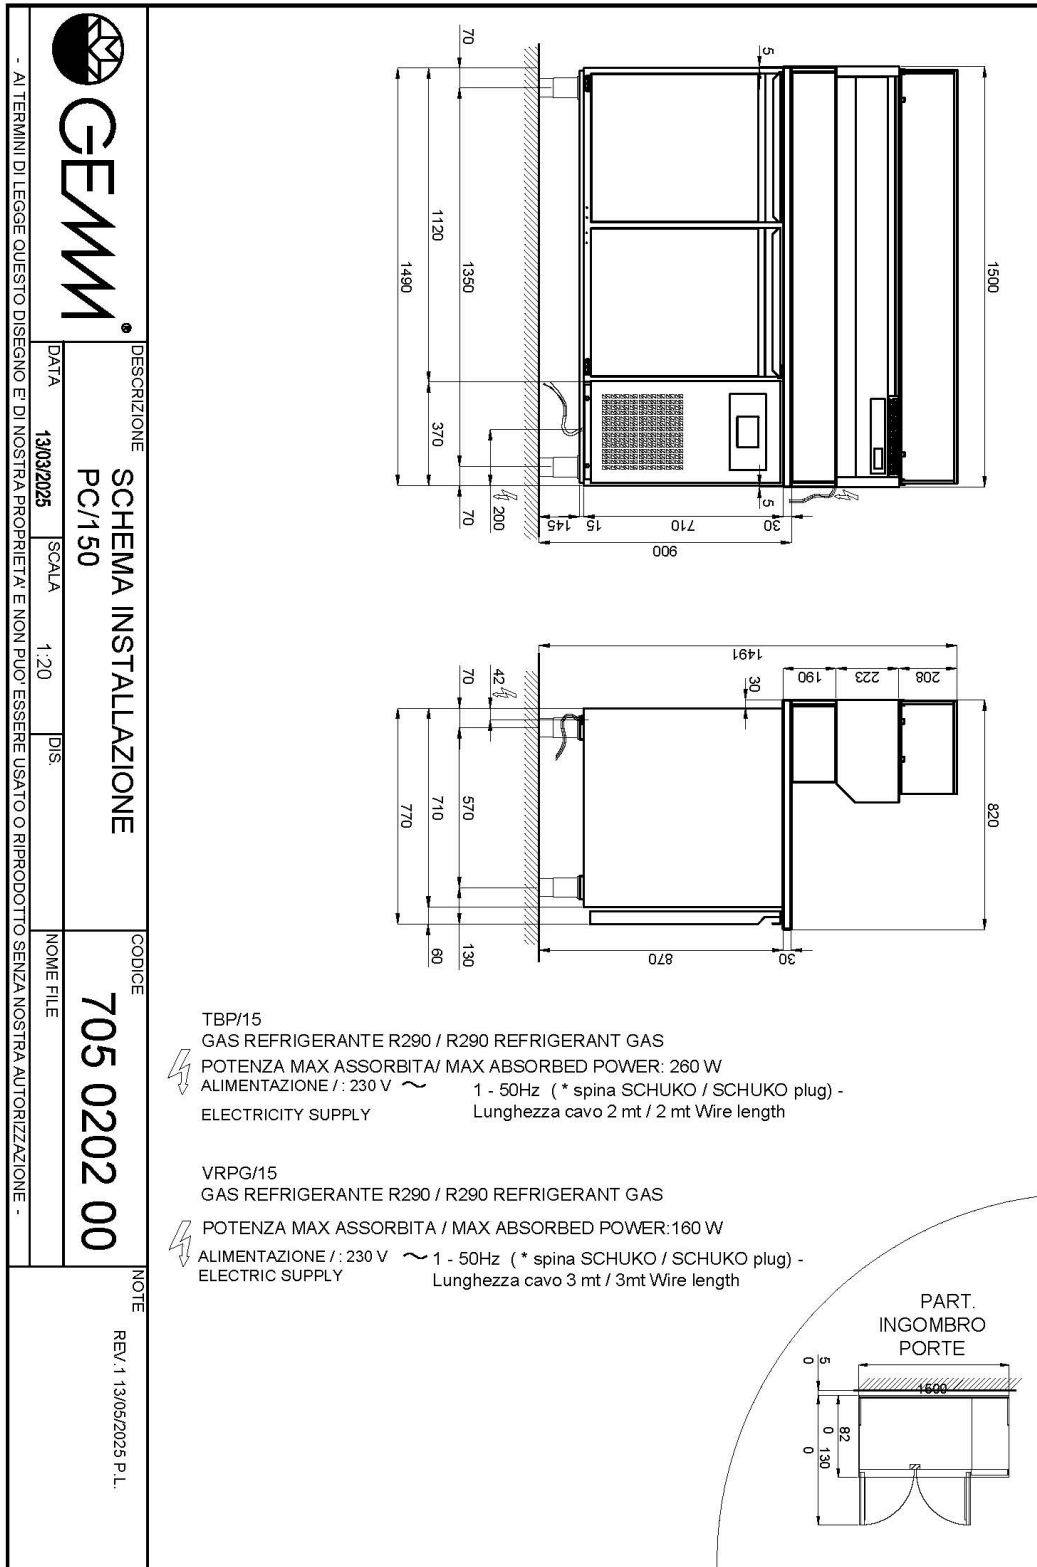

SCHÉMA D'INSTALLATION:

PC/150