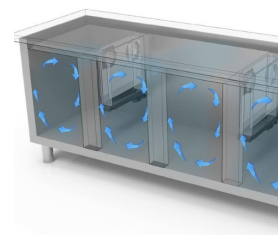

## RESTAURATION

**TABLES PROF. 600-700**

**Modèle: TG6D/170**

**Code: 40201437**

*NEW ATLAS*

TABLE RÉFRIGÉRÉE - Table gastronomie réfrigérée avec profondeur 600.

- Construction: construction en acier inox
- Capacité interne: grilles 325x430 mm
- Position du compartiment technique : à droite
- Type de réfrigération: ventilée
- Panneau de commande: panneau de contrôle touch 2.8", visualisation digit
- prédisposition pour installation sur socle
- Système de dégivrage: avec résistance électrique
- Évaporation de l'eau de condensation: évaporation automatique des condensats
- Équipement optionnel: set tiroirs
- Fournir avec: 1 grille 325x430 mm pour chaque porte

## DÉTAILS:

Gaz écologique (R290)

Système de surveillance à distance via la connexion Wi-Fi GEMM-Cloud (sur demande)

Détail du caisson à tiroirs.

Circulation de l'air

Construction en acier inoxydable avec une épaisseur d'isolation de 50 mm.

Détail intérieur

Finition couleur (RAL) sur demande

Thermostat tactile numérique

Finition dos en acier inox

Gaz écologique (R290)

Système de surveillance à distance via la connexion Wi-Fi GEMM-Cloud (sur demande)

## ACCESSOIRES:

Set tiroirs réfrigéré avec no. 2 tiroirs 1/2 (supplément)

40201300

Étagère cm 32,5x43 (pour table prof. 600)

40200502

Paire de glissières table profondeur 600

40200504

Kit no. 4 roulettes Ø 125 (dont 2 avec frein)