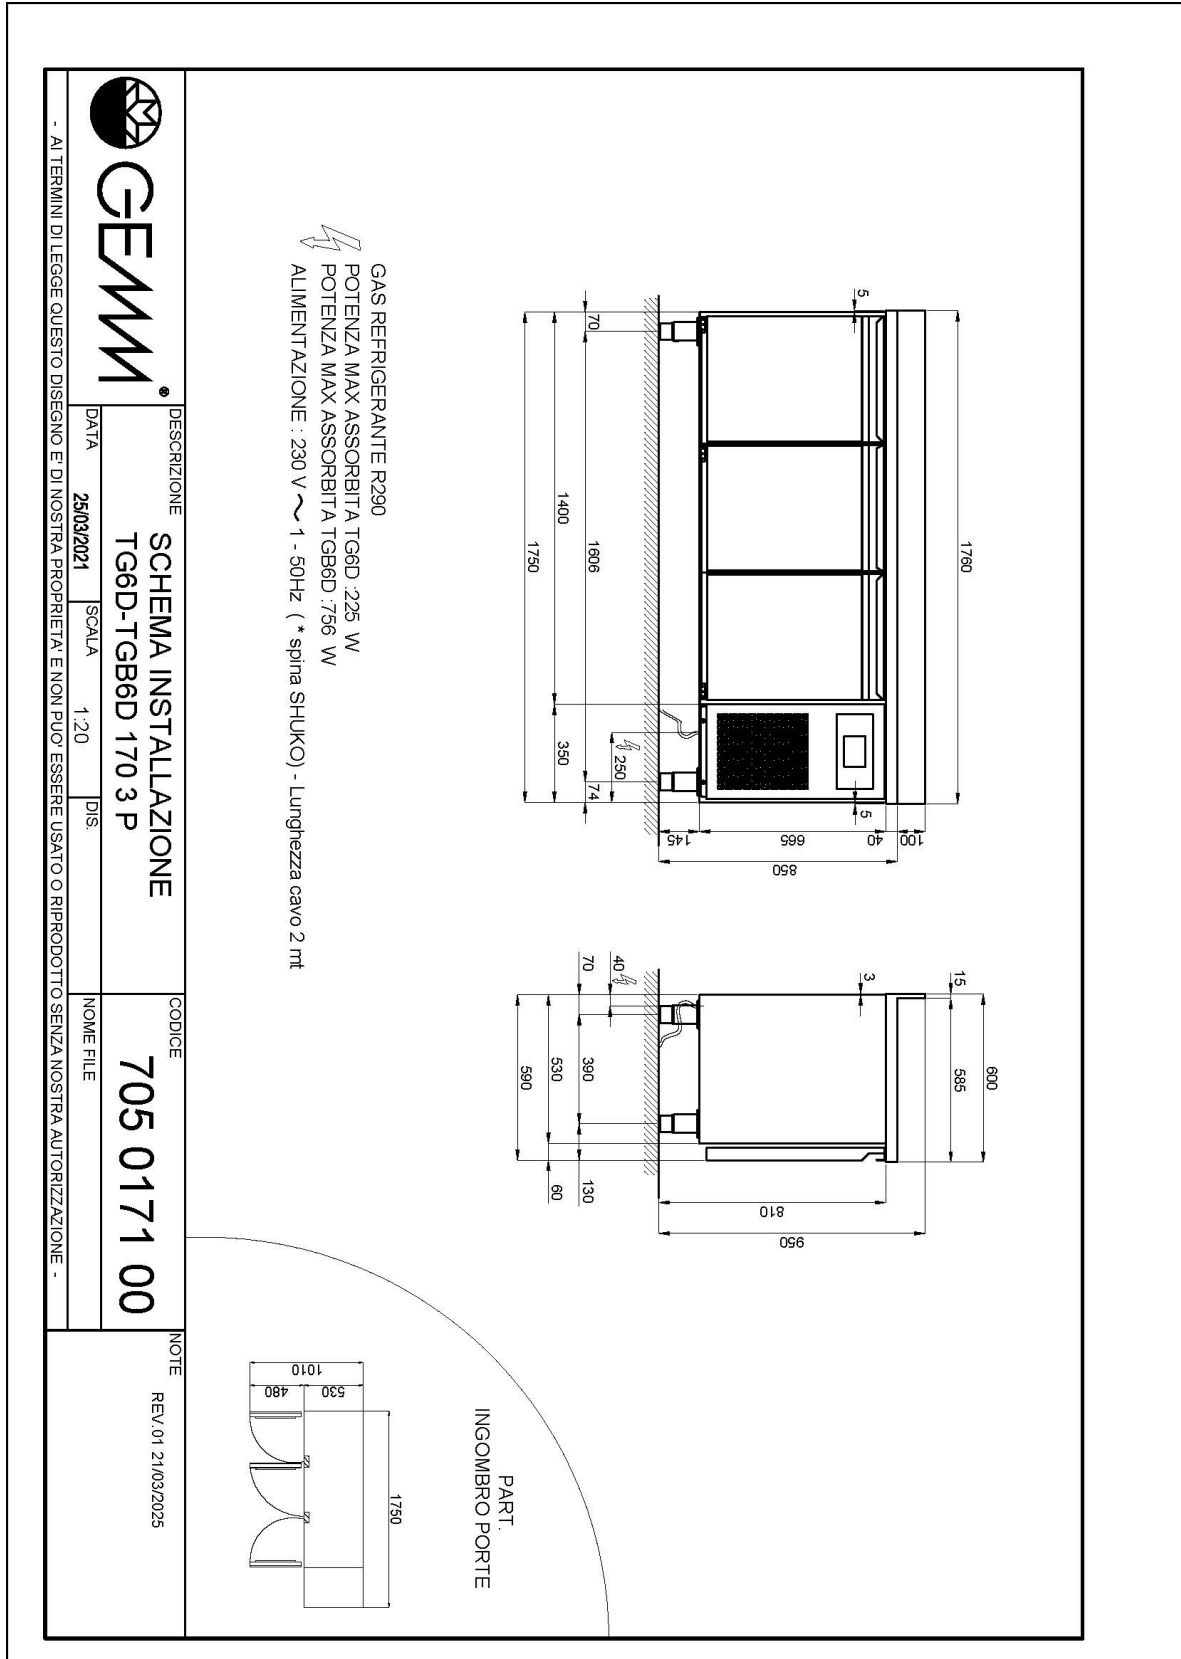

SCHÉMA D'INSTALLATION:

TG6D/170