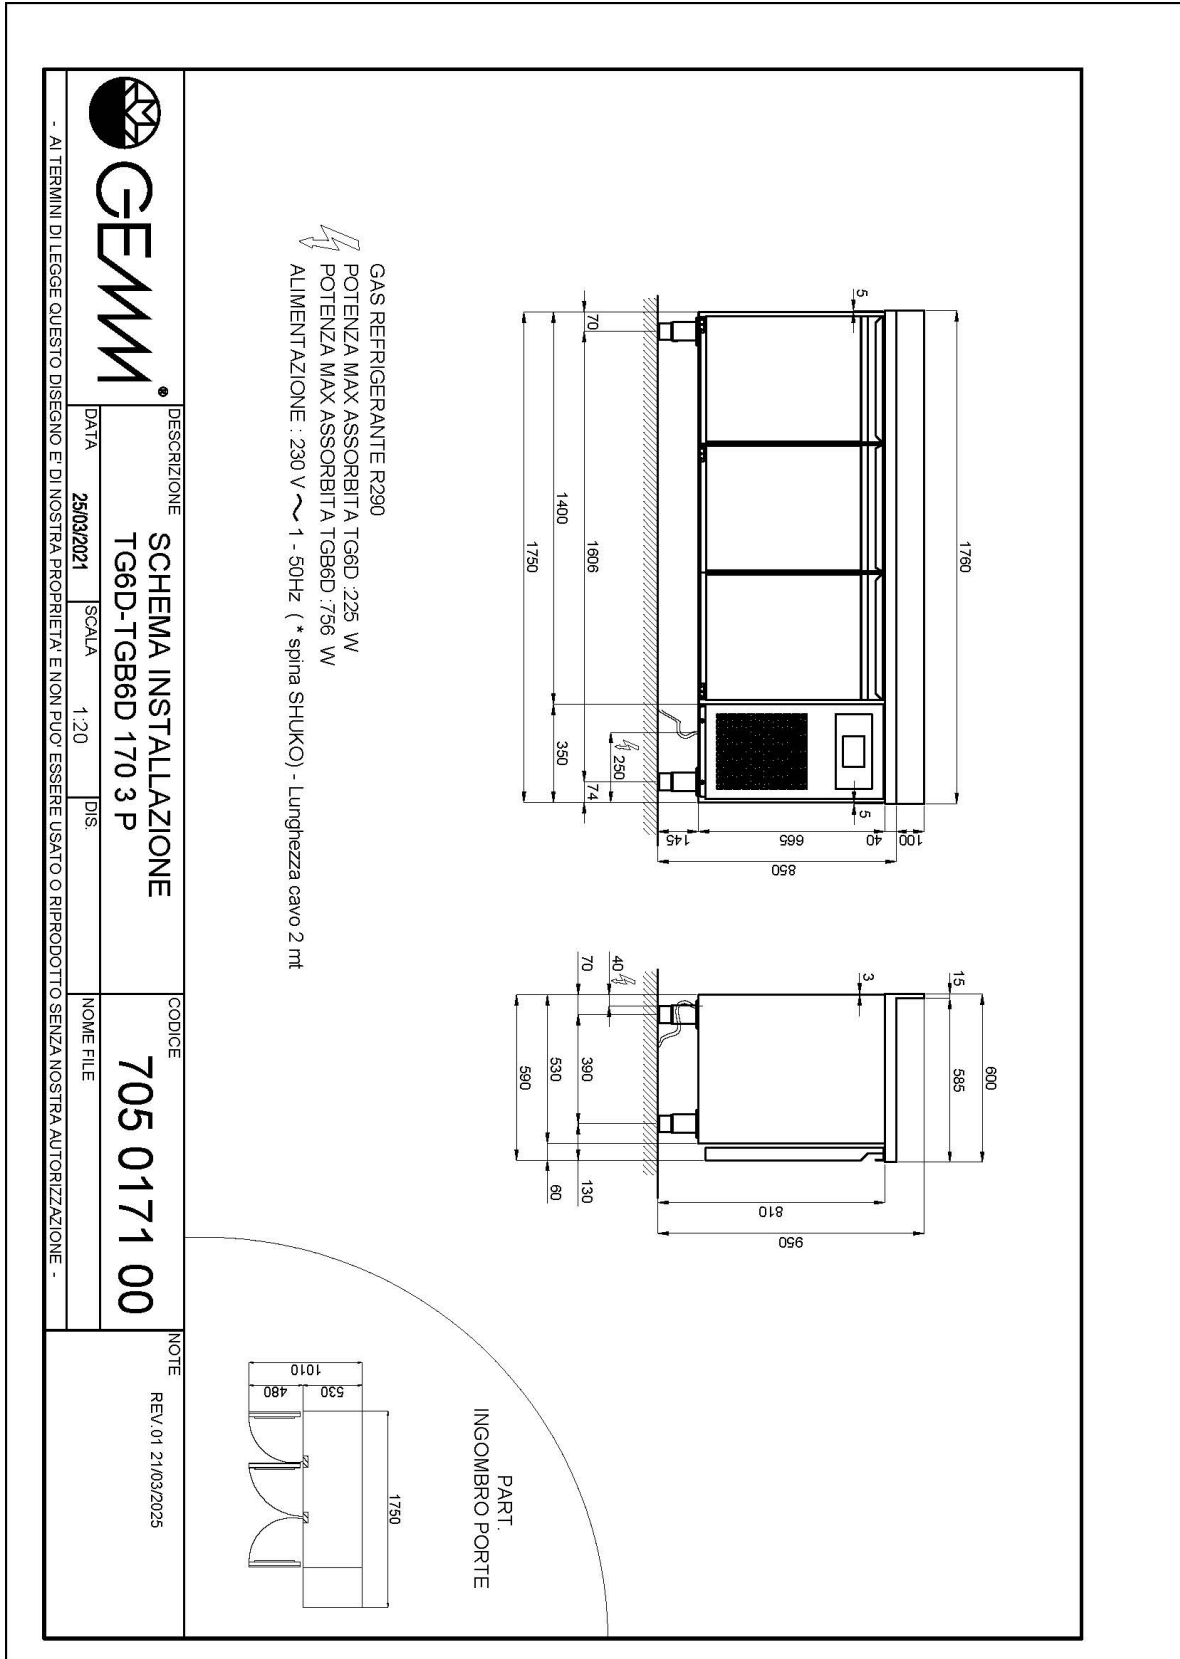

## RESTAURATION

**TABLES PROF. 600-700**

**Modèle: TG6D/170**

**Code: 40201437**

*NEW ATLAS*

TABLE RÉFRIGÉRÉE - Table gastronomie réfrigérée avec profondeur 600.

- Construction: construction en acier inox
- Capacité interne: grilles 325x430 mm
- Position du compartiment technique : à droite
- Type de réfrigération: ventilée
- Panneau de commande: panneau de contrôle touch 2.8", visualisation digit
- prédisposition pour installation sur socle
- Système de dégivrage: avec résistance électrique
- Évaporation de l'eau de condensation: évaporation automatique des condensats
- Équipement optionnel: set tiroirs
- Fournir avec: 1 grille 325x430 mm pour chaque porte

## Données techniques

H Corps	mm	665
Portes	nr	3
Capacité (net)	l	220
Capacité (brute)	l	343
Dimensions extérieures (WxDxH)	cm	176 x 60 x 85
Épaisseur d'isolation	mm	50
Pas glissières	mm	75
Nombre de positions crémaillère	nr	7
Épaisseur plan de travail	mm	10/10 H 40
Plan de travail en acier inox		AISI 304 sans dossier
Évaporateurs	nr	1
Serrure		NON
Éclairage		NON
Température	°C	-2/+8°C
Groupe frigorifique		groupe logé
Gaz		R290
Contrôle de la ventilation		NON
Contrôle de l'humidité		NON
Puissance maximale absorbée	W	225*
Puissance de refroidissement	W	406*
Tension d'alimentation		1x230V ~ 50Hz
Classe d'efficacité énergétique		B
Consommation d'énergie kWh/24h	kWh/24h	2,03
Consommation d'énergie kWh/annum	kWh/annum	742
Indice d'efficacité énergétique		31,5
Classe climatique		5
Dimensions de l'emballage (WxDXH)	cm	185 x 76 x 112
Volume brut	mc	1,57
Poids net	kh	111
Poids brut	kg	126

40200530

Porte vitrée pour table réfrigérée profondeur 600/700 avec éclairage led (supplément)

40202700

Éclairage led pour 3 portes (table), supplément

40203015

Système de supervision Wi-Fi (supplément)

45000565