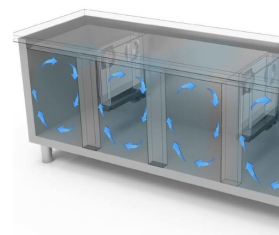

RESTAURATION

TABLES PROF. 600-700

Modèle: TG6D/170

Code: 40201437

NEW ATLAS

TABLE RÉFRIGÉRÉE - Table gastronomie réfrigérée avec profondeur 600.

- Construction: construction en acier inox
- prédisposition pour installation sur socle
- Capacité interne: grilles 325x430 mm
- Position du compartiment technique : à droite
- Type de réfrigération: ventilée
- Panneau de commande: panneau de contrôle touch 2.8", visualisation digit
- prédisposition pour installation sur socle
- Système de dégivrage: avec résistance électrique
- Évaporation de l'eau de condensation: évaporation automatique des condensats
- Équipement optionnel: 1 grille 325x430 mm pour chaque porte
- Fournir avec: 1 grille 325x430 mm pour chaque porte

*Evap. -10°C, Cond +45°C

DÉTAILS:

Gaz écologique (R290)

Système de surveillance à distance via la connexion Wi-Fi GEMM-Cloud (sur demande)

Détail du caisson à tiroirs.

Circulation de l'air

Construction en acier inoxydable avec une épaisseur d'isolation de 50 mm.

Détail intérieur

Finition couleur (RAL) sur demande

Thermostat tactile numérique

Finition dos en acier inox

Gaz écologique (R290)

Système de surveillance à distance via la connexion Wi-Fi GEMM-Cloud (sur demande)

ACCESSOIRES:

Set tiroirs réfrigéré avec no. 2 tiroirs 1/2 (supplément)

40201300

Étagère cm 32,5x43 (pour table prof. 600)

40200502

Paire de glissières table profondeur 600

40200504

Kit no. 4 roulettes Ø 125 (dont 2 avec frein)