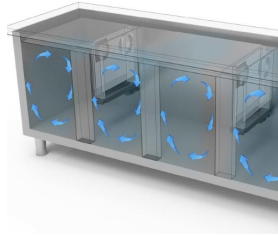

## RESTAURATION

**TABLES PROF. 600-700**

**Modèle: TG6D/170A**

**Code: 40201442**

*NEW ATLAS*

TABLE RÉFRIGÉRÉE - Table gastronomie réfrigérée avec profondeur 600.

- Construction: construction en acier inox
- prédisposition pour installation sur socle
- Capacité interne: grilles 325x430 mm
- Position du compartiment technique : à droite
- Type de réfrigération: ventilée
- Panneau de commande: panneau de contrôle touch 2.8", visualisation digit
- prédisposition pour installation sur socle
- Système de dégivrage: avec résistance électrique
- Évaporation de l'eau de condensation: évaporation automatique des condensats
- Équipement optionnel: équipement: 1 grille 325x430 mm pour chaque porte
- Fournir avec: équipement: 1 grille 325x430 mm pour chaque porte

Evap. -10°C, Cond +45°C

DÉTAILS:

Détail du caisson à tiroirs.

Circulation de l'air

Construction en acier inoxydable avec une épaisseur d'isolation de 50 mm.

Détail intérieur

Finition couleur (RAL) sur demande

Thermostat tactile numérique

Finition dos en acier inox

Gaz écologique (R290)

Système de surveillance à distance via la connexion Wi-Fi GEMM-Cloud (sur demande)

ACCESSOIRES:

Set tiroirs réfrigéré avec no. 2 tiroirs 1/2 (supplément)