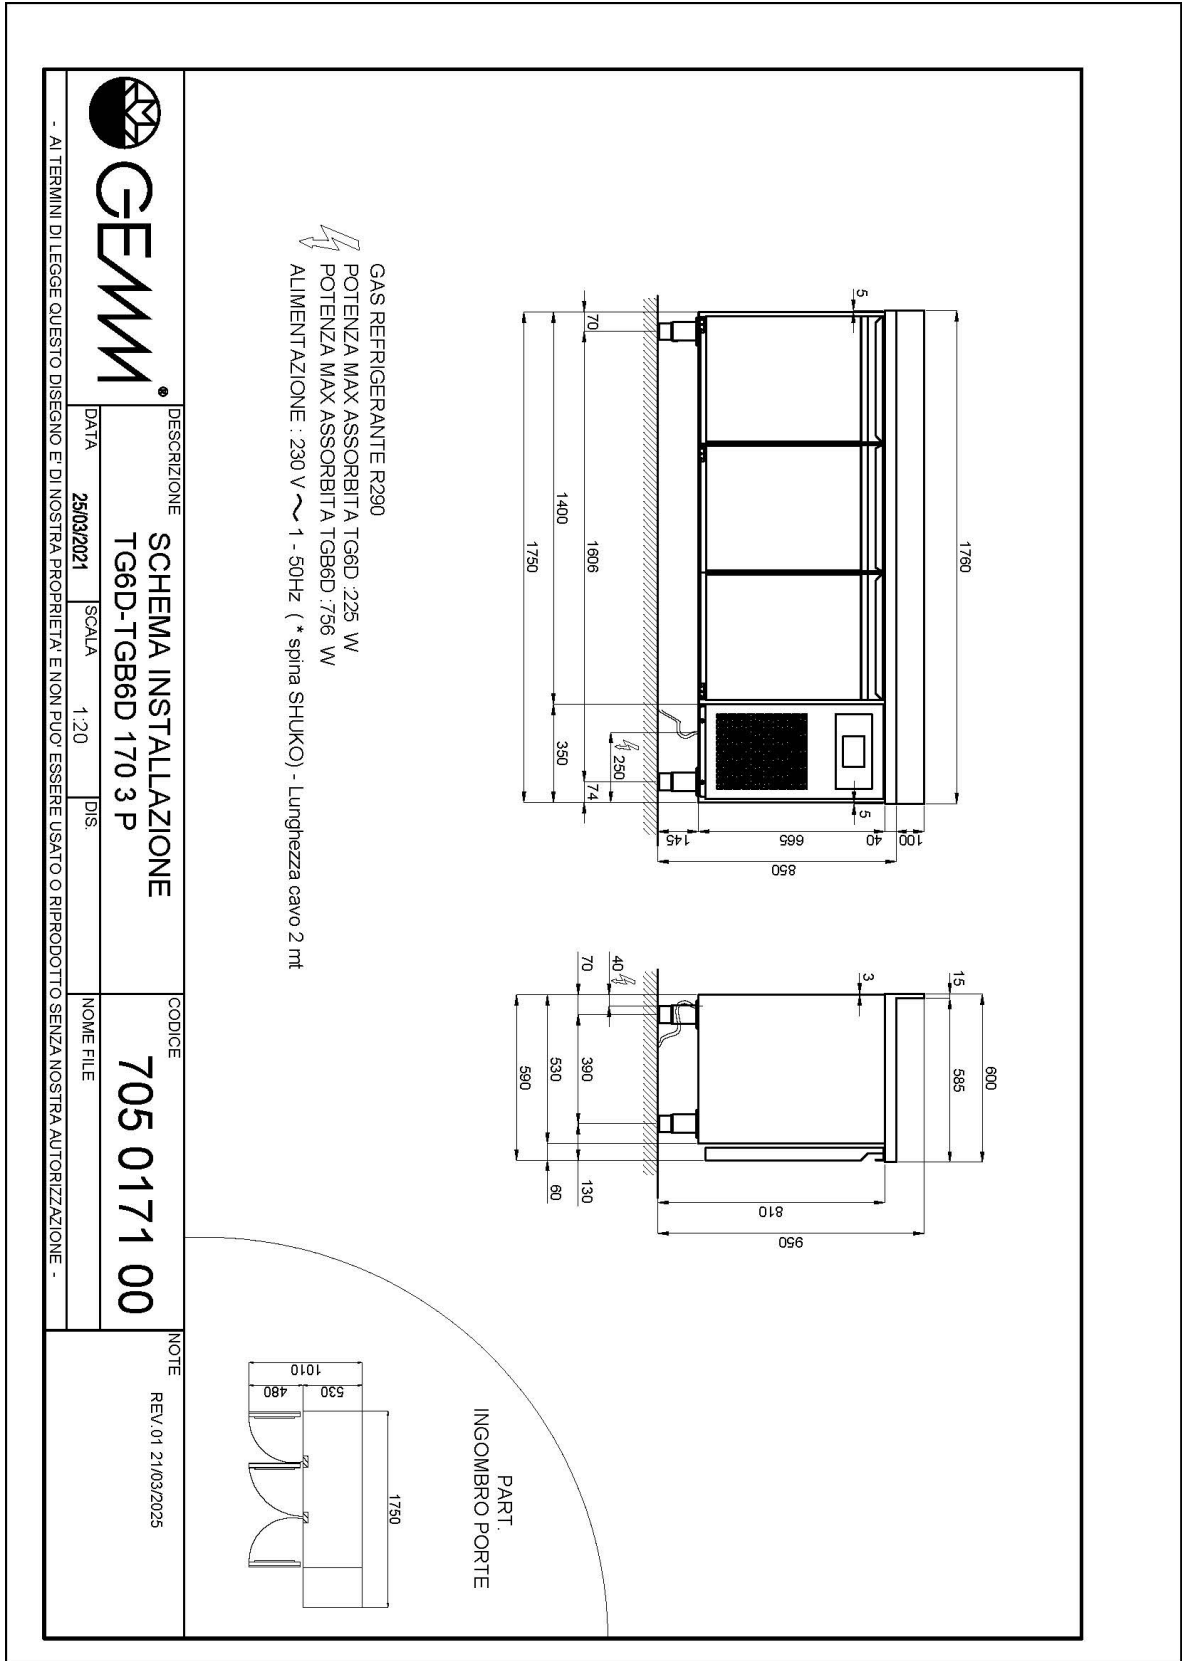

SCHÉMA D'INSTALLATION:

TG6D/170A