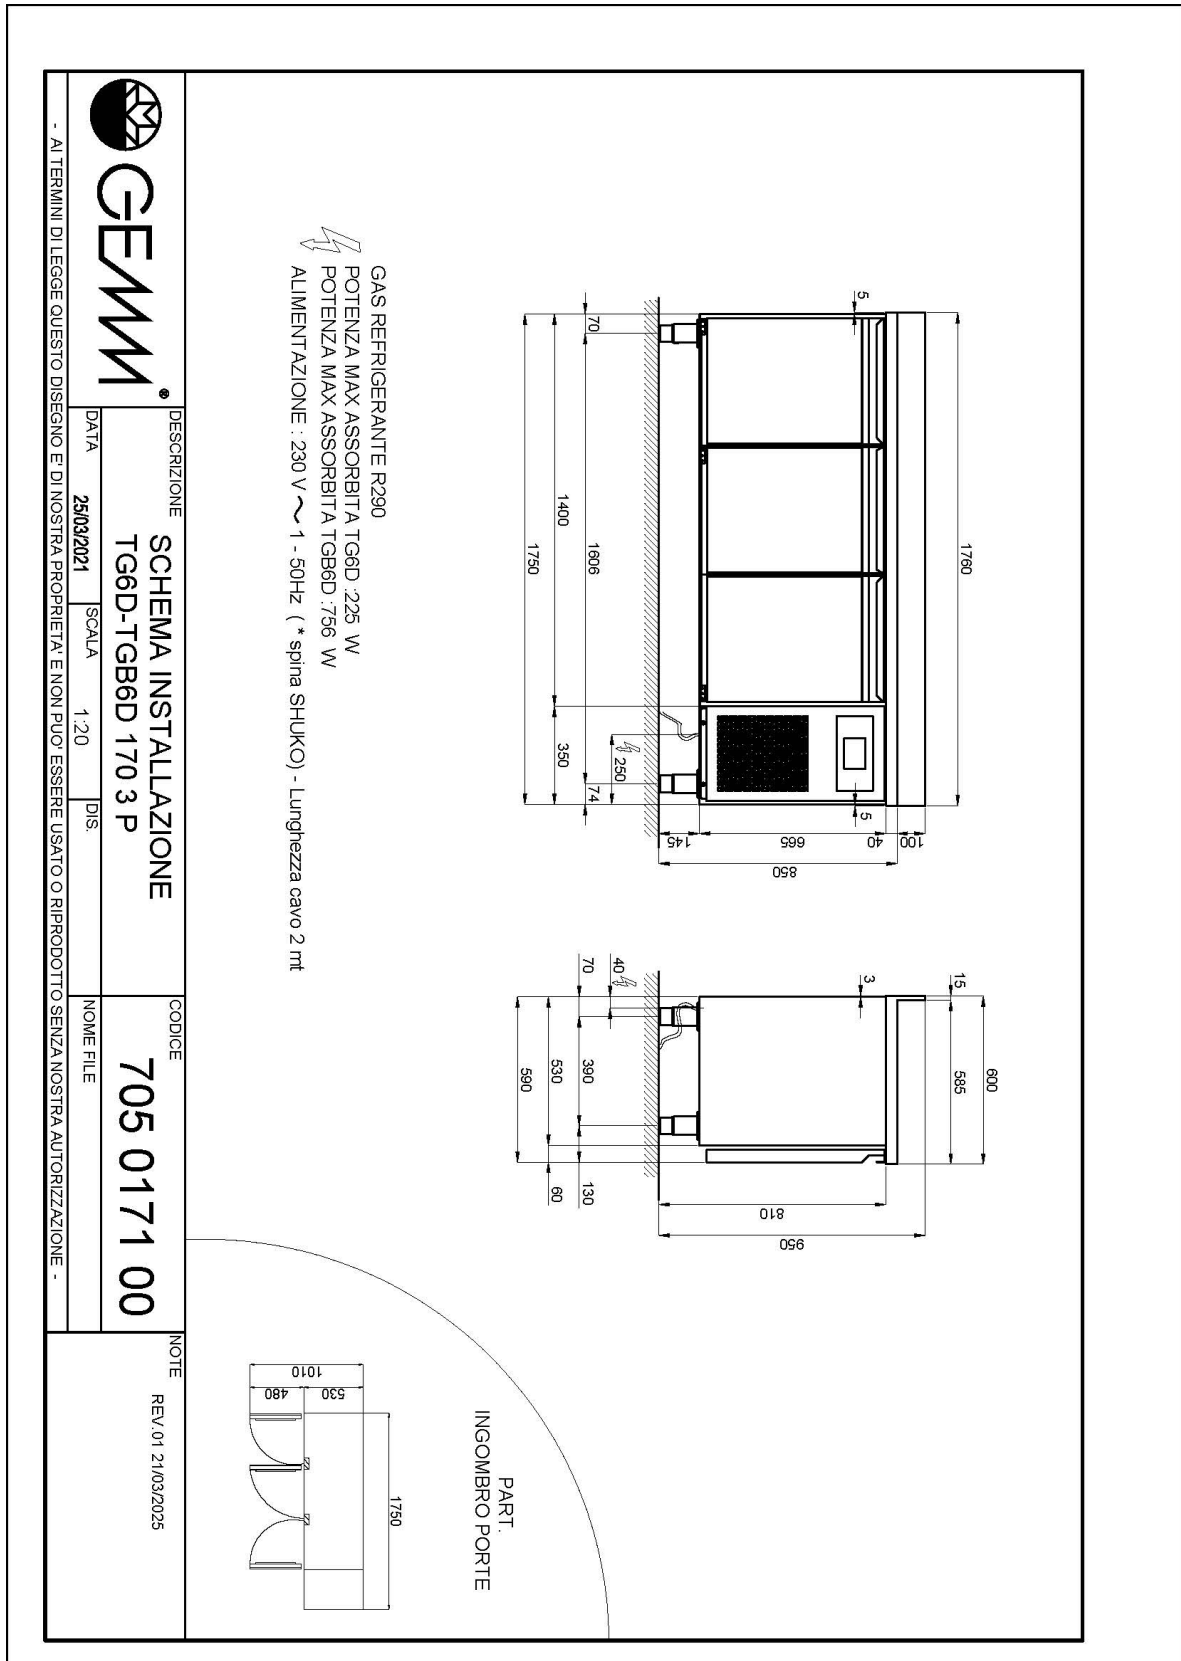

SCHÉMA D'INSTALLATION:

TG6D/170A