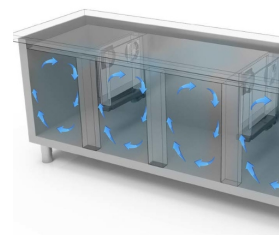

RESTAURATION

TABLES PROF. 600-700

Modèle: TG6D/220S

Code: 40201452

NEW ATLAS

TABLE RÉFRIGÉRÉE - Table gastronomie réfrigérée avec profondeur 600.

- Construction: en acier inox
- Capacité interne: grilles 325x430 mm
- Position du compartiment technique : à droite
- Type de réfrigération: ventilée
- Panneau de commande: panneau de contrôle touch 2.8", visualisation digit
- Prédiposition pour installation sur socle
- Système de dégivrage: automatique avec résistance électrique
- Évaporation de l'eau de condensation: automatique
- Équipement optionnel: set tiroirs
- Fournir avec: 1 grille 325x430 mm pour chaque porte

*Evap. -10°C, Cond +45°C

DÉTAILS:

Gaz écologique (R290)

Système de surveillance à distance via la connexion Wi-Fi GEMM-Cloud (sur demande)

Détail du caisson à tiroirs.

Circulation de l'air

Construction en acier inoxydable avec une épaisseur d'isolation de 50 mm.

Détail intérieur

Finition couleur (RAL) sur demande

Thermostat tactile numérique

Finition dos en acier inox

Gaz écologique (R290)

Système de surveillance à distance via la connexion Wi-Fi GEMM-Cloud (sur demande)

ACCESSOIRES:

Set tiroirs réfrigéré avec no. 2 tiroirs 1/2 (supplément)

40201300

Étagère cm 32,5x43 (pour table prof. 600)

40200502

Paire de glissières table profondeur 600

40200504

Kit no. 4 roulettes Ø 125 (dont 2 avec frein)