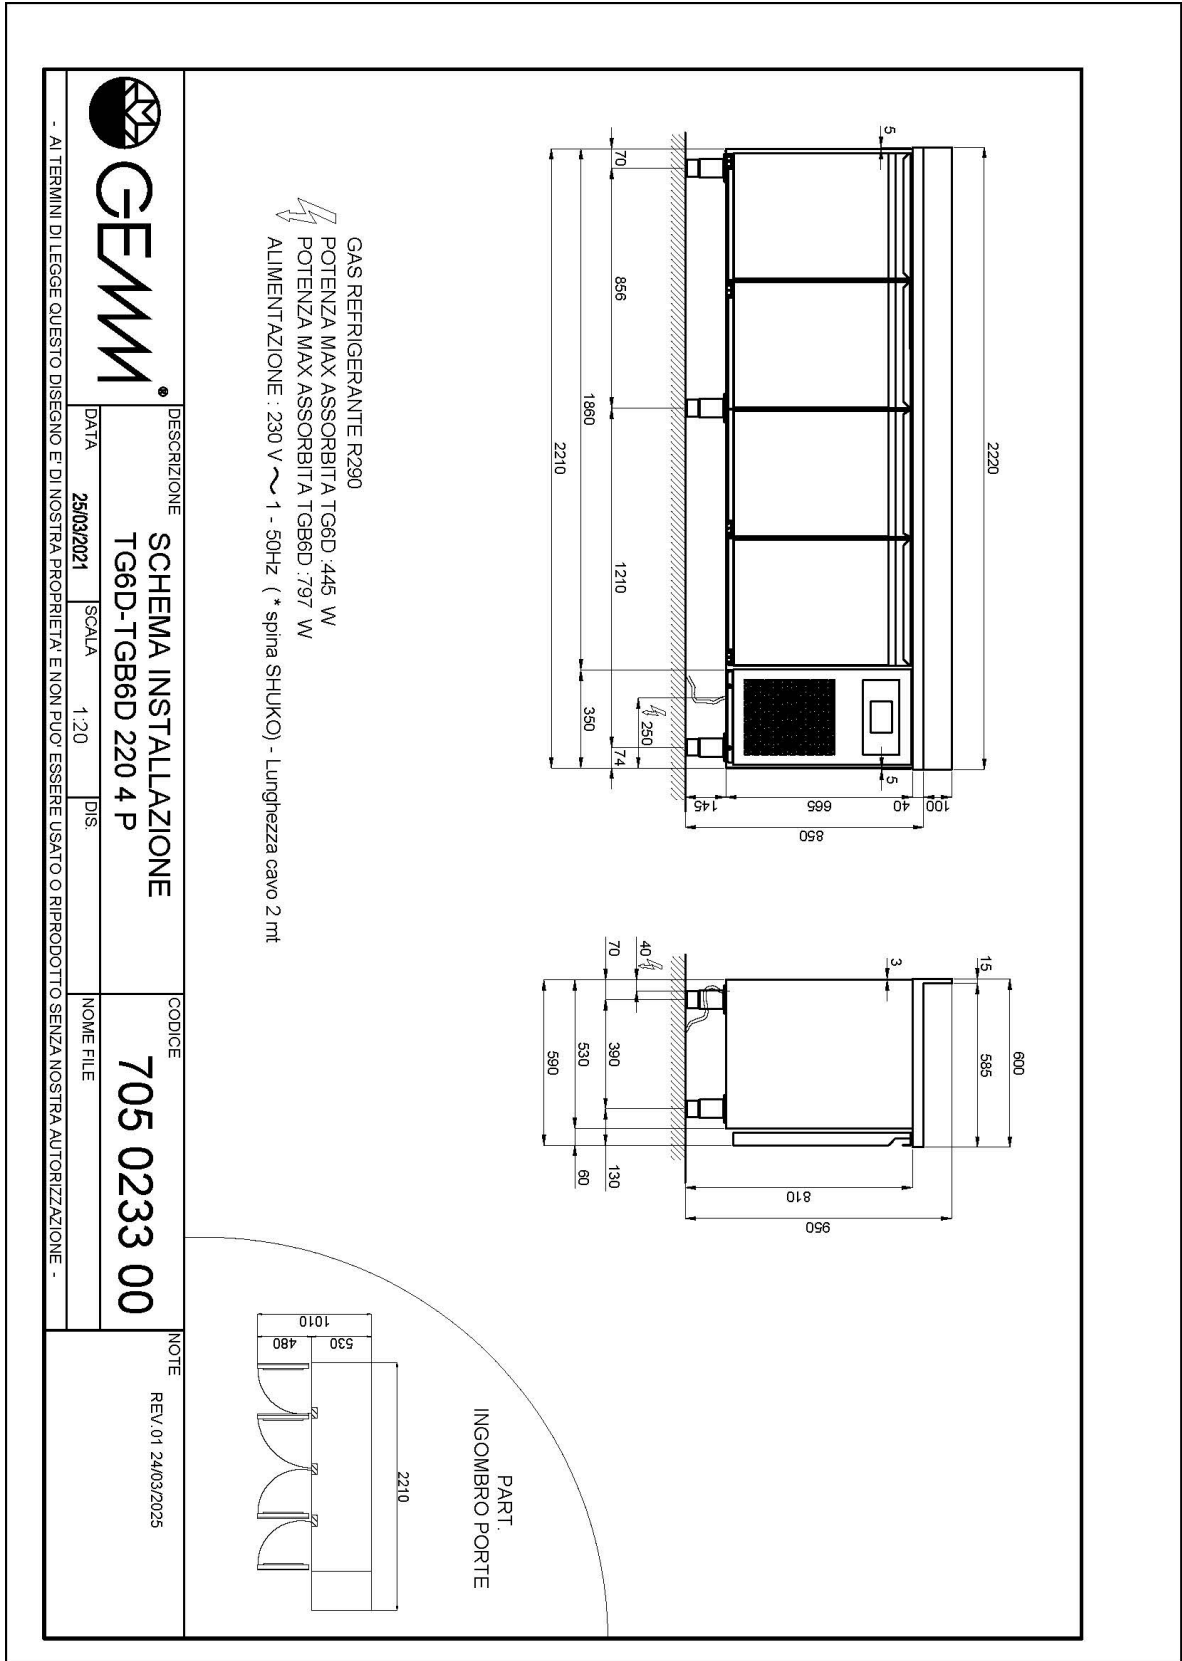

SCHÉMA D'INSTALLATION:

TG6D/220S