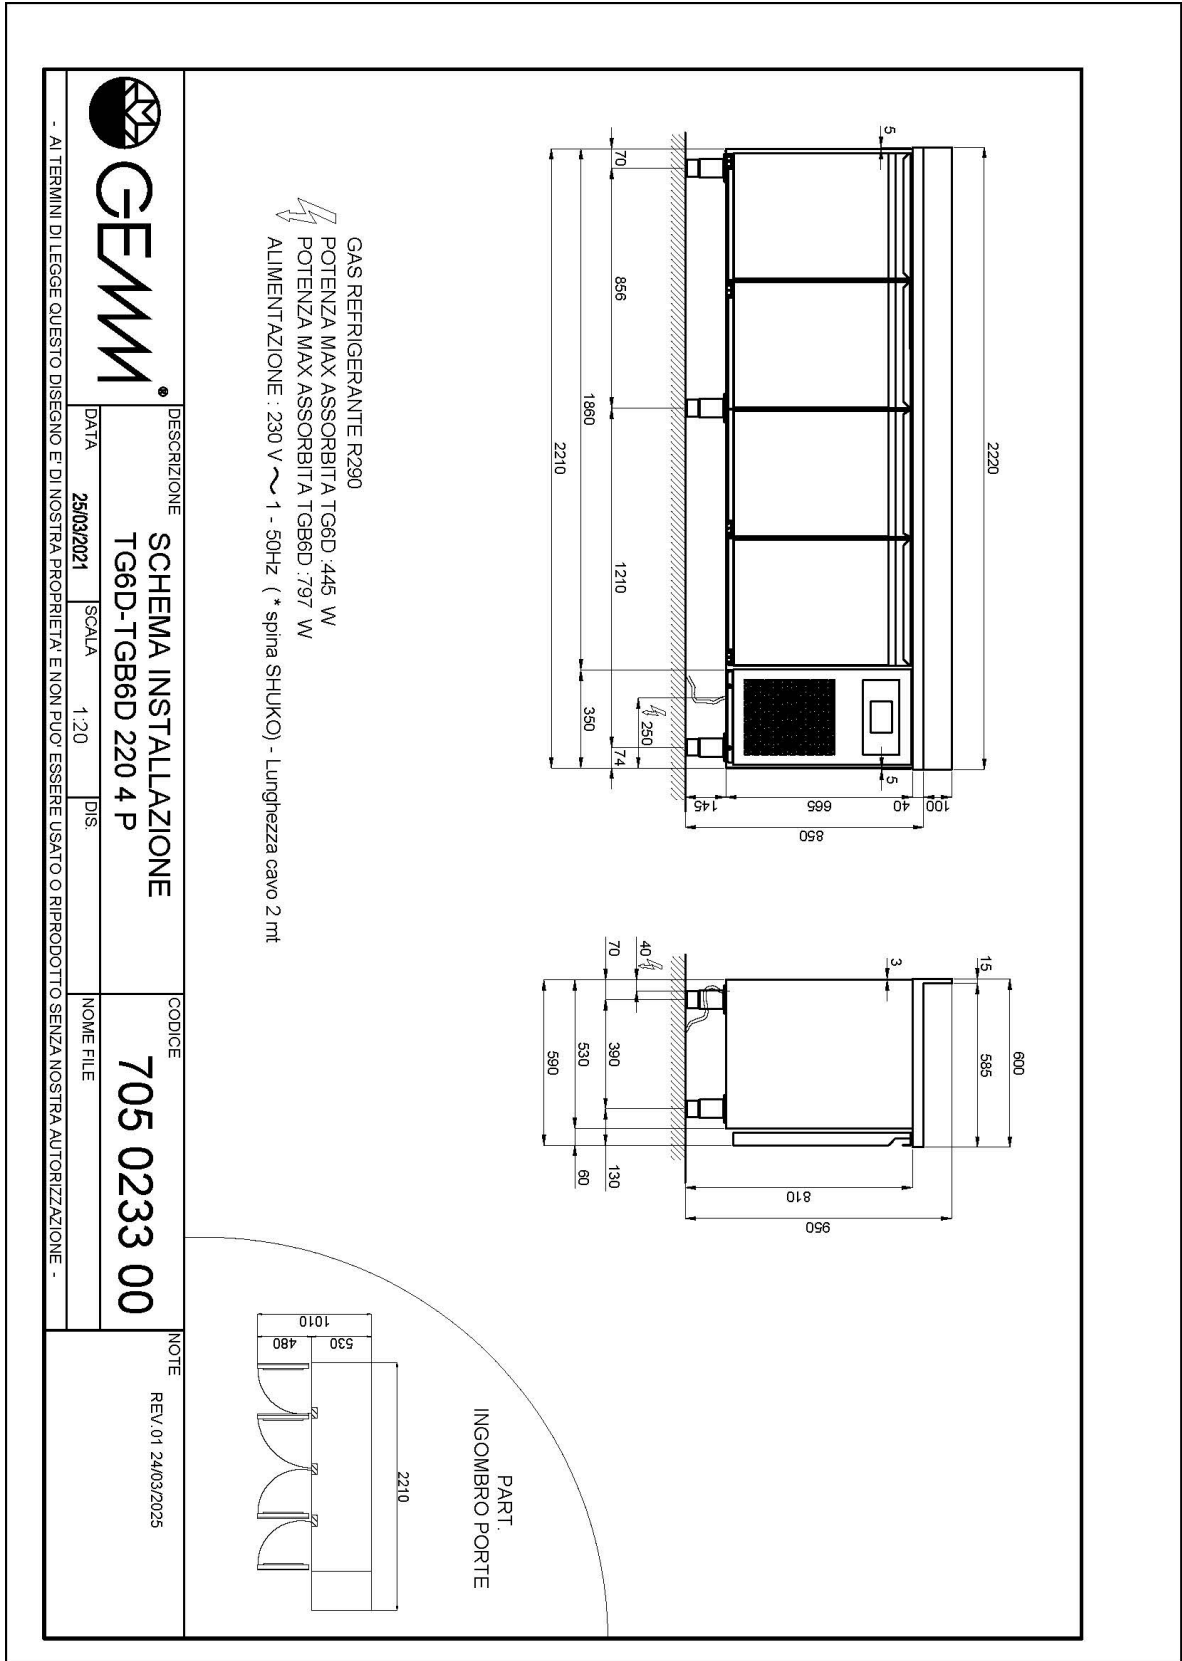

SCHÉMA D'INSTALLATION:

TG6D/220