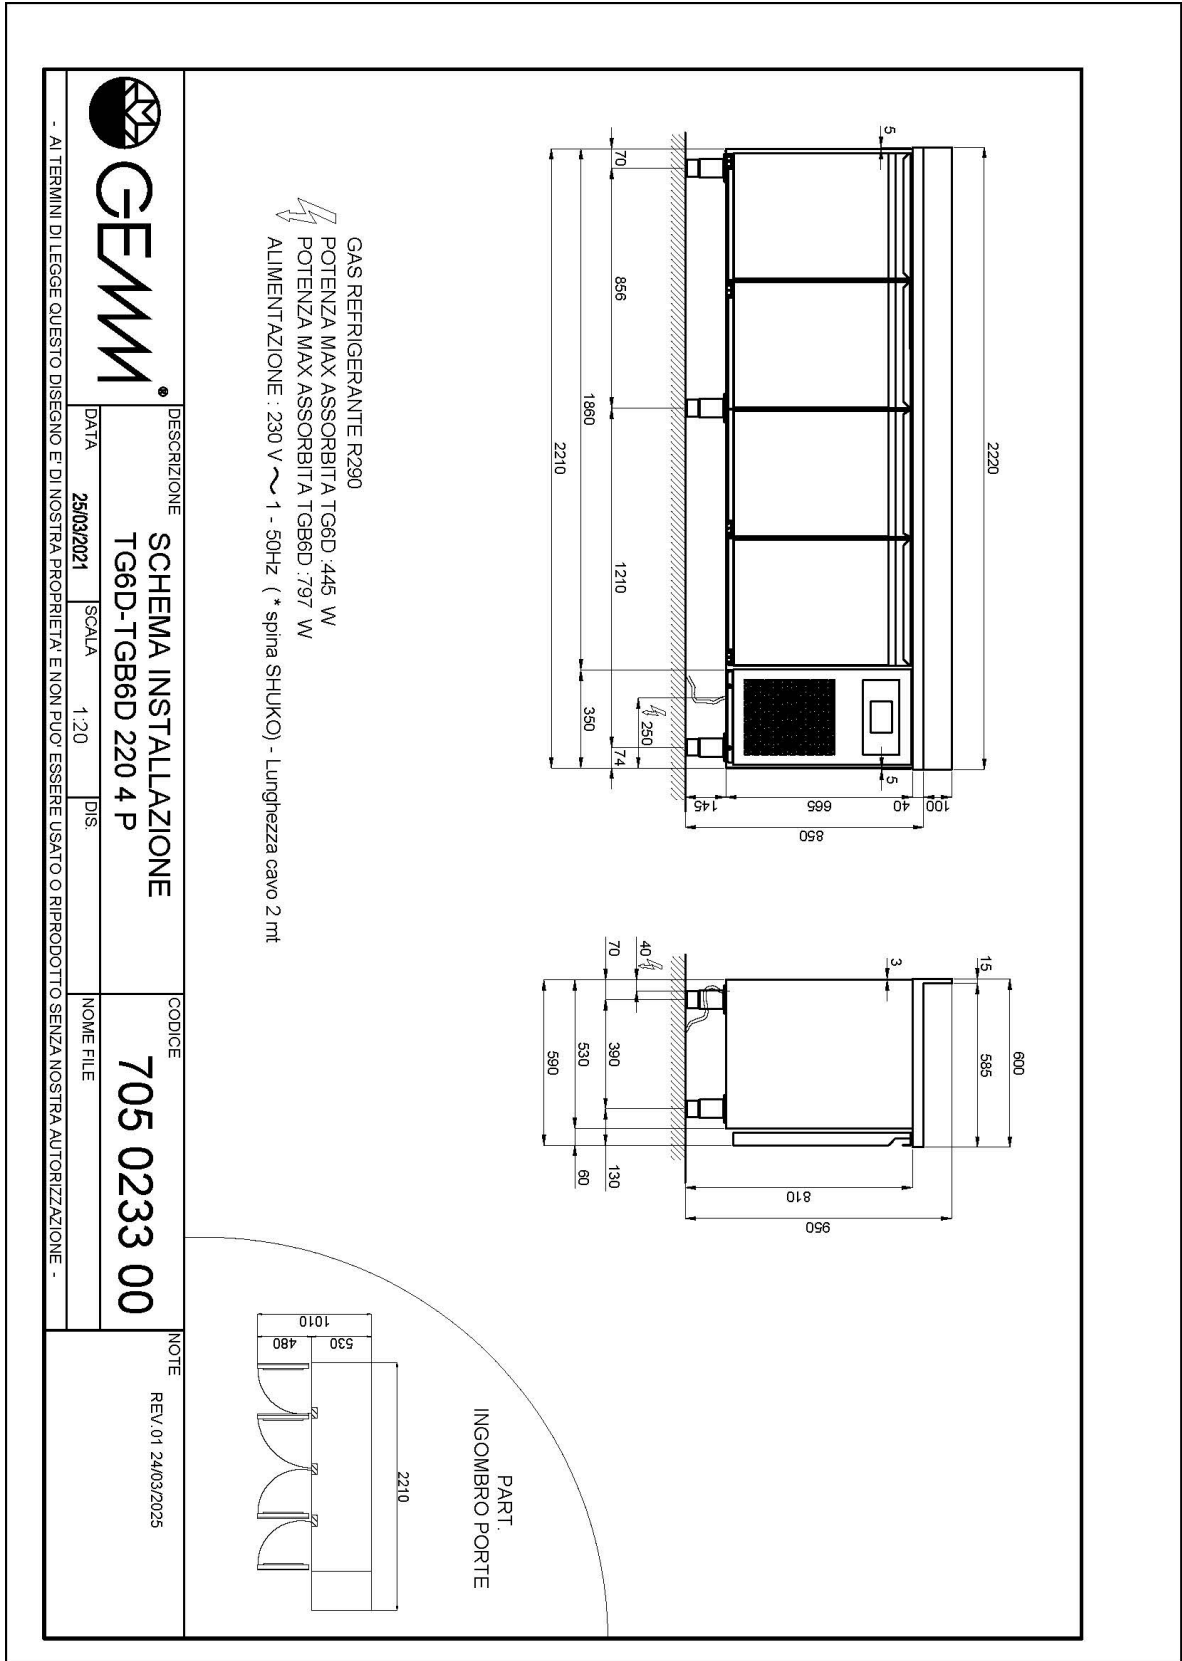

## RESTAURATION

**TABLES PROF. 600-700**

**Modèle: TG6D/220**

**Code: 40201457**

*NEW ATLAS*

TABLE RÉFRIGÉRÉE - Table gastronomie réfrigérée avec profondeur 600.

- Construction: construction en acier inox
- Capacité interne: grilles 325x430 mm
- Position du compartiment technique : à droite
- Type de réfrigération: ventilée
- Panneau de commande: panneau de contrôle touch 2.8", visualisation digit
- prédisposition pour installation sur socle
- Système de dégivrage: avec résistance électrique
- Évaporation de l'eau de condensation: évaporation automatique des condensats
- Équipement optionnel: set tiroirs
- Fournir avec: 1 grille 325x430 mm pour chaque porte

## Données techniques

H Corps	mm	665
Portes	nr	4
Capacité (net)	l	293
Capacité (brute)	l	466
Dimensions extérieures (WxDxH)	cm	222 x 60 x 85
Épaisseur d'isolation	mm	50
Pas glissières	mm	75
Nombre de positions crémaillère	nr	7
Épaisseur plan de travail	mm	10/10 H 40
Plan de travail en acier inox		AISI 304 sans dossier
Evaporateurs	nr	2
Serrure		NON
Éclairage		NON
Température	°C	-2/+8°C
Groupe frigorifique		groupe logé
Gaz		R290
Contrôle de la ventilation		NON
Contrôle de l'humidité		NON
Puissance maximale absorbée	W	440*
Puissance de refroidissement	W	605*
Tension d'alimentation		1x230V ~ 50Hz
Classe d'efficacité énergétique		B
Consommation d'énergie kWh/24h	kWh/24h	2,46
Consommation d'énergie kWh/annum	kWh/annum	900
Indice d'efficacité énergétique		35,4
Classe climatique		5
Dimensions de l'emballage (WxDXH)	cm	230 x 76 x 112
Volume brut	mc	1,96
Poids net	kh	152
Poids brut	kg	167

40200530

Porte vitrée pour table réfrigérée profondeur 600/700 avec éclairage led (supplément)

40202700

Éclairage led pour 4 portes (table), supplément

40203020

Système de supervision Wi-Fi (supplément)

45000565