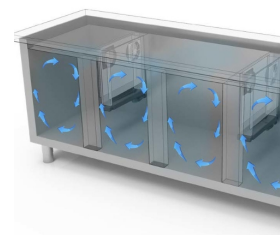

## RESTAURATION

**TABLES PROF. 600-700**

**Modèle: TG6D/220**

**Code: 40201457**

*NEW ATLAS*

TABLE RÉFRIGÉRÉE - Table gastronomie réfrigérée avec profondeur 600.

- Construction: construction en acier inox
- Capacité interne: grilles 325x430 mm
- Position du compartiment technique : à droite
- Type de réfrigération: ventilée
- Panneau de commande: panneau de contrôle touch 2.8", visualisation digit
- prédisposition pour installation sur socle
- Système de dégivrage: avec résistance électrique
- Évaporation de l'eau de condensation: évaporation automatique des condensats
- Équipement optionnel: set tiroirs
- Fournir avec: 1 grille 325x430 mm pour chaque porte

## DÉTAILS:

Gaz écologique (R290)

Système de surveillance à distance via la connexion Wi-Fi GEMM-Cloud (sur demande)

Détail du caisson à tiroirs.

Circulation de l'air

Construction en acier inoxydable avec une épaisseur d'isolation de 50 mm.

Détail intérieur

Finition couleur (RAL) sur demande

Thermostat tactile numérique

Finition dos en acier inox

Gaz écologique (R290)

Système de surveillance à distance via la connexion Wi-Fi GEMM-Cloud (sur demande)

## ACCESSOIRES:

Set tiroirs réfrigéré avec no. 2 tiroirs 1/2 (supplément)

40201300

Étagère cm 32,5x43 (pour table prof. 600)

40200502

Paire de glissières table profondeur 600

40200504

Kit no. 4 roulettes Ø 125 (dont 2 avec frein)