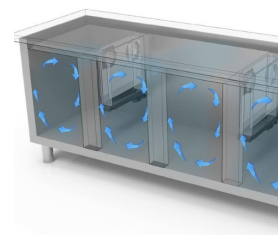

RESTAURATION

TABLES PROF. 600-700

Modèle: TG6D/220

Code: 40201457

NEW ATLAS

TABLE RÉFRIGÉRÉE - Table gastronomie réfrigérée avec profondeur 600.

- Construction: construction en acier inox
- Capacité interne: grilles 325x430 mm
- Position du compartiment technique : à droite
- Type de réfrigération: ventilée
- Panneau de commande: panneau de contrôle touch 2.8", visualisation digit
- prédisposition pour installation sur socle
- Système de dégivrage: avec résistance électrique
- Évaporation de l'eau de condensation: évaporation automatique des condensats
- Équipement optionnel: set tiroirs
- Fournir avec: 1 grille 325x430 mm pour chaque porte

*Evap. -10°C, Cond +45°C

DÉTAILS:

Gaz écologique (R290)

Système de surveillance à distance via la connexion Wi-Fi GEMM-Cloud (sur demande)

Détail du caisson à tiroirs.

Circulation de l'air

Construction en acier inoxydable avec une épaisseur d'isolation de 50 mm.

Détail intérieur

Finition couleur (RAL) sur demande

Thermostat tactile numérique

Finition dos en acier inox

Gaz écologique (R290)

Système de surveillance à distance via la connexion Wi-Fi GEMM-Cloud (sur demande)

ACCESSOIRES:

Set tiroirs réfrigéré avec no. 2 tiroirs 1/2 (supplément)

40201300

Étagère cm 32,5x43 (pour table prof. 600)

40200502

Paire de glissières table profondeur 600

40200504

Kit no. 4 roulettes Ø 125 (dont 2 avec frein)