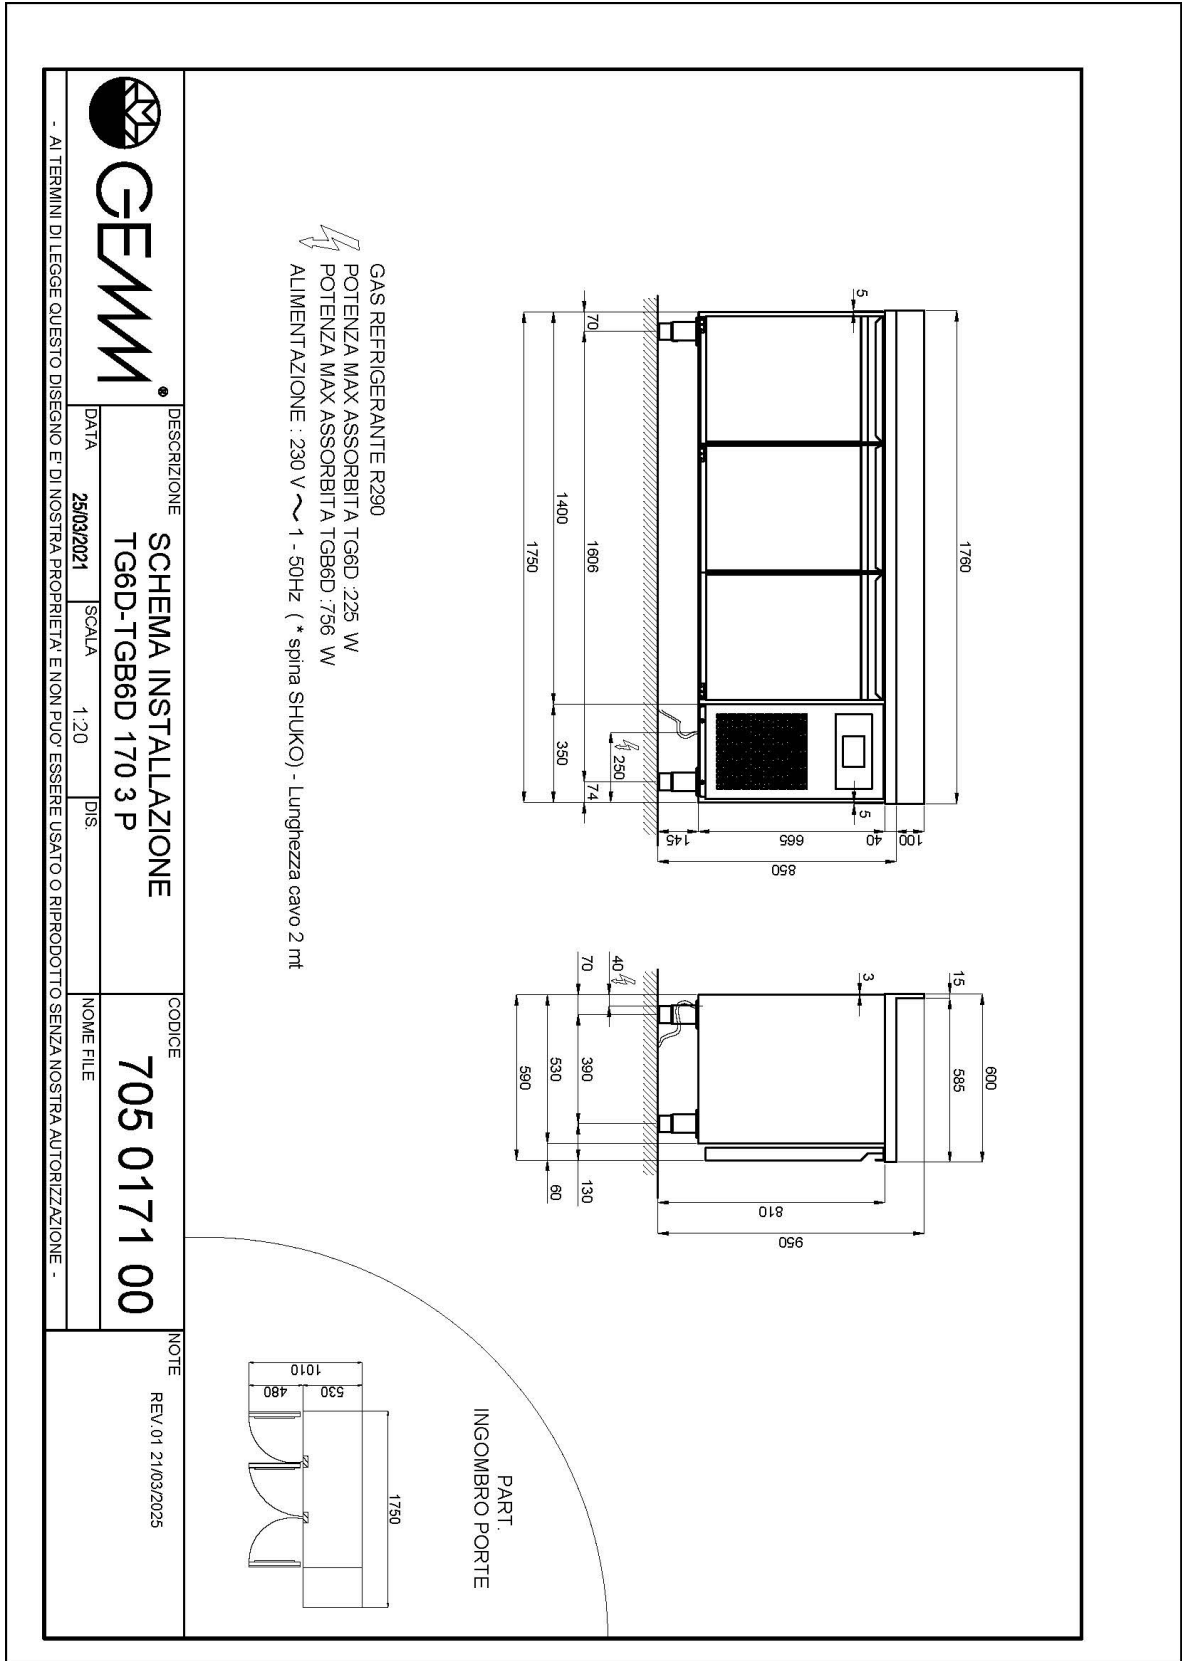

## RESTAURATION

**TABLES PROF. 600-700**

**Modèle: TGB6D/170S Code: 40201817**

*NEW ATLAS*

TABLE CONGÉLATEURE - Table gastronomie congélateure avec profondeur 600.

- Construction: en acier inox
- Capacité interne: grilles 325x430 mm
- Position du compartiment technique : à droite
- Type de réfrigération: ventilée
- Panneau de commande: panneau de contrôle touch 2.8", visualisation digit
- Prédiposition pour installation sur socle
- Système de dégivrage: automatique avec résistance électrique
- Évaporation de l'eau de condensation: automatique
- Équipement optionnel: set tiroirs
- Fournir avec: 1 grille 325x430 mm pour chaque porte

## Données techniques

H Corps	mm	665
Portes	nr	3
Capacité (net)	l	220
Capacité (brute)	l	343
Dimensions extérieures (WxDxH)	cm	175 x 59 x 81
Épaisseur d'isolation	mm	50
Pas glissières	mm	75
Nombre de positions crémaillère	nr	7
Plan de travail en acier inox		sans plan de travail
Evaporateurs	nr	2
Serrure		NON
Éclairage		NON
Température	°C	-15/-20°C
Groupe frigorifique		groupe logé
Gaz		R290
Contrôle de la ventilation		NON
Contrôle de l'humidité		NON
Puissance maximale absorbée	W	756*
Puissance de refroidissement	W	791**
Tension d'alimentation		1x230V ~ 50Hz
Classe d'efficacité énergétique		F
Consommation d'énergie kWh/24h	kWh/24h	8,7
Consommation d'énergie kWh/annum	kWh/annum	3162
Indice d'efficacité énergétique		86,3
Classe climatique		5
Dimensions de l'emballage (WxDXH)	cm	185 x 76 x 112
Volume brut	mc	1,57
Poids net	kh	90
Poids brut	kg	105

40200530

Éclairage led pour 3 portes (table), supplément

40203015

Système de supervision Wi-Fi (supplément)

45000565

Fréquence 60Hz

40200560

SCHÉMA D'INSTALLATION: