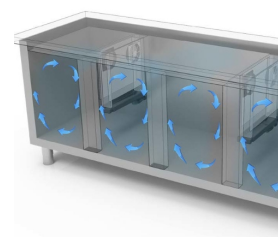

## RESTAURATION

**TABLES PROF. 600-700**

**Modèle: TGB6D/170S Code: 40201817**

*NEW ATLAS*

TABLE CONGÉLATEURE - Table gastronomie congélateure avec profondeur 600.

- Construction: en acier inox
- Capacité interne: grilles 325x430 mm
- Position du compartiment technique : à droite
- Type de réfrigération: ventilée
- Panneau de commande: panneau de contrôle touch 2.8", visualisation digit
- Prédiposition pour installation sur socle
- Système de dégivrage: automatique avec résistance électrique
- Évaporation de l'eau de condensation: automatique
- Équipement optionnel: set tiroirs
- Fournir avec: 1 grille 325x430 mm pour chaque porte

## DÉTAILS:

Gaz écologique (R290)

Système de surveillance à distance via la connexion Wi-Fi GEMM-Cloud (sur demande)

Détail du caisson à tiroirs.

Circulation de l'air

Construction en acier inoxydable avec une épaisseur d'isolation de 50 mm.

Détail intérieur

Finition couleur (RAL) sur demande

Thermostat tactile numérique

Finition dos en acier inox

Gaz écologique (R290)

Système de surveillance à distance via la connexion Wi-Fi GEMM-Cloud (sur demande)

## ACCESSOIRES:

Set tiroirs congélateur avec no. 2 tiroirs 1/2 (supplément)

40201600

Étagère cm 32,5x43 (pour table prof. 600)

40200502

Paire de glissières table profondeur 600

40200504

Kit no. 4 roulettes Ø 125 (dont 2 avec frein)