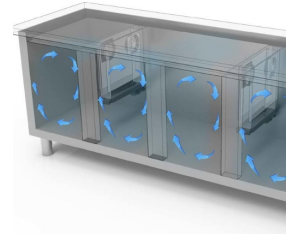

## RESTAURATION

**TABLES PROF. 600-700**

**Modèle: TGB6D/170**

**Code: 40201822**

*NEW ATLAS*

TABLE CONGÉLATEURE - Table gastronomie congélateure avec profondeur 600.

- Construction: en acier inox
- Capacité interne: grilles 325x430 mm
- Position du compartiment technique : à droite
- Type de réfrigération: ventilée
- Panneau de commande: panneau de contrôle touch 2.8", visualisation digit
- Prédiposition pour installation sur socle
- Système de dégivrage: automatique avec résistance électrique
- Évaporation de l'eau de condensation: automatique
- Équipement optionnel: set tiroirs
- Fournir avec: 1 grille 325x430 mm pour chaque porte

## DÉTAILS:

Gaz écologique (R290)

Système de surveillance à distance via la connexion Wi-Fi GEMM-Cloud (sur demande)

Détail du caisson à tiroirs.

Circulation de l'air

Construction en acier inoxydable avec une épaisseur d'isolation de 50 mm.

Détail intérieur

Finition couleur (RAL) sur demande

Thermostat tactile numérique

Finition dos en acier inox

Gaz écologique (R290)

Système de surveillance à distance via la connexion Wi-Fi GEMM-Cloud (sur demande)

## ACCESSOIRES:

Set tiroirs congélateur avec no. 2 tiroirs 1/2 (supplément)

40201600

Étagère cm 32,5x43 (pour table prof. 600)

40200502

Paire de glissières table profondeur 600

40200504

Kit no. 4 roulettes Ø 125 (dont 2 avec frein)