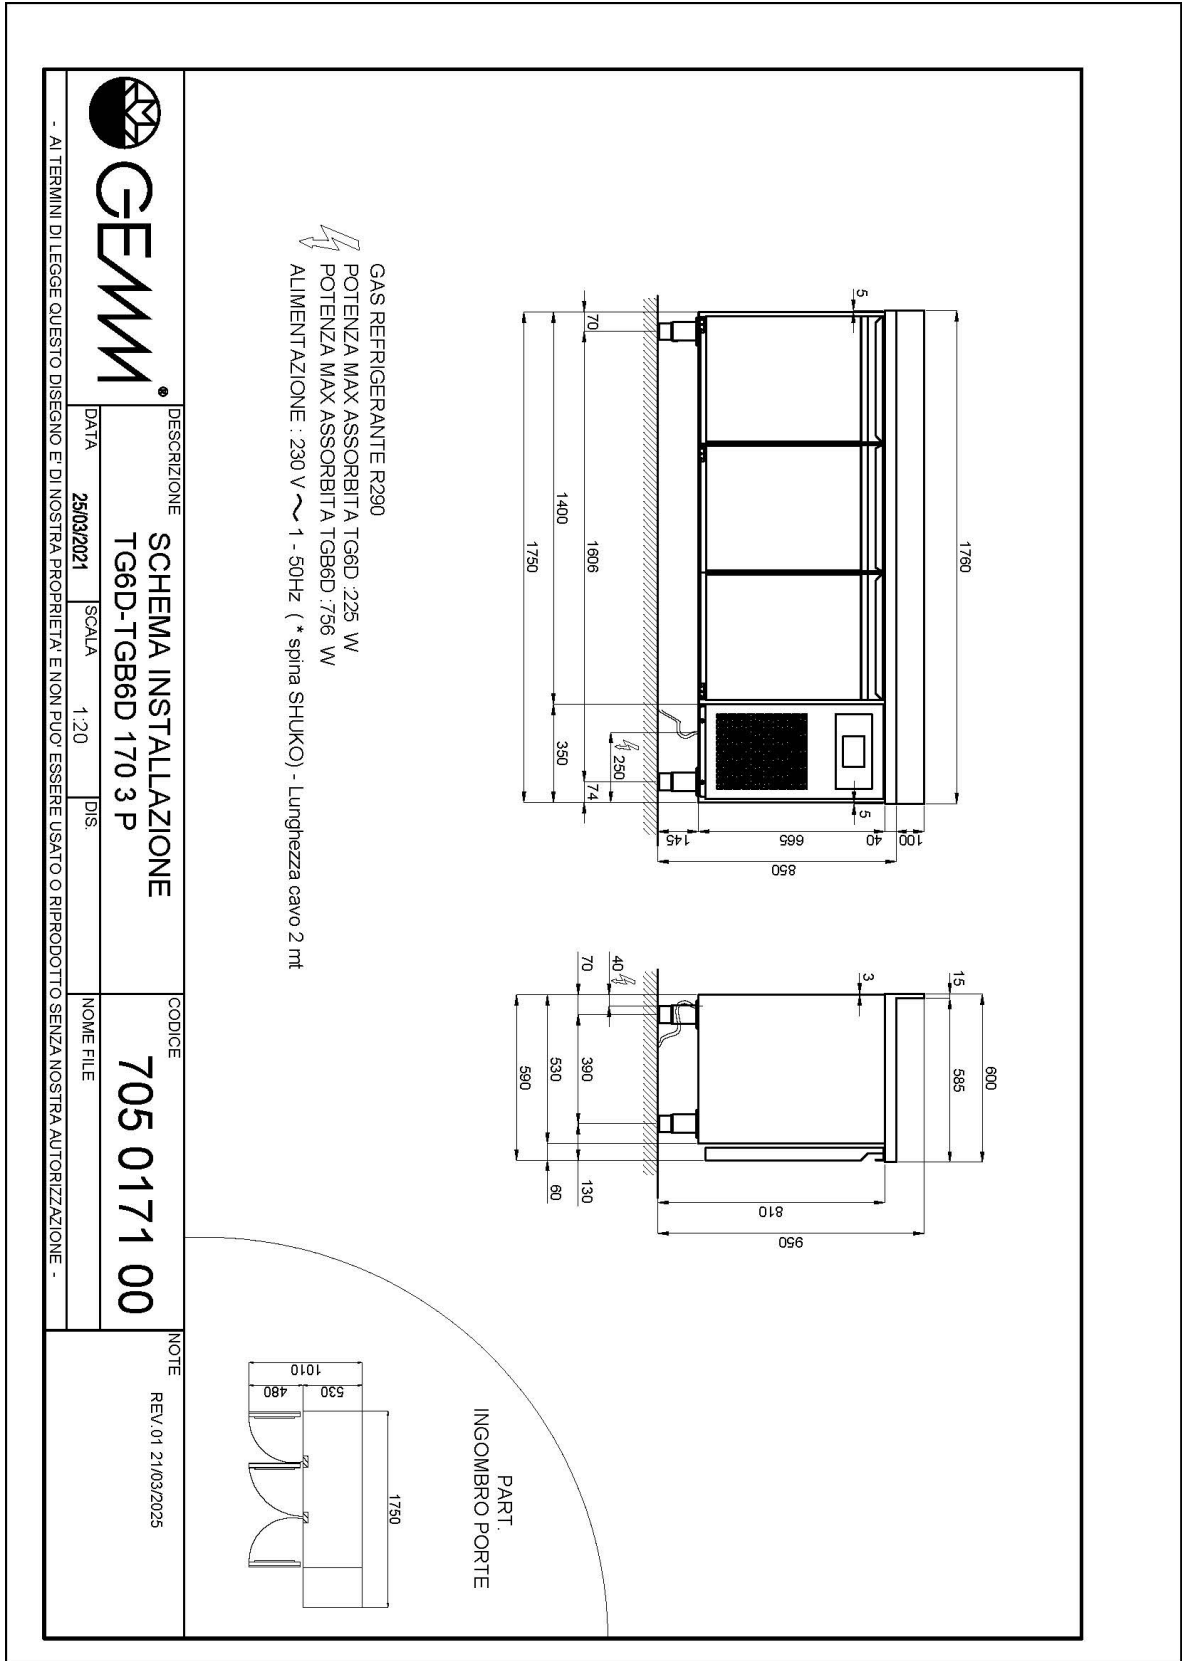

## Données techniques

H Corps	mm	665
Portes	nr	3
Capacité (net)	l	220
Capacité (brute)	l	343
Dimensions extérieures (WxDxH)	cm	176 x 60 x 85
Épaisseur d'isolation	mm	50
Pas glissières	mm	75
Nombre de positions crémaillère	nr	7
Épaisseur plan de travail	mm	10/10 H 40
Plan de travail en acier inox		AISI 304 sans dossier
Evaporateurs	nr	2
Serrure		NON
Éclairage		NON
Température	°C	-15/-20°C
Groupe frigorifique		groupe logé
Gaz		R290
Contrôle de la ventilation		NON
Contrôle de l'humidité		NON
Puissance maximale absorbée	W	756*
Puissance de refroidissement	W	791**
Tension d'alimentation		1x230V ~ 50Hz
Classe d'efficacité énergétique		F
Consommation d'énergie kWh/24h	kWh/24h	8,7
Consommation d'énergie kWh/annum	kWh/annum	3162
Indice d'efficacité énergétique		86,3
Classe climatique		5
Dimensions de l'emballage (WxDXH)	cm	185 x 76 x 112
Volume brut	mc	1,57
Poids net	kh	116
Poids brut	kg	131

40200530

Éclairage led pour 3 portes (table), supplément

40203015

Système de supervision Wi-Fi (supplément)

45000565

Fréquence 60Hz

40200560

SCHÉMA D'INSTALLATION: