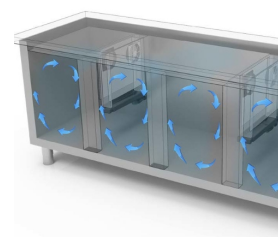

RESTAURATION

TABLES PROF. 600-700

Modèle: TGB6D/170A Code: 40201827

NEW ATLAS

TABLE CONGÉLATEURE - Table gastronomie congélateure avec profondeur 600.

- Construction: en acier inox
- Capacité interne: grilles 325x430 mm
- Position du compartiment technique : à droite
- Type de réfrigération: ventilée
- Panneau de commande: panneau de contrôle touch 2.8", visualisation digit
- Prédiposition pour installation sur socle
- Système de dégivrage: automatique avec résistance électrique
- Évaporation de l'eau de condensation: automatique
- Équipement optionnel: set tiroirs
- Fournir avec: 1 grille 325x430 mm pour chaque porte

**Evap. -10°C, Cond. +45°C / **Evap. -23,3 Cond. +54,4°C

DÉTAILS:

Gaz écologique (R290)

Système de surveillance à distance via la connexion Wi-Fi GEMM-Cloud (sur demande)

Détail du caisson à tiroirs.

Circulation de l'air

Construction en acier inoxydable avec une épaisseur d'isolation de 50 mm.

Détail intérieur

Finition couleur (RAL) sur demande

Thermostat tactile numérique

Finition dos en acier inox

Gaz écologique (R290)

Système de surveillance à distance via la connexion Wi-Fi GEMM-Cloud (sur demande)

ACCESSOIRES:

Set tiroirs congélateur avec no. 2 tiroirs 1/2 (supplément)

40201600

Étagère cm 32,5x43 (pour table prof. 600)

40200502

Paire de glissières table profondeur 600

40200504

Kit no. 4 roulettes Ø 125 (dont 2 avec frein)