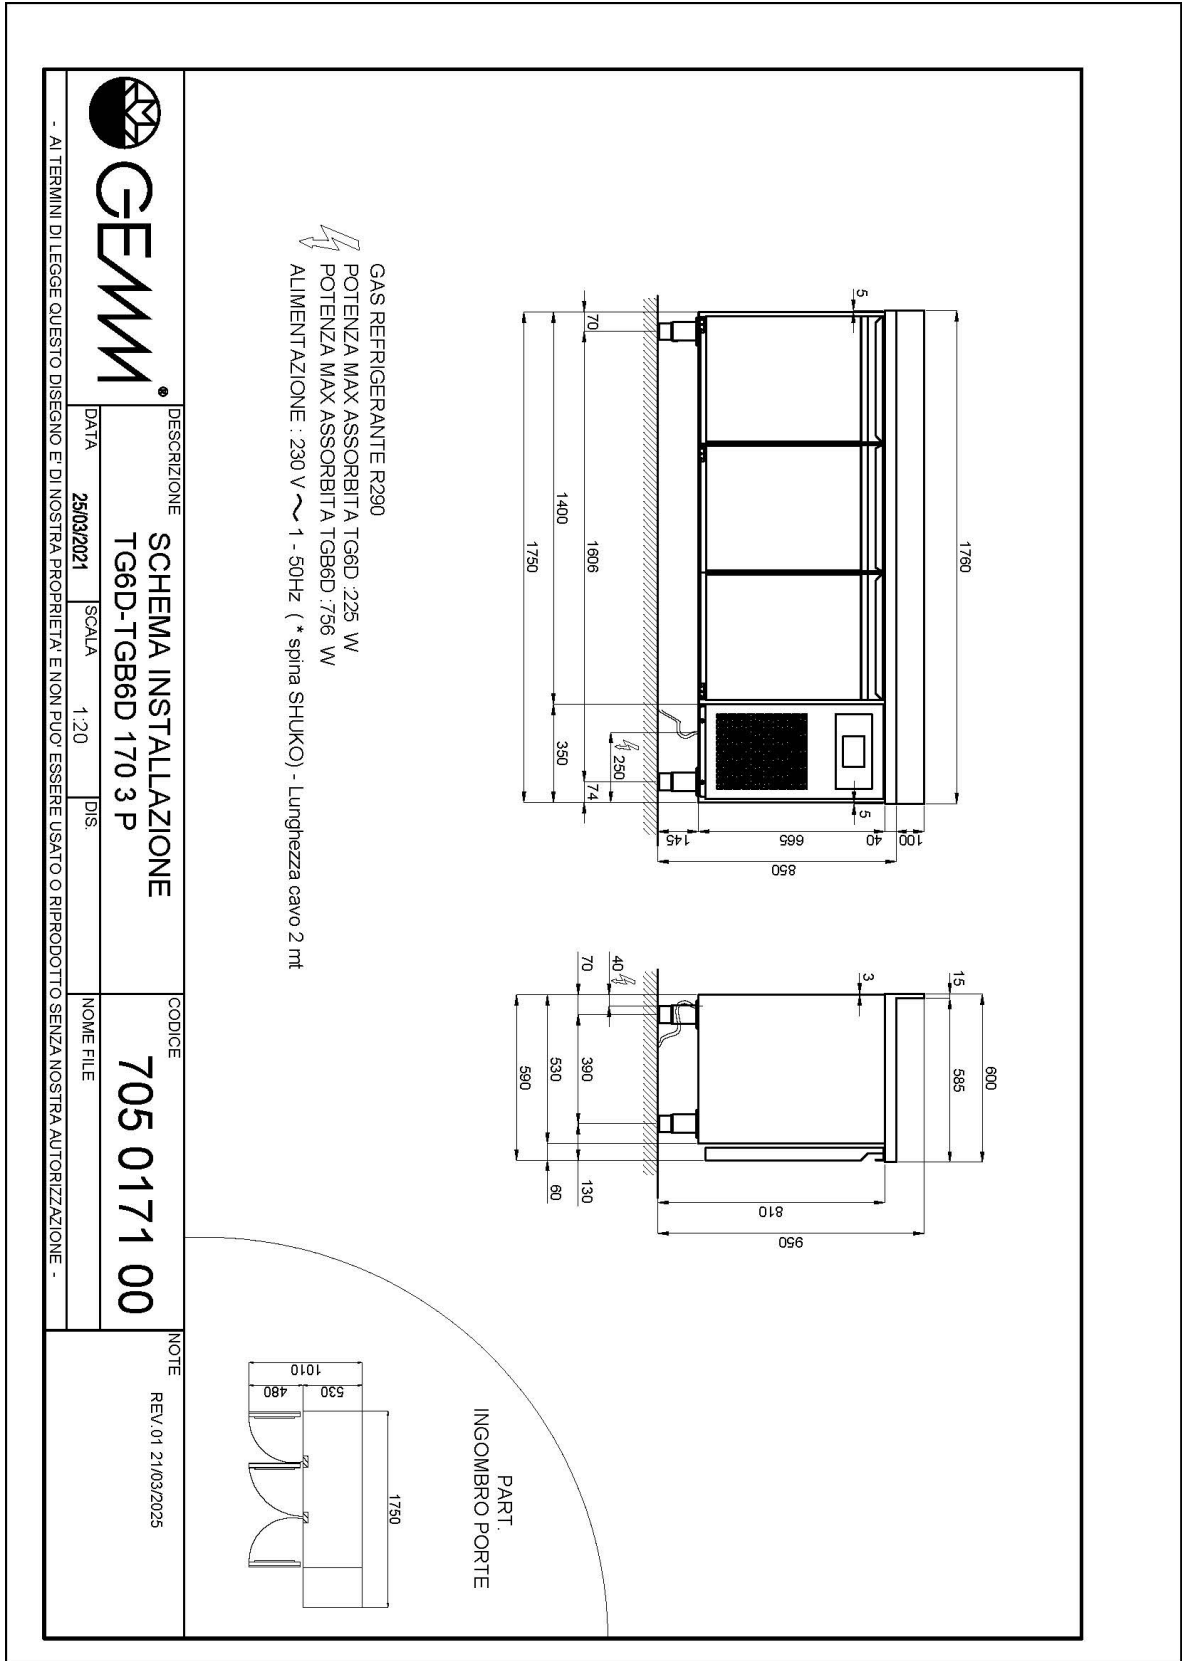

Données techniques

H Corps	mm	665
Portes	nr	3
Capacité (net)	l	220
Capacité (brute)	l	343
Dimensions extérieures (WxDxH)	cm	176 x 60 x 95
Épaisseur d'isolation	mm	50
Pas glissières	mm	75
Nombre de positions crémaillère	nr	7
Épaisseur plan de travail	mm	10/10 H 40
Plan de travail en acier inox		AISI 304 avec dossier
Evaporateurs	nr	2
Serrure		NON
Éclairage		NON
Température	°C	-15/-20°C
Groupe frigorifique		groupe logé
Gaz		R290
Contrôle de la ventilation		NON
Contrôle de l'humidité		NON
Puissance maximale absorbée	W	756*
Puissance de refroidissement	W	791**
Tension d'alimentation		1x230V ~ 50Hz
Classe d'efficacité énergétique		F
Consommation d'énergie kWh/24h	kWh/24h	8,7
Consommation d'énergie kWh/annum	kWh/annum	3162
Indice d'efficacité énergétique		86,3
Classe climatique		5
Dimensions de l'emballage (WxDXH)	cm	185 x 76 x 112
Volume brut	mc	1,57
Poids net	kh	119
Poids brut	kg	134

ACCESSOIRES:

Set tiroirs congélateur avec no. 2 tiroirs 1/2 (supplément)

40201600

Étagère cm 32,5x43 (pour table prof. 600)

40200502

Paire de glissières table profondeur 600

40200504

Kit no. 4 roulettes Ø 125 (dont 2 avec frein)

40200530

Éclairage led pour 3 portes (table), supplément

40203015

Système de supervision Wi-Fi (supplément)

45000565

Fréquence 60Hz

40200560

SCHÉMA D'INSTALLATION: