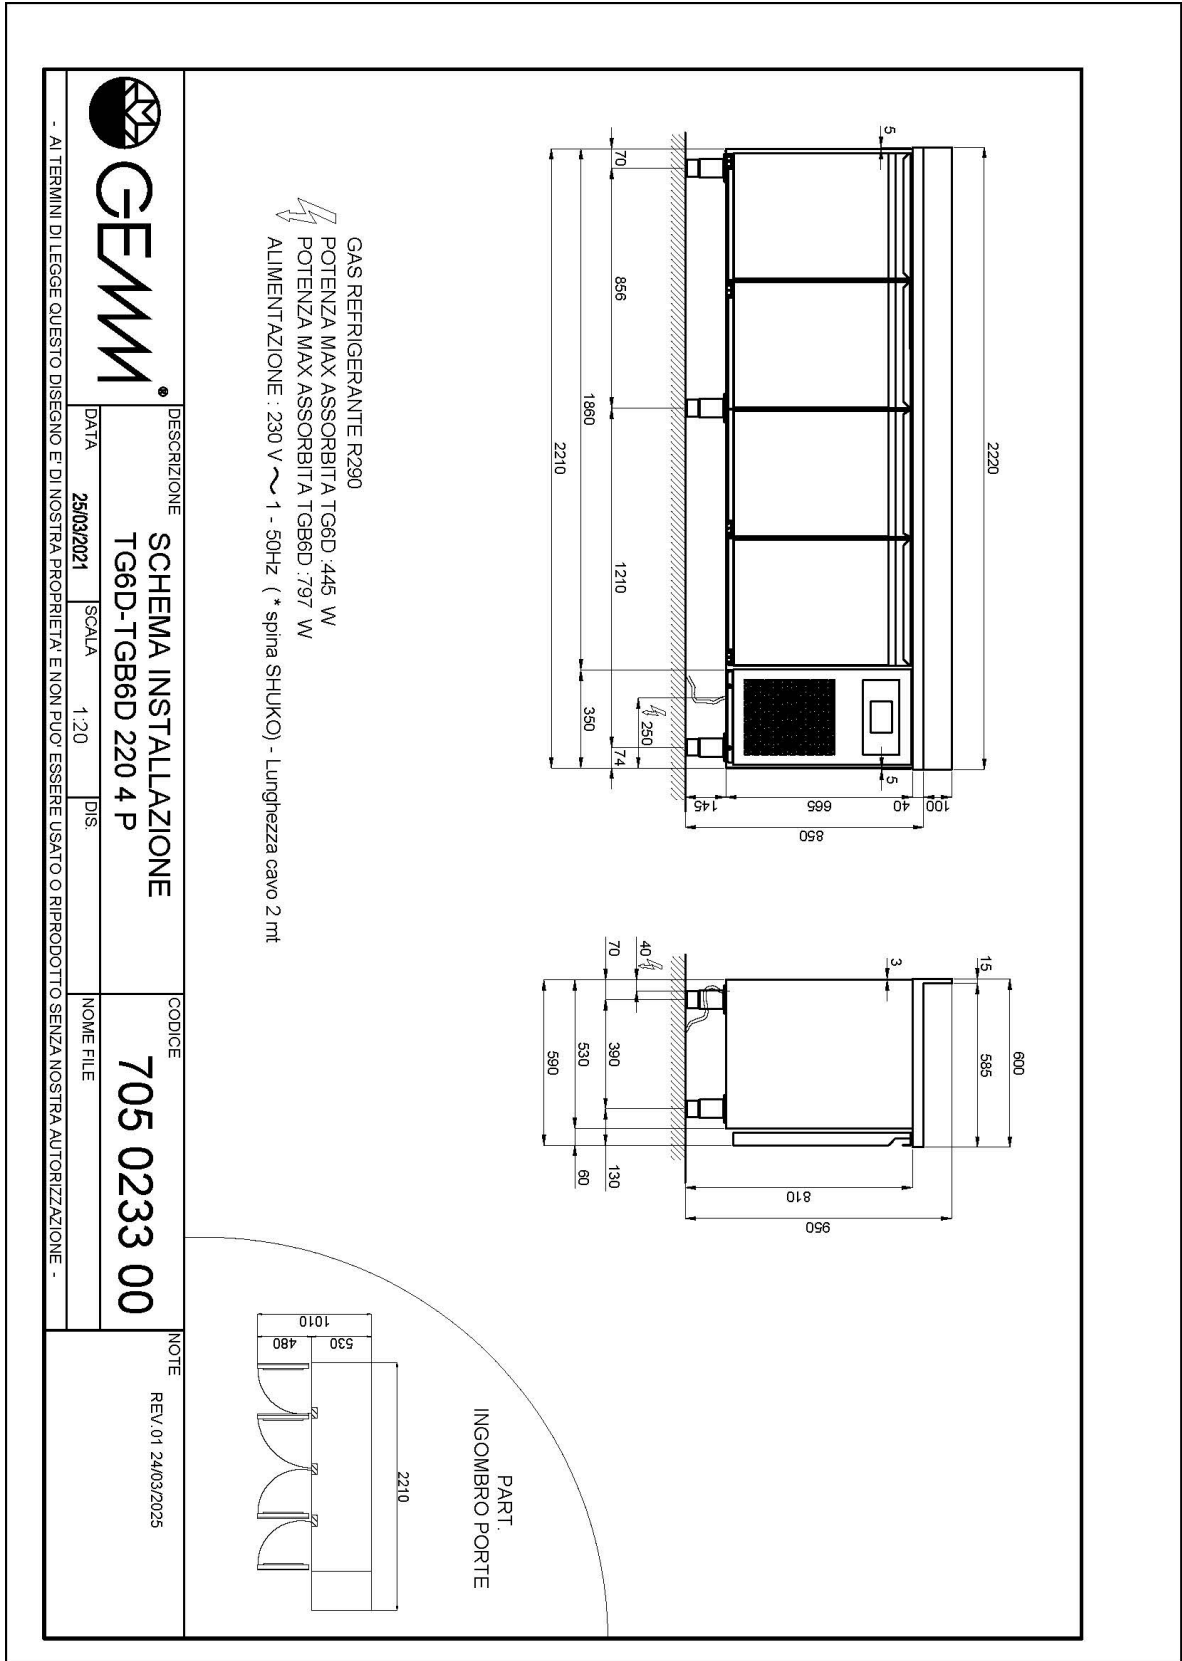

RESTAURATION

TABLES PROF. 600-700

Modèle: TGB6D/220S Code: 40201832

NEW ATLAS

TABLE CONGÉLATEURE - Table gastronomie congélateure avec profondeur 600.

- Construction: en acier inox
- Capacité interne: grilles 325x430 mm
- Position du compartiment technique : à droite
- Type de réfrigération: ventilée
- Panneau de commande: panneau de contrôle touch 2.8", visualisation digit
- Prédiposition pour installation sur socle
- Système de dégivrage: automatique avec résistance électrique
- Évaporation de l'eau de condensation: automatique
- Équipement optionnel: set tiroirs
- Fournir avec: 1 grille 325x430 mm pour chaque porte

Données techniques

H Corps	mm	665
Portes	nr	4
Capacité (net)	l	293
Capacité (brute)	l	466
Dimensions extérieures (WxDxH)	cm	221 x 59 x 81
Épaisseur d'isolation	mm	50
Pas glissières	mm	75
Nombre de positions crémaillère	nr	7
Plan de travail en acier inox		sans plan de travail
Evaporateurs	nr	2
Serrure		NON
Éclairage		NON
Température	°C	-15/-20°C
Groupe frigorifique		groupe logé
Gaz		R290
Contrôle de la ventilation		NON
Contrôle de l'humidité		NON
Puissance maximale absorbée	W	797*
Puissance de refroidissement	W	791**
Tension d'alimentation		1x230V ~ 50Hz
Classe d'efficacité énergétique		F
Consommation d'énergie kWh/24h	kWh/24h	10,4
Consommation d'énergie kWh/annum	kWh/annum	3780
Indice d'efficacité énergétique		92,4
Classe climatique		5
Dimensions de l'emballage (WxDXH)	cm	230 x 76 x 112
Volume brut	mc	1,96
Poids net	kh	127
Poids brut	kg	142

ACCESSOIRES:

Set tiroirs congélateur avec no. 2 tiroirs 1/2 (supplément)

40201600

Étagère cm 32,5x43 (pour table prof. 600)

40200502

Paire de glissières table profondeur 600

40200504

Kit no. 6 roulettes Ø 125 (dont 2 avec frein)

40200532

Éclairage led pour 4 portes (table), supplément

40203020

Système de supervision Wi-Fi (supplément)

45000565

Fréquence 60Hz

40200560

SCHÉMA D'INSTALLATION: