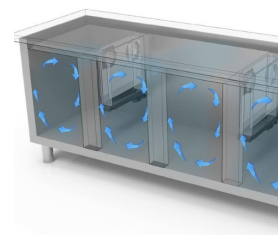

RESTAURATION

TABLES PROF. 600-700

Modèle: TGB6D/220S Code: 40201832

NEW ATLAS

TABLE CONGÉLATEURE - Table gastronomie congélateure avec profondeur 600.

- Construction: en acier inox
- Capacité interne: grilles 325x430 mm
- Position du compartiment technique : à droite
- Type de réfrigération: ventilée
- Panneau de commande: panneau de contrôle touch 2.8", visualisation digit
- Prédiposition pour installation sur socle
- Système de dégivrage: automatique avec résistance électrique
- Évaporation de l'eau de condensation: automatique
- Équipement optionnel: set tiroirs
- Fournir avec: 1 grille 325x430 mm pour chaque porte

**Evap. -10°C, Cond. +45°C / **Evap. -23,3 Cond. +54,4°C

DÉTAILS:

Gaz écologique (R290)

Système de surveillance à distance via la connexion Wi-Fi GEMM-Cloud (sur demande)

Détail du caisson à tiroirs.

Circulation de l'air

Construction en acier inoxydable avec une épaisseur d'isolation de 50 mm.

Détail intérieur

Finition couleur (RAL) sur demande

Thermostat tactile numérique

Finition dos en acier inox

Gaz écologique (R290)

Système de surveillance à distance via la connexion Wi-Fi GEMM-Cloud (sur demande)

ACCESSOIRES:

Set tiroirs congélateur avec no. 2 tiroirs 1/2 (supplément)

40201600

Étagère cm 32,5x43 (pour table prof. 600)

40200502

Paire de glissières table profondeur 600

40200504

Kit no. 6 roulettes Ø 125 (dont 2 avec frein)