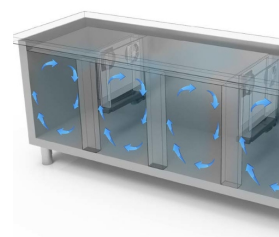

- Construction: en acier inox
- Valve thermostatique en dotation (R134a)
- Capacité interne: grilles GN 1/1
- Position du compartiment technique : à droite
- Type de réfrigération: ventilée
- Panneau de commande: panneau de contrôle touch 2.8", visualisation digit
- Prédiposition pour installation sur socle
- Système de dégivrage: automatique avec résistance électrique
- Évaporation de l'eau de condensation: bac manuelle
- Équipement optionnel: set tiroirs
- Fournir avec: 1 grille GN 1/1 chaque porte
- Non inclus: unité de condensation

*Evap. -10°C, Cond +45°C

DÉTAILS:

Gaz écologique (R290)

Système de surveillance à distance via la connexion Wi-Fi GEMM-Cloud (sur demande)

Détail du caisson à tiroirs.

Circulation de l'air

Construction en acier inoxydable avec une épaisseur d'isolation de 50 mm.

ACCESSOIRES:

	Set tiroirs réfrigéré avec no. 2 tiroirs 1/2 (supplément)	40202300
	Set tiroirs réfrigéré avec no. 3 tiroirs 1/3 (supplément)	40202305
	Set tiroirs réfrigéré avec no. 2 tiroirs 1/3+2/3 (supplément)	40202310
	Unité de condensation à distance 1/3 HP pour table 3 et 4 portes (adapté pour installation jusqu'a 10 m)	40200182
	Bac pour eau de condensation auto-évaporant (adapté pour installation jusqu'a 10 m)	40200185
	Étagère GN 1/1	40200500
	Étagère en acier inox GN 1/1	45100240
	Paire de glissières pour grille GN 1/1	40200506
	Bac en acier inox GN 1/1 h 40 mm	40105050
	Bac en acier inox GN 1/1 h 65 mm	40105060
	Bac en acier inox GN 1/1 h 100 mm	40105070
	Couvercle en acier inox pour bac GN 1/1	40105080
	Kit no. 4 roulettes Ø 125 (dont 2 avec frein)	40200530
	Porte vitrée pour table réfrigérée profondeur 600/700 avec éclairage led (supplément)	40202700
	Éclairage led pour 4 portes (table), supplément	40203020
	Système de supervision Wi-Fi (supplément)	45000565
	Fréquence 60Hz	40200560