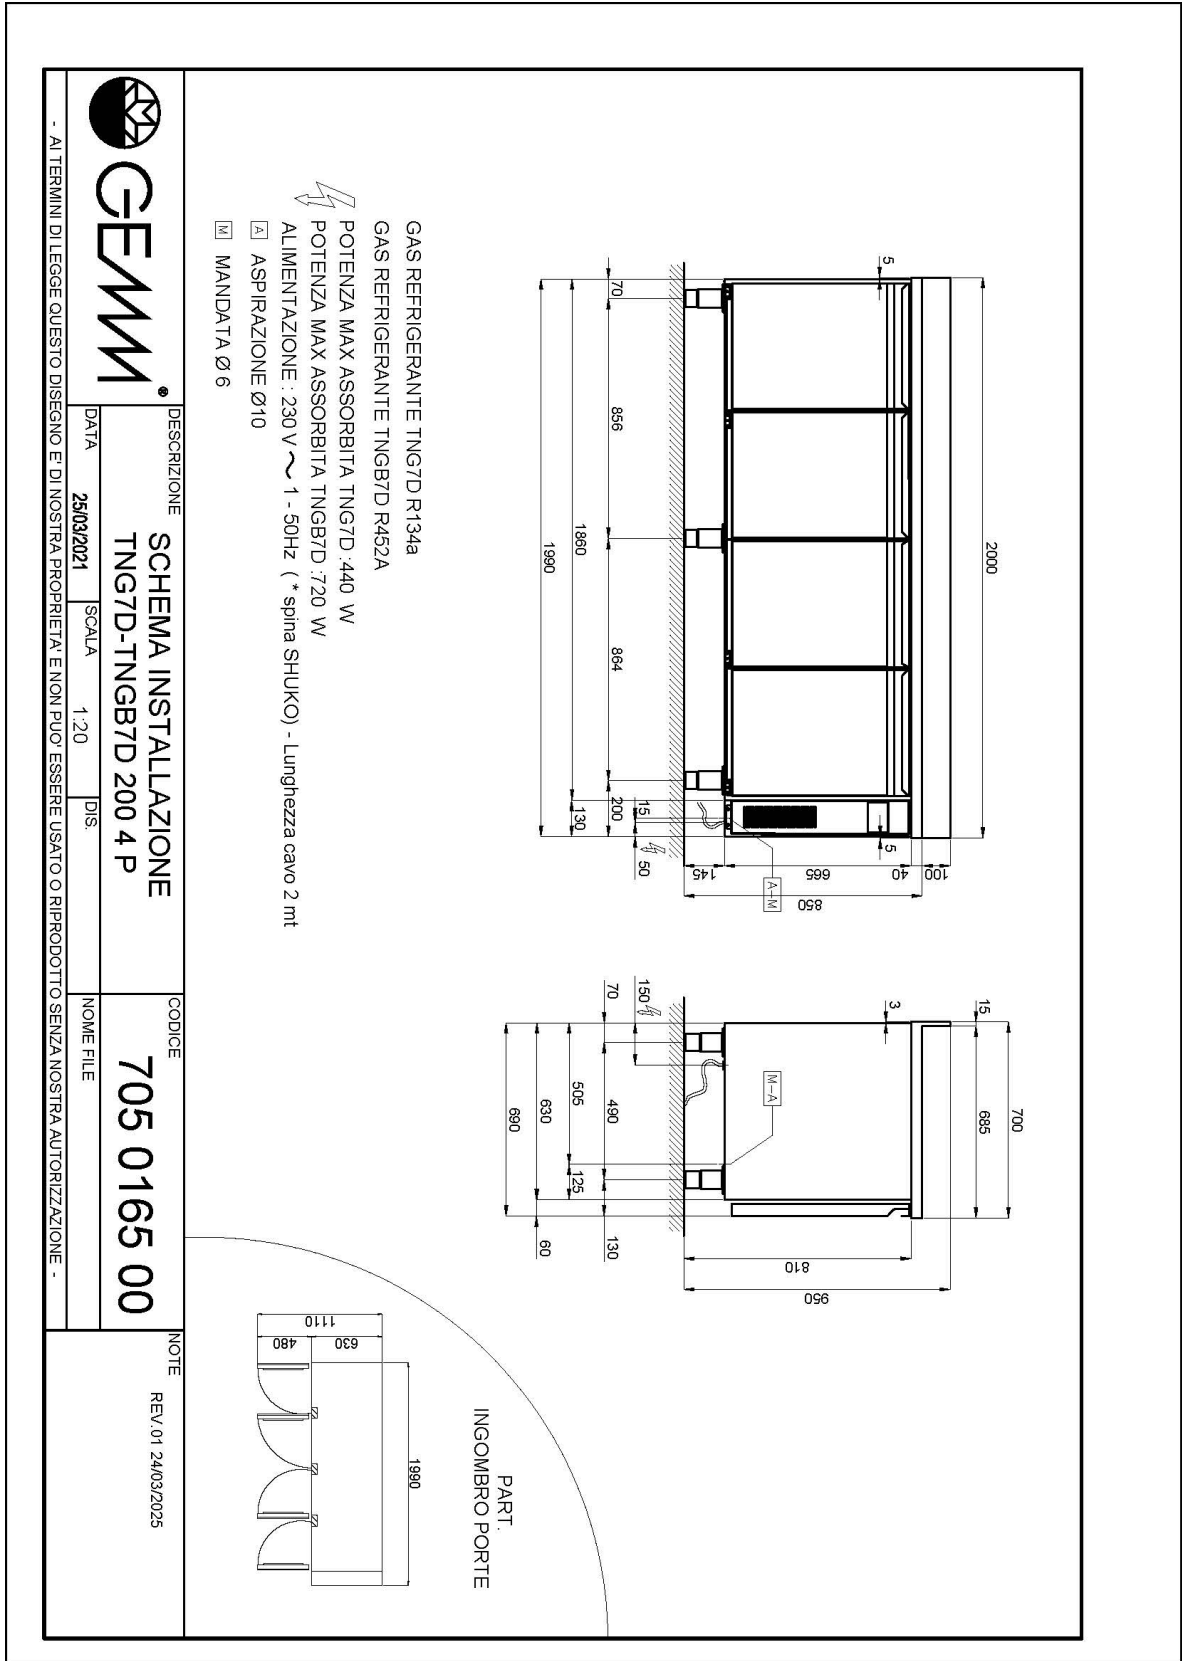

SCHEMA D'INSTALLATION:

TNG7D/200A