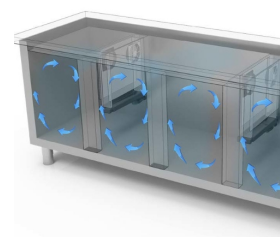

- Construction: en acier inox
- Capacité interne: grilles GN 1/1
- Position du compartiment technique : à droite
- Type de réfrigération: ventilée
- Panneau de commande: panneau de contrôle touch 2.8", visualisation digit
- Prédisection pour installation sur socle
- Système de dégivrage: automatique avec résistance électrique
- Évaporation de l'eau de condensation: automatique
- Équipement optionnel: set tiroirs
- Fournir avec: 1 grille GN 1/1 chaque porte

*Evap. -10°C, Cond +45°C

DÉTAILS:

Gaz écologique (R290)

Système de surveillance à distance via la connexion Wi-Fi GEMM-Cloud (sur demande)

Détail du caisson à tiroirs.

Circulation de l'air

Construction en acier inoxydable avec une épaisseur d'isolation de 50 mm.

Détail intérieur

Finition couleur (RAL) sur demande

Thermostat tactile numérique

Finition dos en acier inox

Gaz écologique (R290)

Système de surveillance à distance via la connexion Wi-Fi GEMM-Cloud (sur demande)

ACCESSOIRES:

	Set tiroirs réfrigéré avec no. 2 tiroirs 1/2 (supplément)	40202300
	Set tiroirs réfrigéré avec no. 3 tiroirs 1/3 (supplément)	40202305
	Set tiroirs réfrigéré avec no. 2 tiroirs 1/3+2/3 (supplément)	40202310
	Étagère GN 1/1	40200500
	Étagère en acier inox GN 1/1	45100240
	Paire de glissières pour grille GN 1/1	40200506
	Bac en acier inox GN 1/1 h 40 mm	40105050
	Bac en acier inox GN 1/1 h 65 mm	40105060
	Bac en acier inox GN 1/1 h 100 mm	40105070
	Couvercle en acier inox pour bac GN 1/1	40105080
	Kit no. 4 roulettes Ø 125 (dont 2 avec frein)	40200530
	Porte vitrée pour table réfrigérée profondeur 600/700 avec éclairage led (supplément)	40202700
	Éclairage led pour 1 porte (table), supplément	40203005
	Système de supervision Wi-Fi (supplément)	45000565
	Fréquence 60Hz	40200560