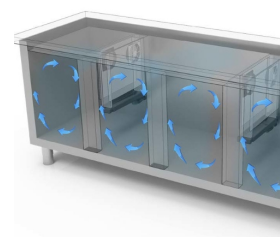

- Construction: en acier inox
- Capacité interne: grilles GN 1/1
- Position du compartiment technique : à droite
- Type de réfrigération: ventilée
- Panneau de commande: panneau de contrôle touch 2.8", visualisation digit
- Prédiposition pour installation sur socle
- Système de dégivrage: automatique avec résistance électrique
- Évaporation de l'eau de condensation: automatique
- Équipement optionnel: set tiroirs
- Fournir avec: 1 grille GN 1/1 chaque porte

*Evap. -10°C, Cond +45°C

DÉTAILS:

Gaz écologique (R290)

Système de surveillance à distance via la connexion Wi-Fi GEMM-Cloud (sur demande)

Détail du caisson à tiroirs.

Circulation de l'air

Construction en acier inoxydable avec une épaisseur d'isolation de 50 mm.

Détail intérieur

Finition couleur (RAL) sur demande

Thermostat tactile numérique

Finition dos en acier inox

Gaz écologique (R290)

Système de surveillance à distance via la connexion Wi-Fi GEMM-Cloud (sur demande)

ACCESSOIRES:

	Set tiroirs réfrigéré avec no. 2 tiroirs 1/2 (supplément)	40202300
	Set tiroirs réfrigéré avec no. 3 tiroirs 1/3 (supplément)	40202305
	Set tiroirs réfrigéré avec no. 2 tiroirs 1/3+2/3 (supplément)	40202310
	Étagère GN 1/1	40200500
	Étagère en acier inox GN 1/1	45100240
	Paire de glissières pour grille GN 1/1	40200506
	Bac en acier inox GN 1/1 h 40 mm	40105050
	Bac en acier inox GN 1/1 h 65 mm	40105060
	Bac en acier inox GN 1/1 h 100 mm	40105070
	Couvercle en acier inox pour bac GN 1/1	40105080
	Kit no. 4 roulettes Ø 125 (dont 2 avec frein)	40200530
	Porte vitrée pour table réfrigérée profondeur 600/700 avec éclairage led (supplément)	40202700
	Éclairage led pour 1 porte (table), supplément	40203005
	Système de supervision Wi-Fi (supplément)	45000565
	Fréquence 60Hz	40200560