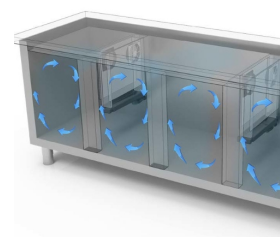

- Construction: en acier inox
- Capacité interne: grilles GN 1/1
- Position du compartiment technique : à droite
- Type de réfrigération: ventilée
- Panneau de commande: panneau de contrôle touch 2.8", visualisation digit
- Prédiposition pour installation sur socle
- Système de dégivrage: automatique avec résistance électrique
- Évaporation de l'eau de condensation: automatique
- Équipement optionnel: set tiroirs
- Fournir avec: 1 grille GN 1/1 chaque porte

Données techniques

H Corps	mm	665
Portes	nr	1
Capacité (net)	l	90
Capacité (brute)	l	138
Dimensions extérieures (WxDxH)	cm	90 x 70 x 85
Épaisseur d'isolation	mm	50
Pas glissières	mm	75
Nombre de positions crémaillère	nr	7
Épaisseur plan de travail	mm	10/10 H 40
Plan de travail en acier inox		AISI 304 sans dossier
Evaporateurs	nr	1
Serrure		NON
Éclairage		NON
Température	°C	-2/+8°C
Groupe frigorifique		groupe logé
Gaz		R290
Contrôle de la ventilation		NON
Contrôle de l'humidité		NON
Puissance maximale absorbée	W	225*
Puissance de refroidissement	W	405*
Tension d'alimentation		1x230V ~ 50Hz
Classe d'efficacité énergétique		B
Consommation d'énergie kWh/24h	kWh/24h	1,47
Consommation d'énergie kWh/annum	kWh/annum	538
Indice d'efficacité énergétique		26,6
Classe climatique		5
Dimensions de l'emballage (WxDXH)	cm	137 x 76 x 112
Volume brut	mc	1,17
Poids net	kh	87
Poids brut	kg	94

*Evap. -10°C, Cond +45°C

DÉTAILS:

Gaz écologique (R290)

Système de surveillance à distance via la connexion Wi-Fi GEMM-Cloud (sur demande)

Détail du caisson à tiroirs.

Circulation de l'air

Construction en acier inoxydable avec une épaisseur d'isolation de 50 mm.

Détail intérieur

Finition couleur (RAL) sur demande

Thermostat tactile numérique

Finition dos en acier inox

Gaz écologique (R290)

Système de surveillance à distance via la connexion Wi-Fi GEMM-Cloud (sur demande)