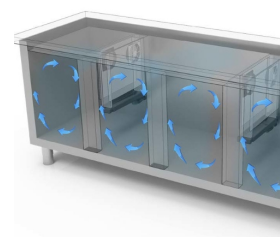

- Construction: construction en acier inox
- Capacité interne: grilles GN 1/1
- Position du compartiment technique : à droite
- Type de réfrigération: ventilée
- Panneau de commande: panneau de contrôle touch 2.8", visualisation digit
- prédisposition pour installation sur socle
- Système de dégivrage: avec résistance électrique
- Évaporation de l'eau de condensation: évaporation automatique des condensats
- Équipement optionnel: set tiroirs
- Fournir avec: 1 grille GN 1/1 chaque porte

## DÉTAILS:

Gaz écologique (R290)

Système de surveillance à distance via la connexion Wi-Fi GEMM-Cloud (sur demande)

Détail du caisson à tiroirs.

Circulation de l'air

Construction en acier inoxydable avec une épaisseur d'isolation de 50 mm.

Détail intérieur

Finition couleur (RAL) sur demande

Thermostat tactile numérique

Finition dos en acier inox

Gaz écologique (R290)

Système de surveillance à distance via la connexion Wi-Fi GEMM-Cloud (sur demande)

## ACCESSOIRES:

	Set tiroirs réfrigéré avec no. 2 tiroirs 1/2 (supplément)	40202300
	Set tiroirs réfrigéré avec no. 3 tiroirs 1/3 (supplément)	40202305
	Set tiroirs réfrigéré avec no. 2 tiroirs 1/3+2/3 (supplément)	40202310
	Étagère GN 1/1	40200500
	Étagère en acier inox GN 1/1	45100240
	Paire de glissières pour grille GN 1/1	40200506
	Bac en acier inox GN 1/1 h 40 mm	40105050
	Bac en acier inox GN 1/1 h 65 mm	40105060
	Bac en acier inox GN 1/1 h 100 mm	40105070
	Couvercle en acier inox pour bac GN 1/1	40105080
	Kit no. 4 roulettes Ø 125 (dont 2 avec frein)	40200530
	Porte vitrée pour table réfrigérée profondeur 600/700 avec éclairage led (supplément)	40202700
	Éclairage led pour 1 porte (table), supplément	40203005
	Système de supervision Wi-Fi (supplément)	45000565
	Fréquence 60Hz	40200560