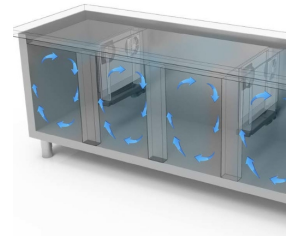

- Construction: en acier inox
- Capacité interne: grilles GN 1/1
- Position du compartiment technique : à droite
- Type de réfrigération: ventilée
- Panneau de commande: panneau de contrôle touch 2.8", visualisation digit
- Prédiposition pour installation sur socle
- Système de dégivrage: automatique avec résistance électrique
- Évaporation de l'eau de condensation: automatique
- Équipement optionnel: set tiroirs
- Fournir avec: 1 grille GN 1/1 chaque porte

Données techniques

H Corps	mm	665
Portes	nr	1
Capacité (net)	l	90
Capacité (brute)	l	138
Dimensions extérieures (WxDxH)	cm	90 x 70 x 95
Épaisseur d'isolation	mm	50
Pas glissières	mm	75
Nombre de positions crémaillère	nr	7
Épaisseur plan de travail	mm	10/10 H 40
Plan de travail en acier inox		AISI 304 avec dossier
Evaporateurs	nr	1
Serrure		NON
Éclairage		NON
Température	°C	-2/+8°C
Groupe frigorifique		groupe logé
Gaz		R290
Contrôle de la ventilation		NON
Contrôle de l'humidité		NON
Puissance maximale absorbée	W	225*
Puissance de refroidissement	W	405*
Tension d'alimentation		1x230V ~ 50Hz
Classe d'efficacité énergétique		B
Consommation d'énergie kWh/24h	kWh/24h	1,47
Consommation d'énergie kWh/annum	kWh/annum	538
Indice d'efficacité énergétique		26,6
Classe climatique		5
Dimensions de l'emballage (WxDXH)	cm	137 x 76 x 112
Volume brut	mc	1,17
Poids net	kh	89
Poids brut	kg	96

*Evap. -10°C, Cond +45°C

DÉTAILS:

Gaz écologique (R290)

Système de surveillance à distance via la connexion Wi-Fi GEMM-Cloud (sur demande)

Détail du caisson à tiroirs.

Circulation de l'air

Construction en acier inoxydable avec une épaisseur d'isolation de 50 mm.

Détail intérieur

Finition couleur (RAL) sur demande

Thermostat tactile numérique

Finition dos en acier inox

Gaz écologique (R290)

Système de surveillance à distance via la connexion Wi-Fi GEMM-Cloud (sur demande)